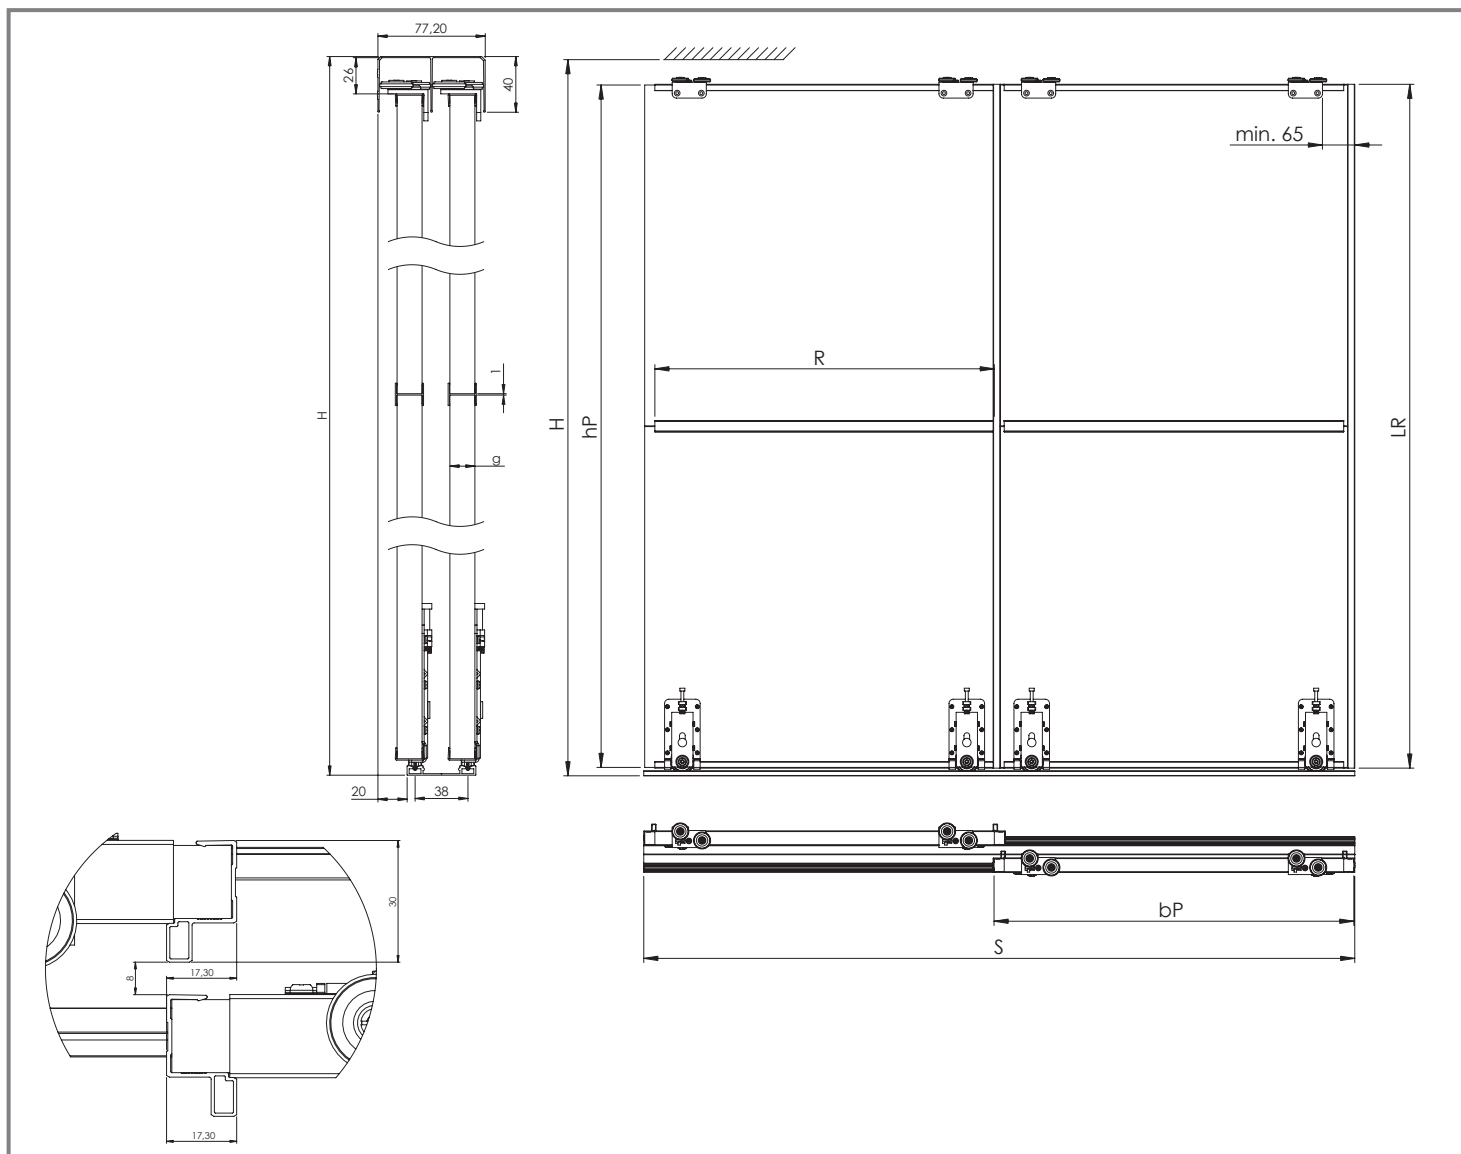

**SILVER DOOR KFT.**  
 1097 Budapest, Timót utca 4/a. 3 sz.  
 Tel.: 20/445-8988  
 silverdoorkft@gmail.com  
 www.silverdoor.hu

Ajtók száma (n)		n = 2	n = 3	n = 4	n = 5	n = 6	n = 7	n = 8
18 mm BÚTORLAP	Bútorlap magassága hP [mm]	hP = H-44						
	Bútorlap szélessége bP [mm]	$bP=(S+12)/2$	$bP=(S+27)/3$	$bP=(S+41)/4$	$bP=(S+56)/5$	$bP=(S+71)/6$	$bP=(S+85)/7$	$bP=(S+100)/8$
	Vízszintes profilok hossza [mm]	R = bP-29						
	Fogantyú profil hossza LR [mm]	LR = H-42						