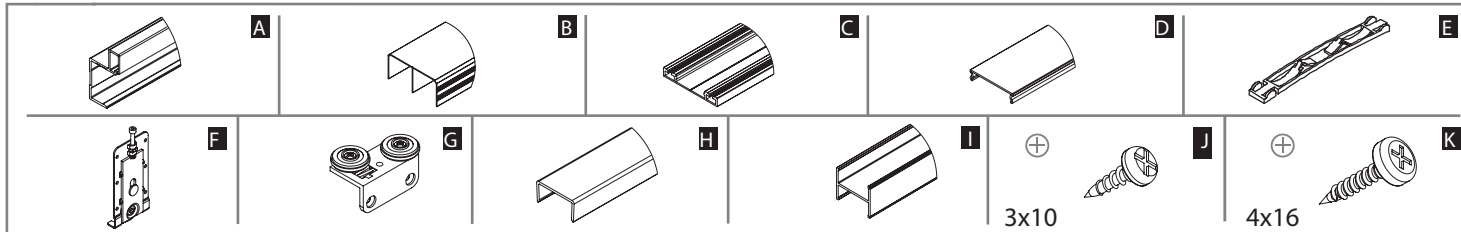

**SILVER DOOR KFT.**  
 1097 Budapest, Timót utca 4/a. 3 sz.  
 Tel.: 20/445-8988  
 silverdoorkft@gmail.com  
 www.silverdoor.hu

Ajtók száma (n)		n = 2	n = 3	n = 4	n = 5	n = 6	n = 7	n = 8
18 mm BÚTORLAP	Bútorlap magassága hP [mm]	hP = H-44						
	Bútorlap szélessége bP [mm]	$bP=(S+12)/2$	$bP=(S+27)/3$	$bP=(S+41)/4$	$bP=(S+56)/5$	$bP=(S+71)/6$	$bP=(S+85)/7$	$bP=(S+100)/8$
	Vízszintes profilok hossza [mm]	R = bP-29						
	Fogantyú profil hossza LR [mm]	LR = H-42						