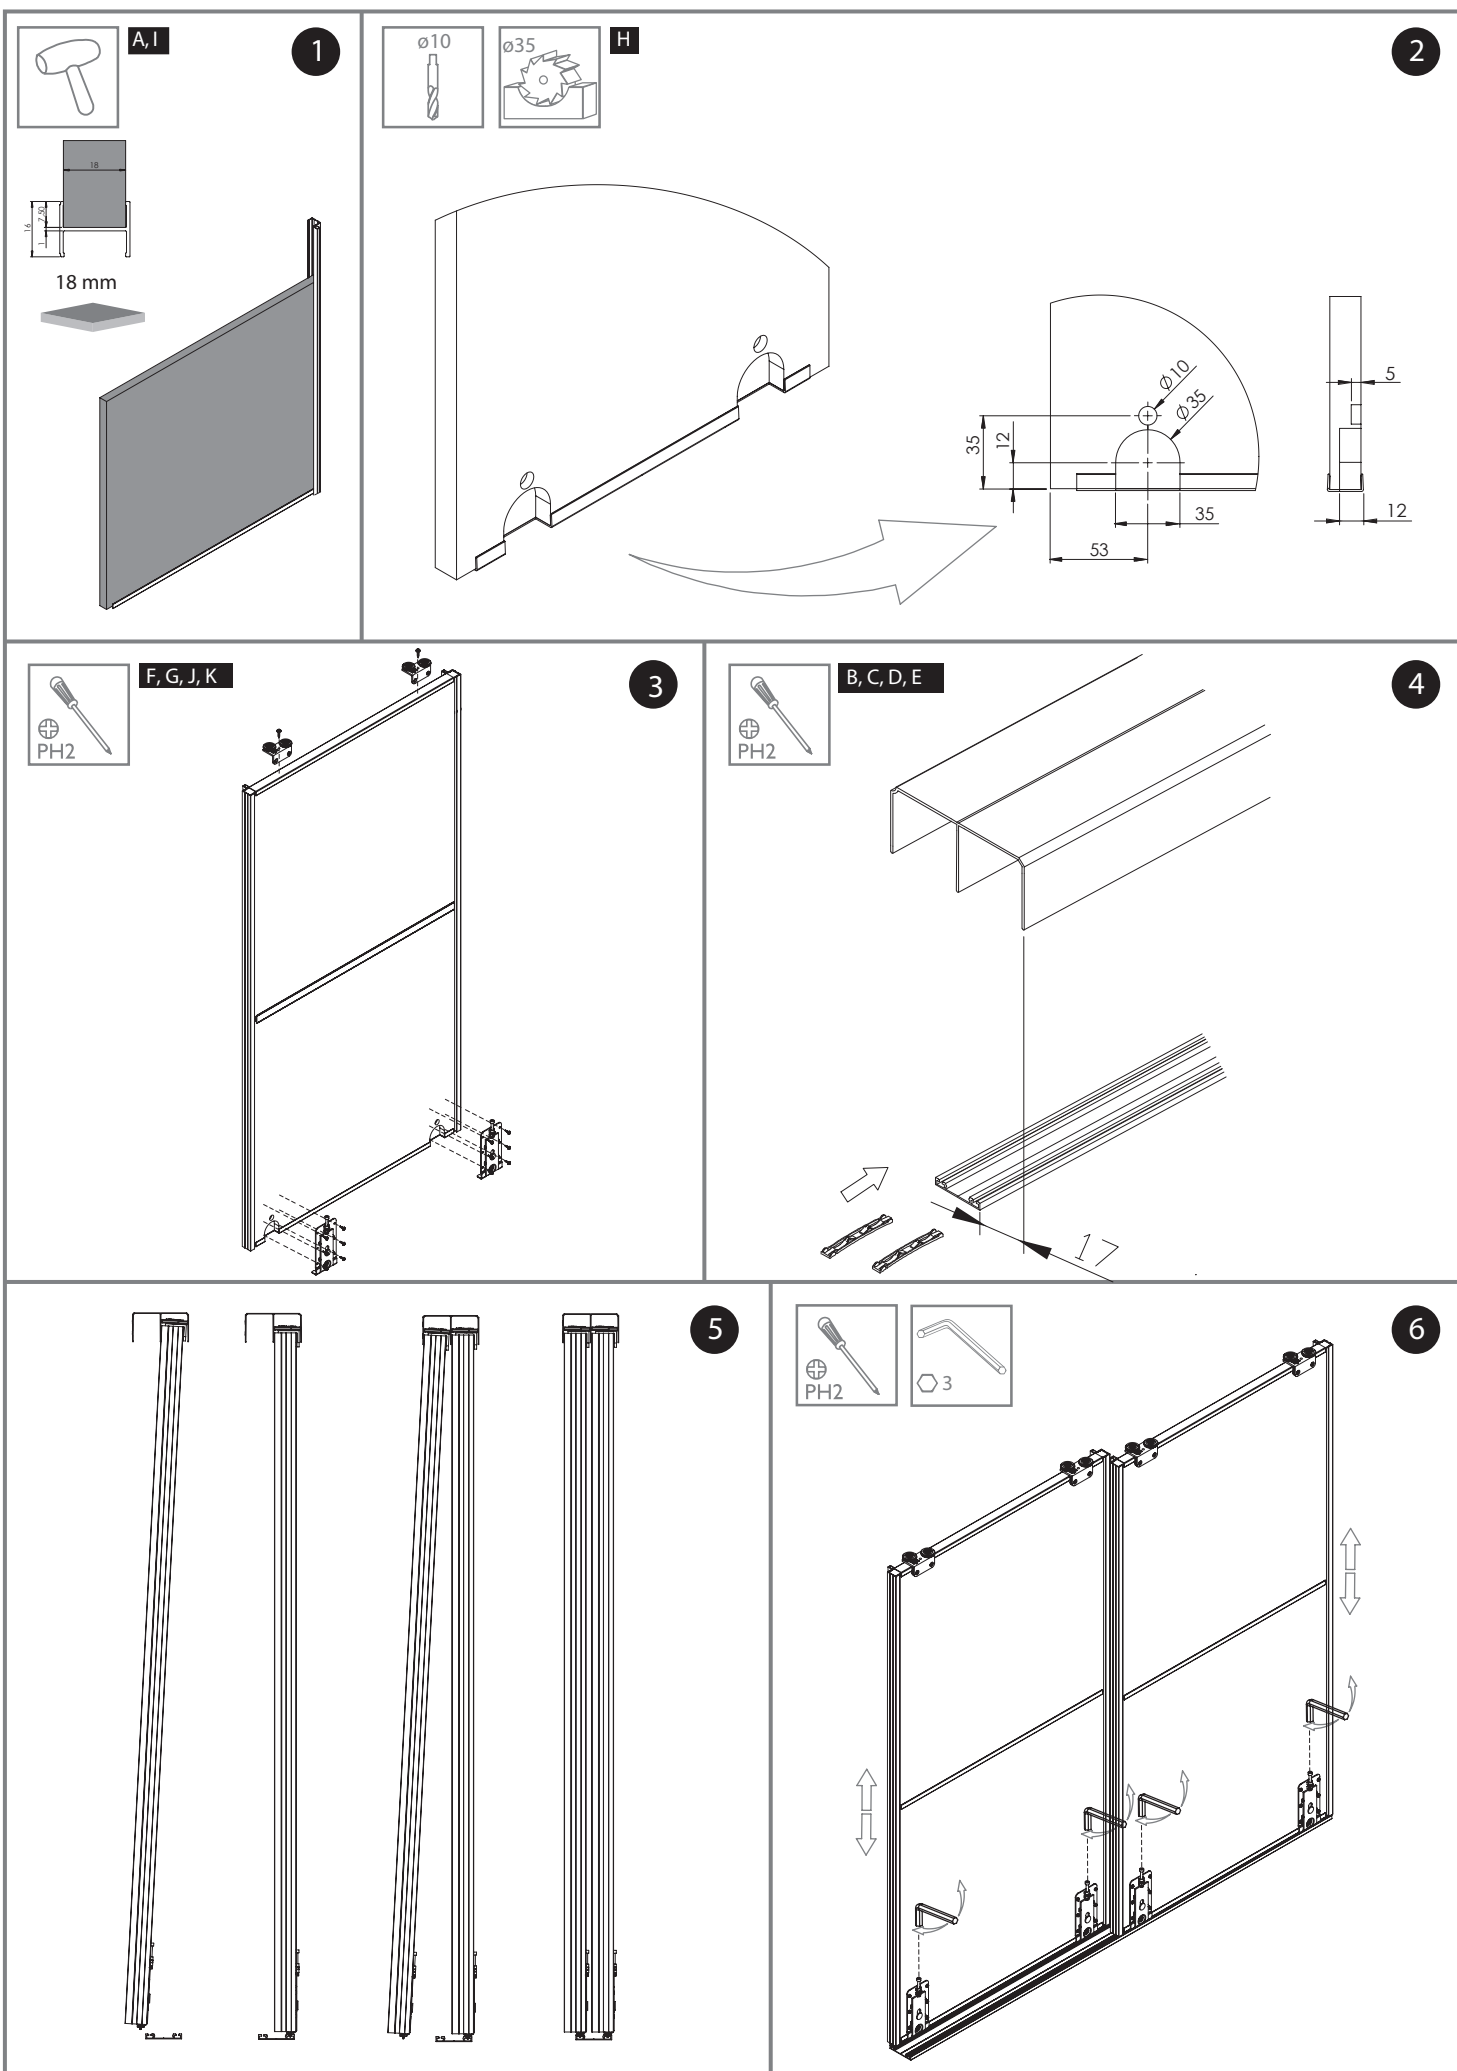

A LAGUNA vasalatain kívüli anyagok nem megfelelő minőségéből eredő hibákért felelősséget nem vállalunk.

A gyártó fenntartja magának a jogot a termék méretének, színének és szerelési módjának megváltoztatására előzetes értesítés nélkül.

Gyártó: Laguna sp. z o.o sk. ul. Grundwanlidska 103A, 83-00 Pruszcz Gdanski, tel. (+48 58) 683 57 25 (26,27) www.laguna.pl

Kizárólagos magyarországi forgalmazó: KAMEX Group Kft., 8900 Zalaegerszeg, Hock János út 51., tel.: +36 92/320 600, email: info@kamex.co.hu, www.kamex.co.hu

Laguna