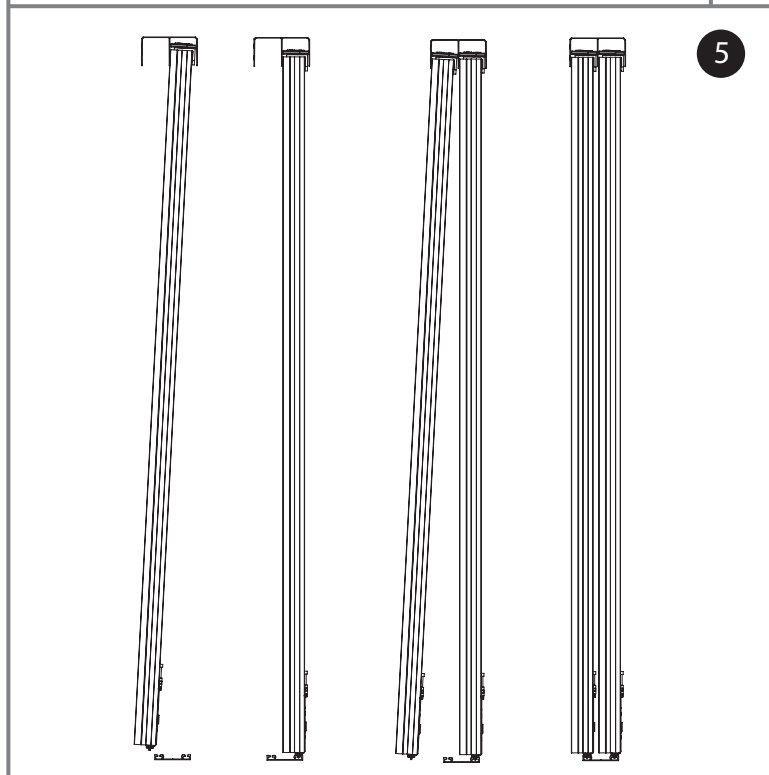

A LAGUNA vasalatain kívüli anyagok nem megfelelő minőségéből eredő hibákért felelősséget nem vállalunk.

A gyártó fenntartja magának a jogot a termék méretének, színének és szerelési módjának megváltoztatására előzetes értesítés nélkül.

Gyártó: Laguna sp. z o.o sk. ul. Grundwanlaska 103A, 83-00 Pruszcz Gdanski, tel. (+48 58) 683 57 25 (26,27) www.laguna.pl

Kizárólagos magyarországi forgalmazó: KAMEX Group Kft., 8900 Zalaegerszeg, Hock János út 51., tel.: +36 92/320 600, email: info@kamex.co.hu, www.kamex.co.hu