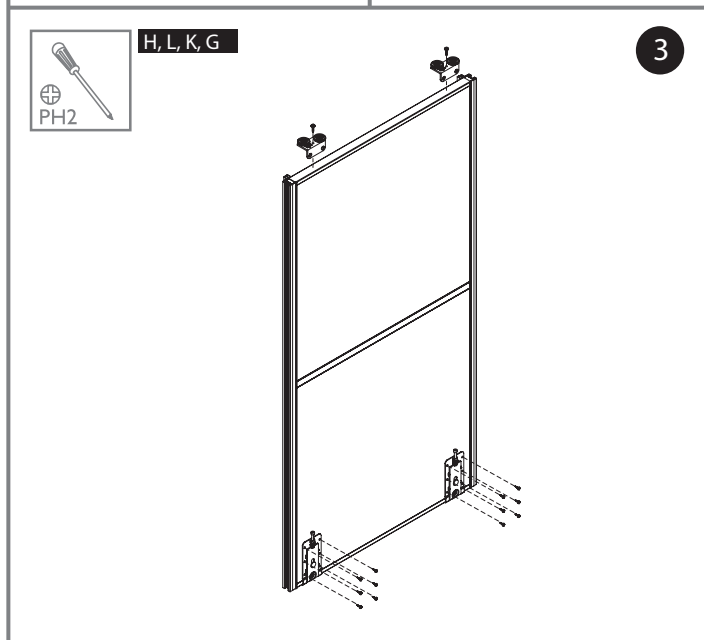

A LAGUNA vasalatain kívüli anyagok nem megfelelő minőségéből eredő hibákért felelősséget nem vállalunk.

A gyártó fenntartja magának a jogot a termék méretének, színének és szerelési módjának megváltoztatására előzetes értesítés nélkül.

Gyártó: Laguna sp. z o.o sk. ul. Grundwanlaska 103A, 83-00 Pruszcz Gdanski, tel. (+48 58) 683 57 25 (26,27) www.laguna.pl

Kizárólagos magyarországi forgalmazó: KAMEX Group Kft., 8900 Zalaegerszeg, Hock János út 51., tel.: +36 92/320 600, email: info@kamex.co.hu, www.kamex.co.hu