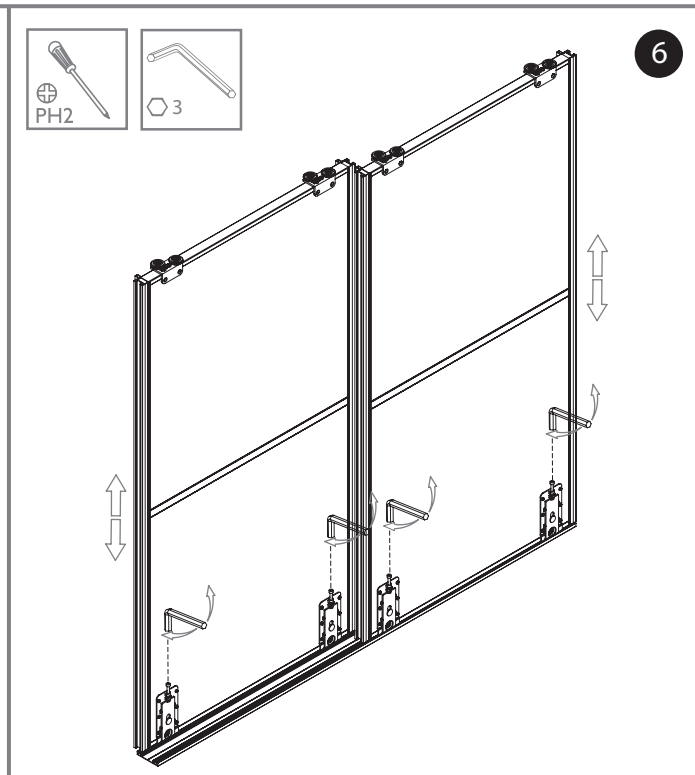

A LAGUNA vasalatain kívüli anyagok nem megfelelő minőségéből eredő hibákért felelősséget nem vállalunk.

A gyártó fenntartja magának a jogot a termék méretének, színének és szerelési módjának megváltoztatására előzetes értesítés nélkül.

Gyártó: Laguna sp. z o.o sk. ul. Grundwanlaska 103A, 83-00 Pruszcz Gdanski, tel. (+48 58) 683 57 25 (26,27) www.laguna.pl

Kizárólagos magyarországi forgalmazó: KAMEX Group Kft., 8900 Zalaegerszeg, Hock János út 51., tel.: +36 92/320 600, email: info@kamex.co.hu, www.kamex.co.hu