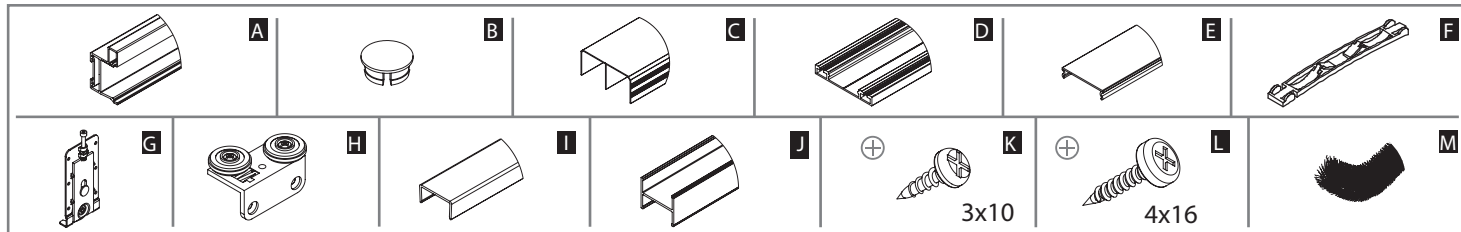

SILVER DOOR KFT.
 1097 Budapest, Timót utca 4/a. 3 sz.
 Tel.: 20/445-8988
DOOR silverdoorkft@gmail.com
 TOLOÁJTÓ SZAKÜZLET www.silverdoor.hu

Ajtó száma (n)	n = 2	n = 3	n = 4	n = 5	n = 6	n = 7	n = 8
Bútorlap magassága hP [mm]	hP = H-44						
Bútorlap szélessége bP [mm]	$bP=(S-9)/2$	$bP=(S-4)/3$	$bP=(S+1)/4$	$bP=(S+6)/5$	$bP=(S+12)/6$	$bP=(S+17)/7$	$bP=(S+22)/8$
Vízszintes profilok hossza R [mm]	R = bP-17						
Fogantyú profil hossza LR [mm]	LR = H-42						