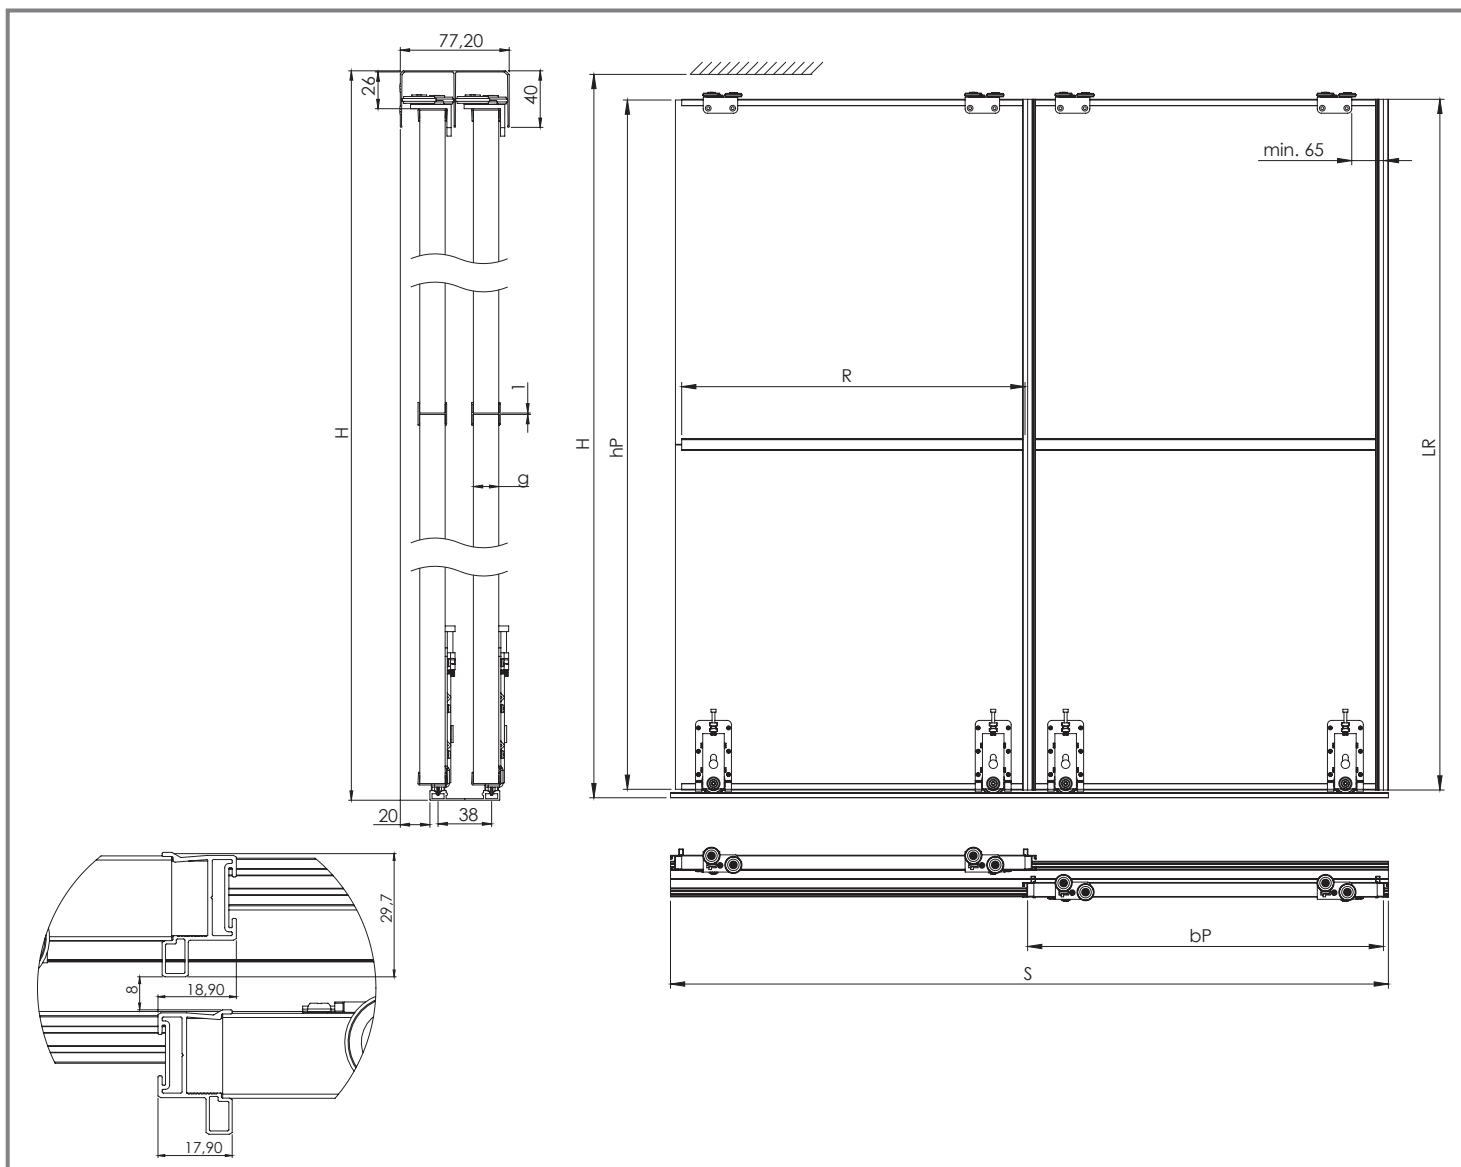

SILVER DOOR KFT.
 1097 Budapest, Timót utca 4/a. 3 sz.
 Tel.: 20/445-8988
DOOR silverdoorkft@gmail.com
 TOLOÁJTÓ SZAKÜZLET www.silverdoor.hu

Ajtó száma (n)	n = 2	n = 3	n = 4	n = 5	n = 6	n = 7	n = 8
Bútorlap magassága hP [mm]	hP = H-44						
Bútorlap szélessége bP [mm]	$bP=(S-9)/2$	$bP=(S-4)/3$	$bP=(S+1)/4$	$bP=(S+6)/5$	$bP=(S+12)/6$	$bP=(S+17)/7$	$bP=(S+22)/8$
Vízszintes profilok hossza R [mm]	R = bP-17						
Fogantyú profil hossza LR [mm]	LR = H-42						