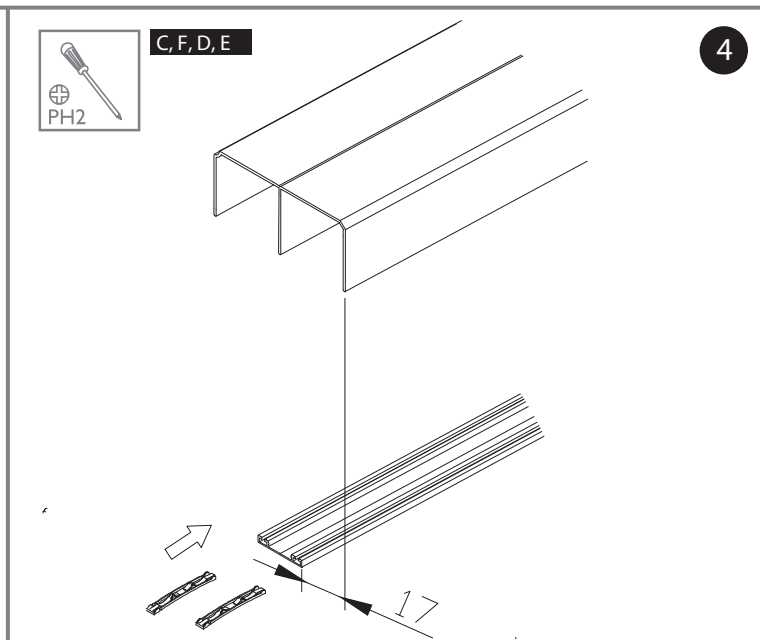

A LAGUNA vasalatain kívüli anyagok nem megfelelő minőségéből eredő hibákért felelősséget nem vállalunk.

A gyártó fenntartja magának a jogot a termék méretének, színének és szerelési módjának megváltoztatására előzetes értesítés nélkül.

Gyártó: Laguna sp. z o.o sk. ul. Grundwanlaska 103A, 83-00 Pruszcz Gdanski, tel. (+48 58) 683 57 25 (26,27) www.laguna.pl

Kizárólagos magyarországi forgalmazó: KAMEX Group Kft., 8900 Zalaegerszeg, Hock János út 51., tel.: +36 92/320 600, email: info@kamex.co.hu, www.kamex.co.hu