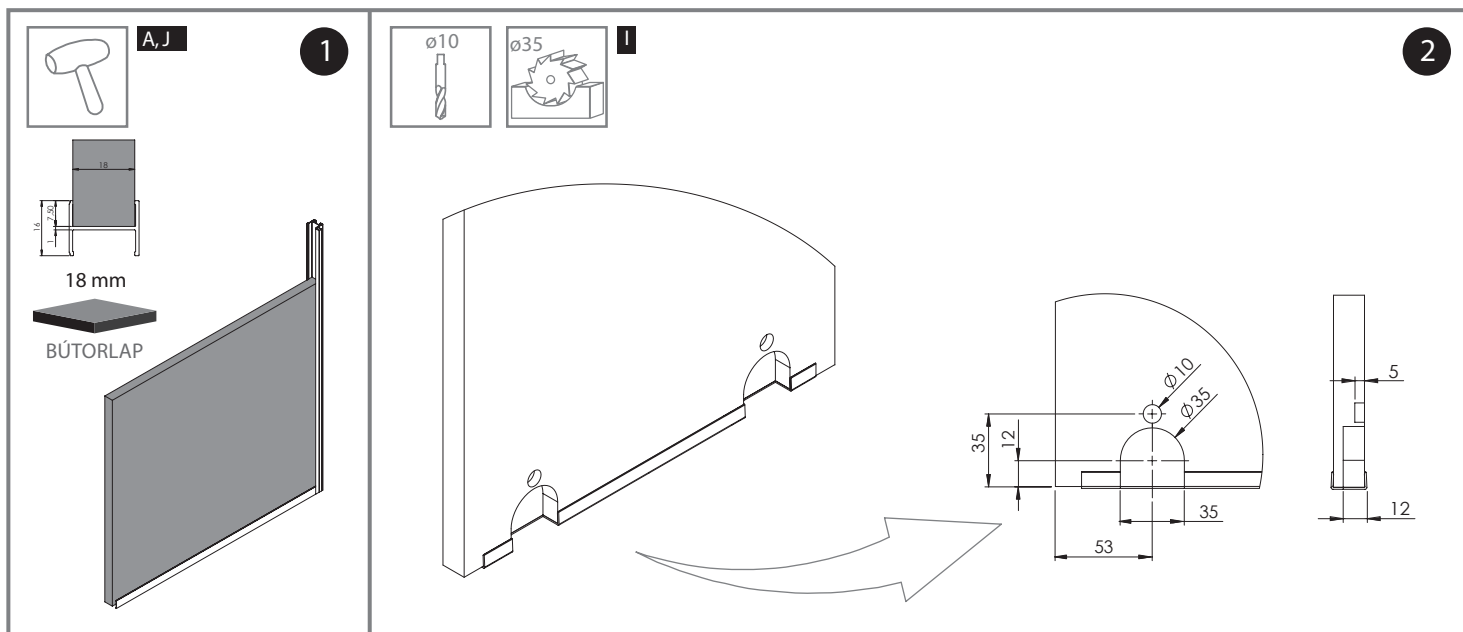

A LAGUNA vasalatain kívüli anyagok nem megfelelő minőségéből eredő hibákért felelősséget nem vállalunk.

A gyártó fenntartja magának a jogot a termék méretének, színének és szerelési módjának megváltoztatására előzetes értesítés nélkül.

Gyártó: Laguna sp. z o.o sk. ul. Grundwanlaska 103A, 83-00 Pruszcz Gdanski, tel. (+48 58) 683 57 25 (26,27) www.laguna.pl

Kizárólagos magyarországi forgalmazó: KAMEX Group Kft., 8900 Zalaegerszeg, Hock János út 51., tel.: +36 92/320 600, email: info@kamex.co.hu, www.kamex.co.hu