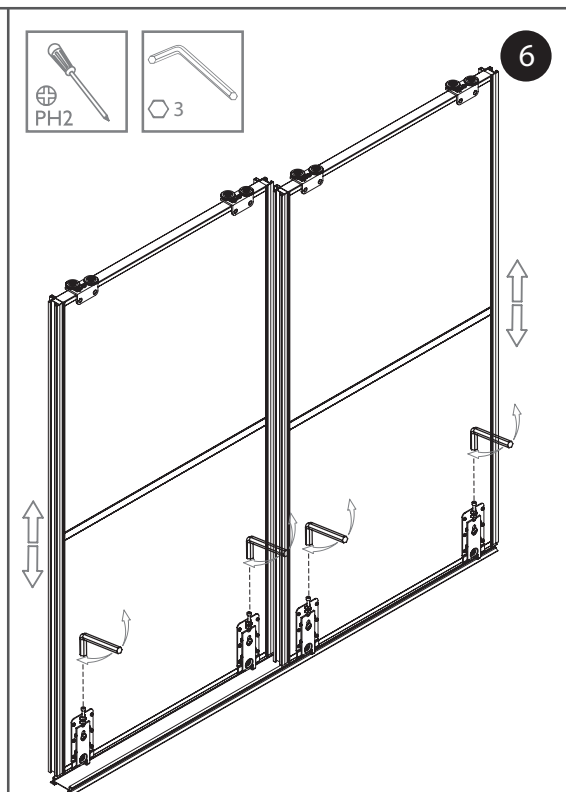

A LAGUNA vasalatain kívüli anyagok nem megfelelő minőségéből eredő hibákért felelősséget nem vállalunk.

A gyártó fenntartja magának a jogot a termék méretének, színének és szerelési módjának megváltoztatására előzetes értesítés nélkül.

Gyártó: Laguna sp. z o.o sk. ul. Grundwanłdska 103A, 83-00 Pruszcz Gdanski, tel. (+48 58) 683 57 25 (26,27) www.laguna.pl.

Kizárólagos magyarországi forgalmazó: KAMEX Group Kft., 8900 Zalaegerszeg, Hock János út 51., tel.: +36 92/320 600, email: info@kamex.co.hu, www.kamex.co.hu