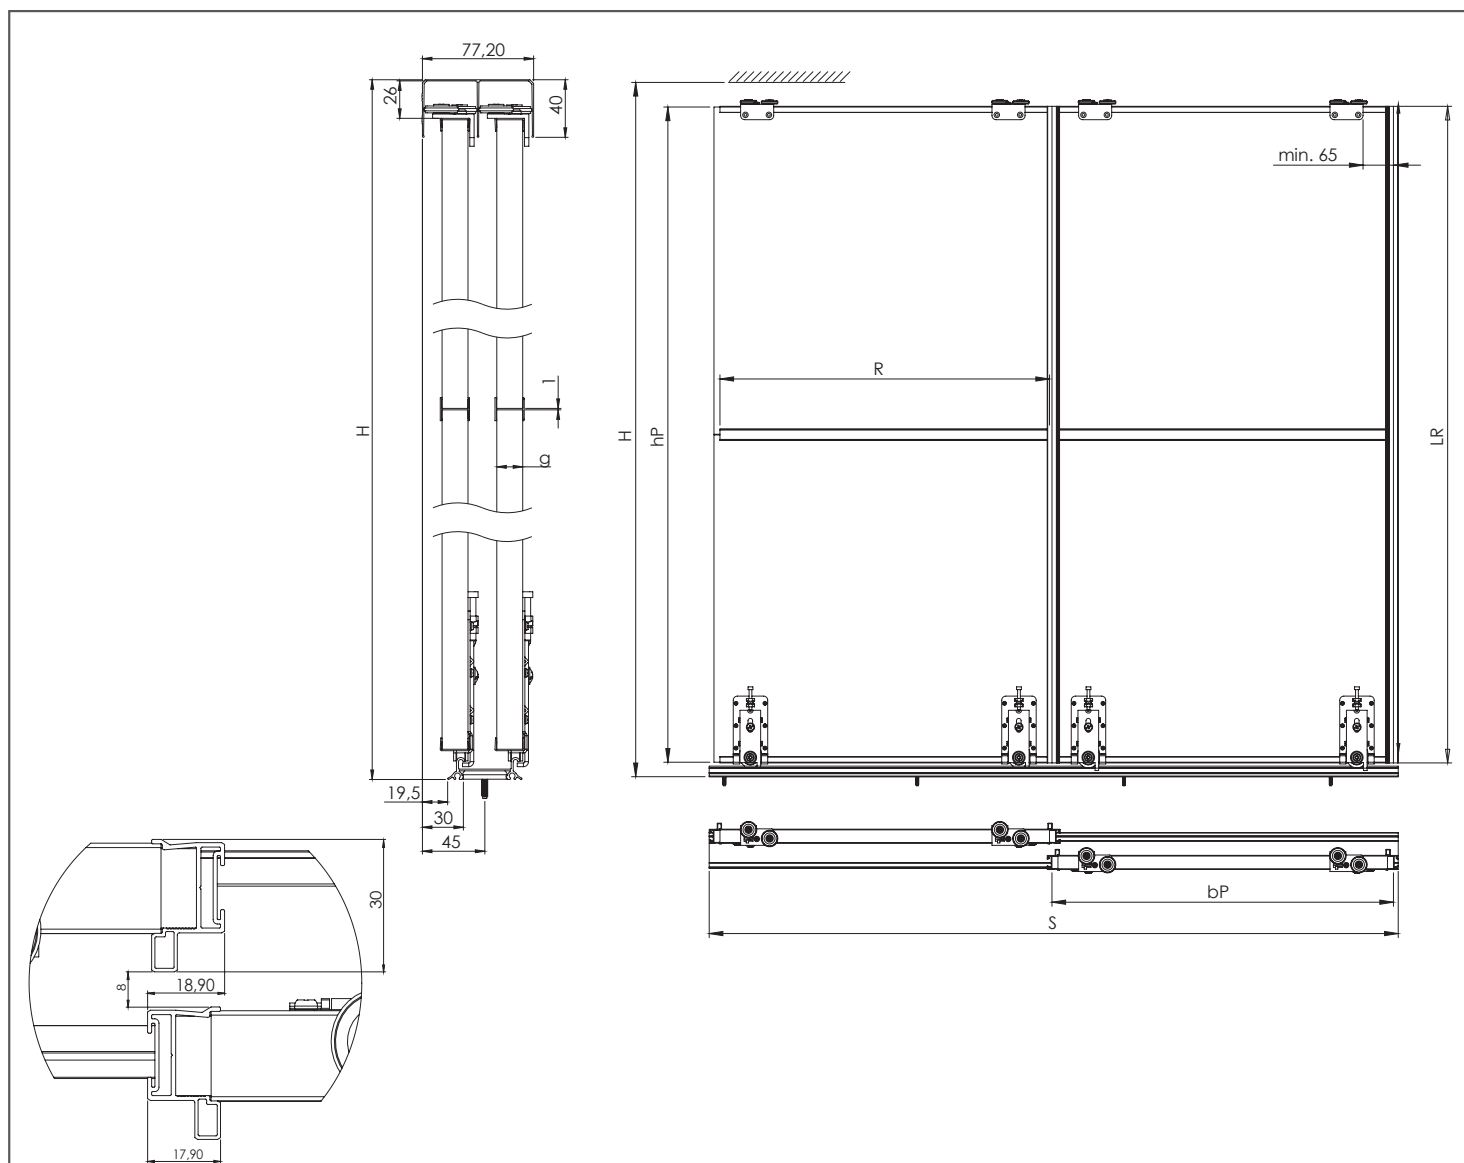

MODERN WIDE

SZERELÉSI SEGÉDLET

50 kg

Gama

18 mm

BÚTORLAP

SILVER DOOR KFT.
1097 Budapest, Timót utca 4/a. 3 sz.
Tel.: 20/445-8988
silverdoorkft@gmail.com
www.silverdoor.hu

Ajtók száma (n)		n = 2	n = 3	n = 4	n = 5	n = 6	n = 7	n = 8
18 mm BÚTORLAP	Bútorlap magassága hP [mm]	hP = H-49						
	Bútorlap szélessége bP [mm]	$bP=(S-9)/2$	$bP=(S-4)/3$	$bP=(S+1)/4$	$bP=(S+6)/5$	$bP=(S+12)/6$	$bP=(S+17)/7$	$bP=(S+22)/8$
	Vízszintes profilok hossza R [mm]	R = bP-17						
	Fogantyú profil hossza LR [mm]	LR = H-47						