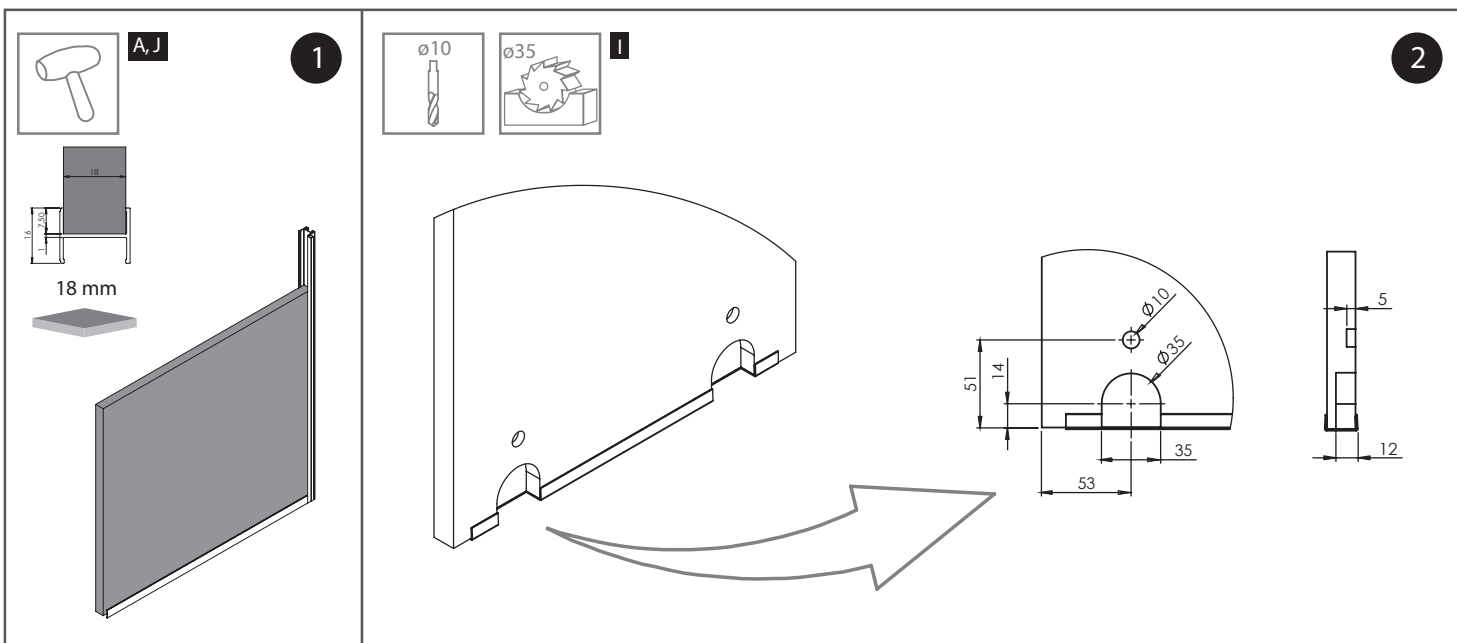

A LAGUNA vasalatain kívüli anyagok nem megfelelő minőségéből eredő hibákért felelősséget nem vállalunk.

A gyártó fenntartja magának a jogot a termék méretének, színének és szerelési módjának megváltoztatására előzetes értesítés nélkül.

Gyártó: Laguna sp. z o.o sk. ul. Grundwanłdska 103A, 83-00 Pruszcz Gdanski, tel. (+48 58) 683 57 25 (26,27) www.laguna.pl.

Kizárólagos magyarországi forgalmazó: KAMEX Group Kft., 8900 Zalaegerszeg, Hock János út 51., tel.: +36 92/320 600, email: info@kamex.co.hu, www.kamex.co.hu