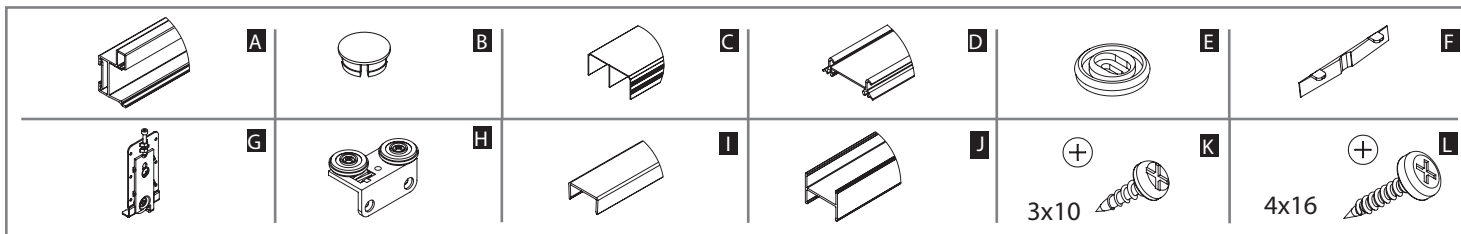

MODERN WIDE

SZERELÉSI SEGÉDLET

50 kg

Gama

18 mm

BÚTORLAP

SILVER DOOR KFT.
1097 Budapest, Timót utca 4/a. 3 sz.
Tel.: 20/445-8988
silverdoorkft@gmail.com
www.silverdoor.hu

Ajtók száma (n)		n = 2	n = 3	n = 4	n = 5	n = 6	n = 7	n = 8
18 mm BÚTORLAP	Bútorlap magassága hP [mm]	hP = H-49						
	Bútorlap szélessége bP [mm]	$bP=(S-9)/2$	$bP=(S-4)/3$	$bP=(S+1)/4$	$bP=(S+6)/5$	$bP=(S+12)/6$	$bP=(S+17)/7$	$bP=(S+22)/8$
	Vízszintes profilok hossza R [mm]	R = bP-17						
	Fogantyú profil hossza LR [mm]	LR = H-47						