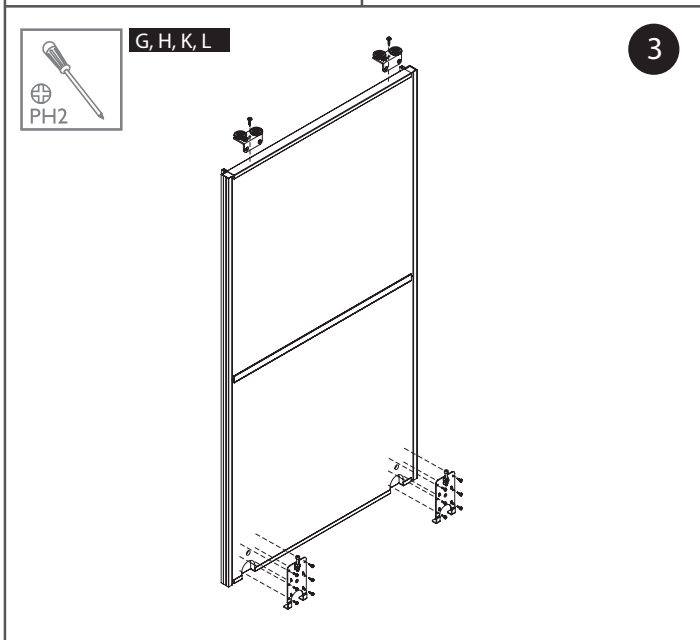

A LAGUNA vasalatain kívüli anyagok nem megfelelő minőségéből eredő hibákért felelősséget nem vállalunk.

A gyártó fenntartja magának a jogot a termék méretének, színének és szerelési módjának megváltoztatására előzetes értesítés nélkül.

Gyártó: Laguna sp. z o.o sk. ul. Grundwanłdska 103A, 83-00 Pruszcz Gdanski, tel. (+48 58) 683 57 25 (26,27) www.laguna.pl.

Kizárólagos magyarországi forgalmazó: KAMEX Group Kft., 8900 Zalaegerszeg, Hock János út 51., tel.: +36 92/320 600, email: info@kamex.co.hu, www.kamex.co.hu