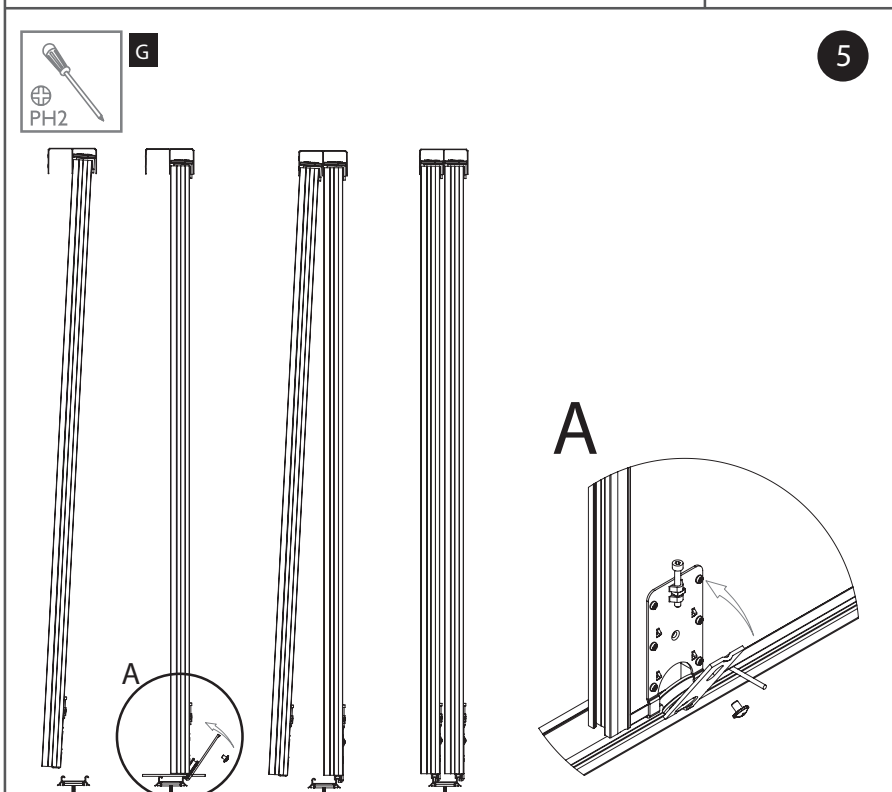

A LAGUNA vasalatain kívüli anyagok nem megfelelő minőségéből eredő hibákért felelősséget nem vállalunk.

A gyártó fenntartja magának a jogot a termék méretének, színének és szerelési módjának megváltoztatására előzetes értesítés nélkül.

Gyártó: Laguna sp. z o.o sk. ul. Grundwanłdska 103A, 83-00 Pruszcz Gdanski, tel. (+48 58) 683 57 25 (26,27) www.laguna.pl.

Kizárólagos magyarországi forgalmazó: KAMEX Group Kft., 8900 Zalaegerszeg, Hock János út 51., tel.: +36 92/320 600, email: info@kamex.co.hu, www.kamex.co.hu