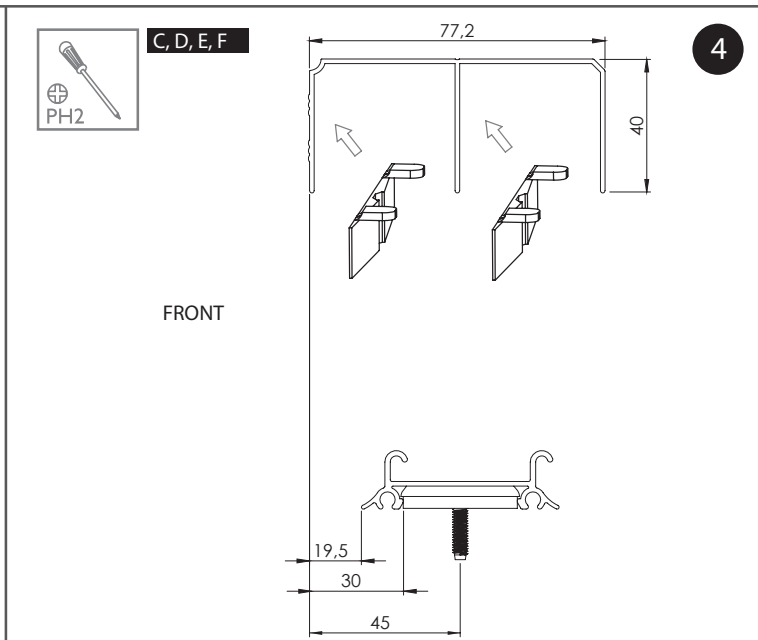

A LAGUNA vasalatain kívüli anyagok nem megfelelő minőségéből eredő hibákért felelősséget nem vállalunk.

A gyártó fenntartja magának a jogot a termék méretének, színének és szerelési módjának megváltoztatására előzetes értesítés nélkül.

Gyártó: Laguna sp. z o.o sk. ul. Grundwanłdska 103A, 83-00 Pruszcz Gdanski, tel. (+48 58) 683 57 25 (26,27) www.laguna.pl.

Kizárólagos magyarországi forgalmazó: KAMEX Group Kft., 8900 Zalaegerszeg, Hock János út 51., tel.: +36 92/320 600, email: info@kamex.co.hu, www.kamex.co.hu