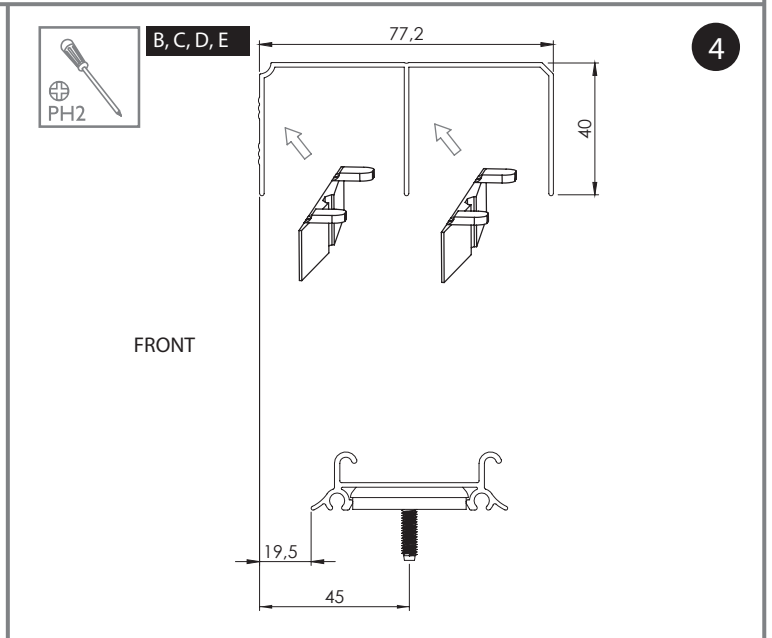

A LAGUNA vasalatain kívüli anyagok nem megfelelő minőségéből eredő hibákért felelősséget nem vállalunk.

A gyártó fenntartja magának a jogot a termék méretének, színének és szerelési módjának megváltoztatására előzetes értesítés nélkül.

Gyártó: Laguna sp. z o.o sk. ul. Grundwanlaska 103A, 83-00 Pruszcz Gdanski, tel. (+48 58) 683 57 25 (26,27) www.laguna.pl.

Kizárólagos magyarországi forgalmazó: KAMEX Group Kft., 8900 Zalaegerszeg, Hock János út 51., tel.: +36 92/320 600, email: info@kamex.co.hu, www.kamex.co.hu