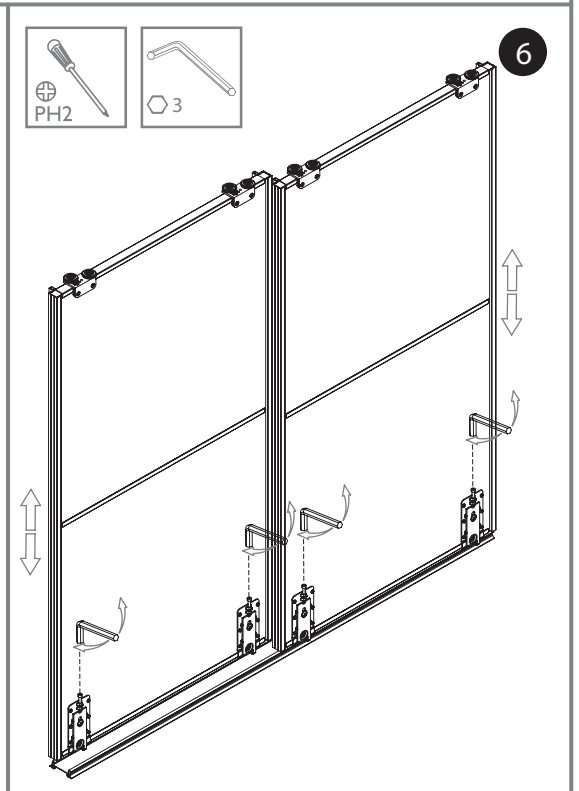

A LAGUNA vasalatain kívüli anyagok nem megfelelő minőségéből eredő hibákért felelősséget nem vállalunk.

A gyártó fenntartja magának a jogot a termék méretének, színének és szerelési módjának megváltoztatására előzetes értesítés nélkül.

Gyártó: Laguna sp. z o.o sk. ul. Grundwanlaska 103A, 83-00 Pruszcz Gdanski, tel. (+48 58) 683 57 25 (26,27) www.laguna.pl.

Kizárólagos magyarországi forgalmazó: KAMEX Group Kft., 8900 Zalaegerszeg, Hock János út 51., tel.: +36 92/320 600, email: info@kamex.co.hu, www.kamex.co.hu