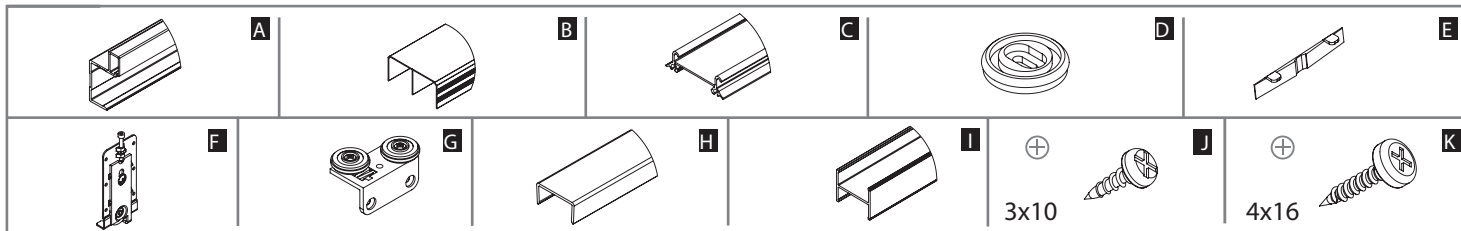

**SILVER DOOR KFT.**  
 1097 Budapest, Timót utca 4/a. 3 sz.  
 Tel.: 20/445-8988  
 silverdoorkft@gmail.com  
**DOOR**  
 TOLÓAJTÓ SZAKÜZLET www.silverdoor.hu

Ajtók száma (n)		n = 2	n = 3	n = 4	n = 5	n = 6	n = 7	n = 8
18 mm BÚTORLAP	Bútorlap magassága hP [mm]	hP = H-49						
	Bútorlap szélessége bP [mm]	bP=(S+12)/2	bP=(S+27)/3	bP=(S+41)/4	bP=(S+56)/5	bP=(S+71)/6	bP=(S+85)/7	bP=(S+100)/8
	Vízszintes proflok hossza R [mm]	R = bP-29						
	Fogantyú proflok hossza LR [mm]	LR = H-47						