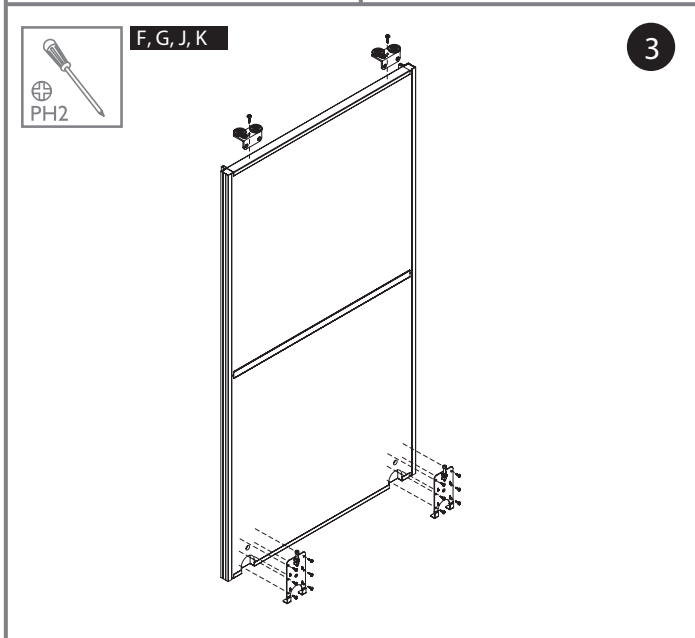

A LAGUNA vasalatain kívüli anyagok nem megfelelő minőségéből eredő hibákért felelősséget nem vállalunk.

A gyártó fenntartja magának a jogot a termék méretének, színének és szerelési módjának megváltoztatására előzetes értesítés nélkül.

Gyártó: Laguna sp. z o.o sk. ul. Grundwanlaska 103A, 83-00 Pruszcz Gdanski, tel. (+48 58) 683 57 25 (26,27) www.laguna.pl.

Kizárólagos magyarországi forgalmazó: KAMEX Group Kft., 8900 Zalaegerszeg, Hock János út 51., tel.: +36 92/320 600, email: info@kamex.co.hu, www.kamex.co.hu