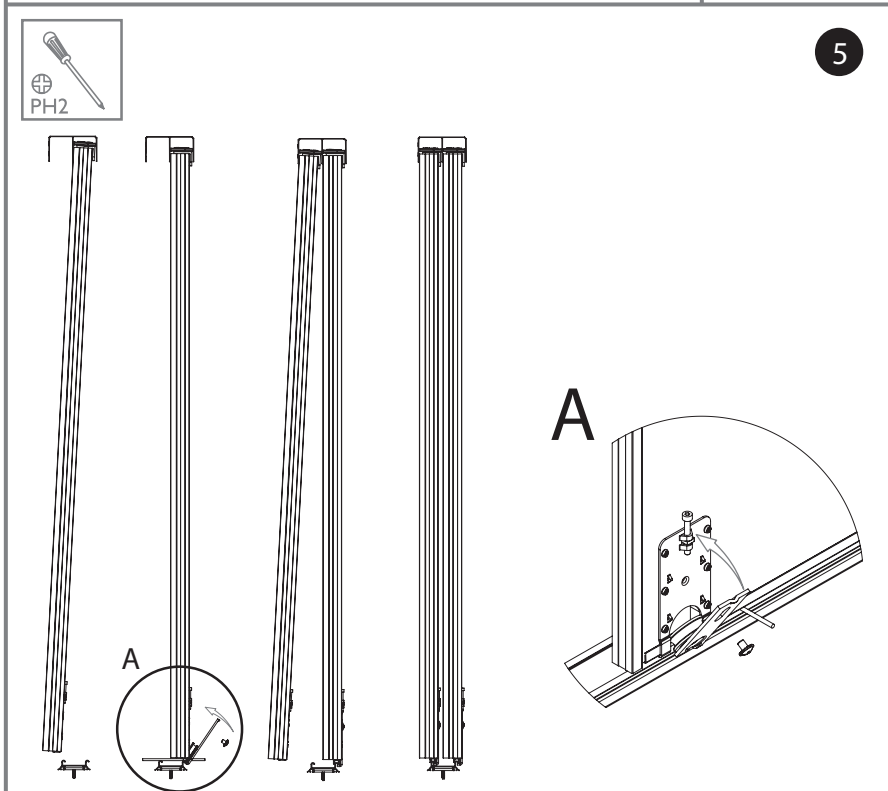

A LAGUNA vasalatain kívüli anyagok nem megfelelő minőségéből eredő hibákért felelősséget nem vállalunk.

A gyártó fenntartja magának a jogot a termék méretének, színének és szerelési módjának megváltoztatására előzetes értesítés nélkül.

Gyártó: Laguna sp. z o.o sk. ul. Grundwanlaska 103A, 83-00 Pruszcz Gdanski, tel. (+48 58) 683 57 25 (26,27) www.laguna.pl.

Kizárólagos magyarországi forgalmazó: KAMEX Group Kft., 8900 Zalaegerszeg, Hock János út 51., tel.: +36 92/320 600, email: info@kamex.co.hu, www.kamex.co.hu