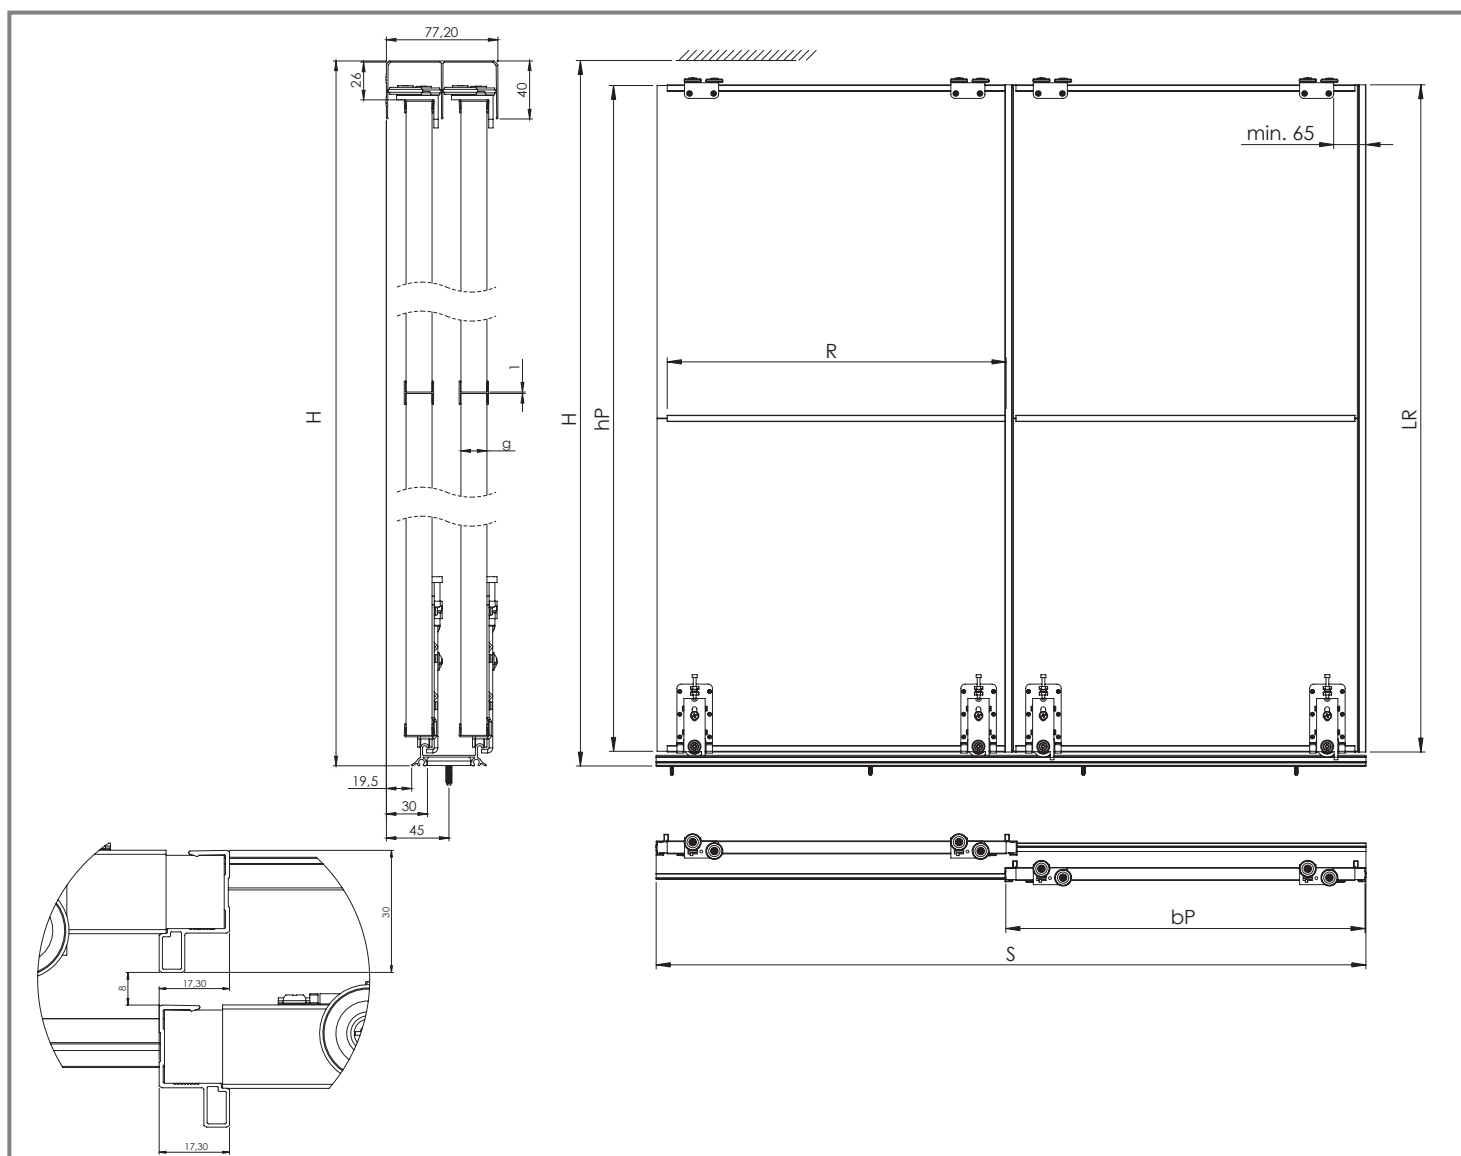

**SILVER DOOR KFT.**  
 1097 Budapest, Timót utca 4/a. 3 sz.  
 Tel.: 20/445-8988  
 silverdoorkft@gmail.com  
**DOOR**  
 TOLÓAJTÓ SZAKÜZLET www.silverdoor.hu

Ajtók száma (n)		n = 2	n = 3	n = 4	n = 5	n = 6	n = 7	n = 8
18 mm BÚTORLAP	Bútorlap magassága hP [mm]	hP = H-49						
	Bútorlap szélessége bP [mm]	bP=(S+12)/2	bP=(S+27)/3	bP=(S+41)/4	bP=(S+56)/5	bP=(S+71)/6	bP=(S+85)/7	bP=(S+100)/8
	Vízszintes proflok hossza R [mm]	R = bP-29						
	Fogantyú proflok hossza LR [mm]	LR = H-47						