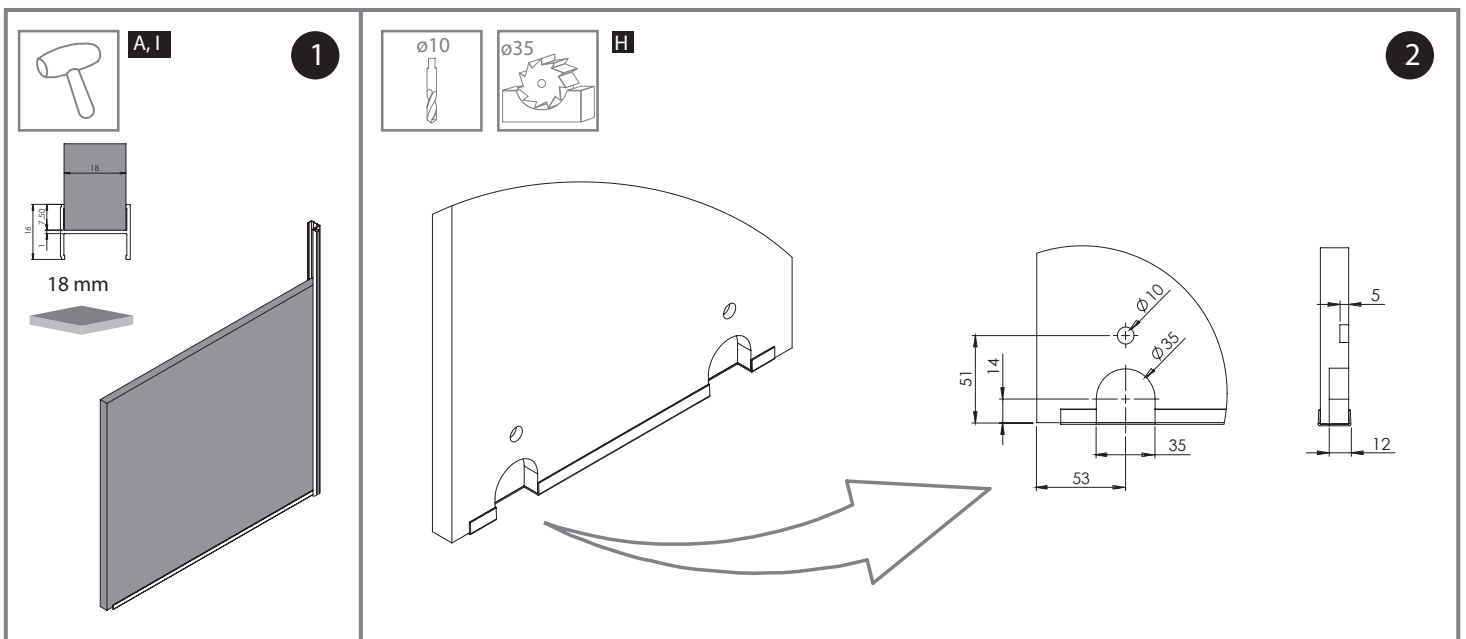

A LAGUNA vasalatain kívüli anyagok nem megfelelő minőségéből eredő hibákért felelősséget nem vállalunk.

A gyártó fenntartja magának a jogot a termék méretének, színének és szerelési módjának megváltoztatására előzetes értesítés nélkül.

Gyártó: Laguna sp. z o.o sk. ul. Grundwanlaska 103A, 83-00 Pruszcz Gdanski, tel. (+48 58) 683 57 25 (26,27) www.laguna.pl.

Kizárólagos magyarországi forgalmazó: KAMEX Group Kft., 8900 Zalaegerszeg, Hock János út 51., tel.: +36 92/320 600, email: info@kamex.co.hu, www.kamex.co.hu