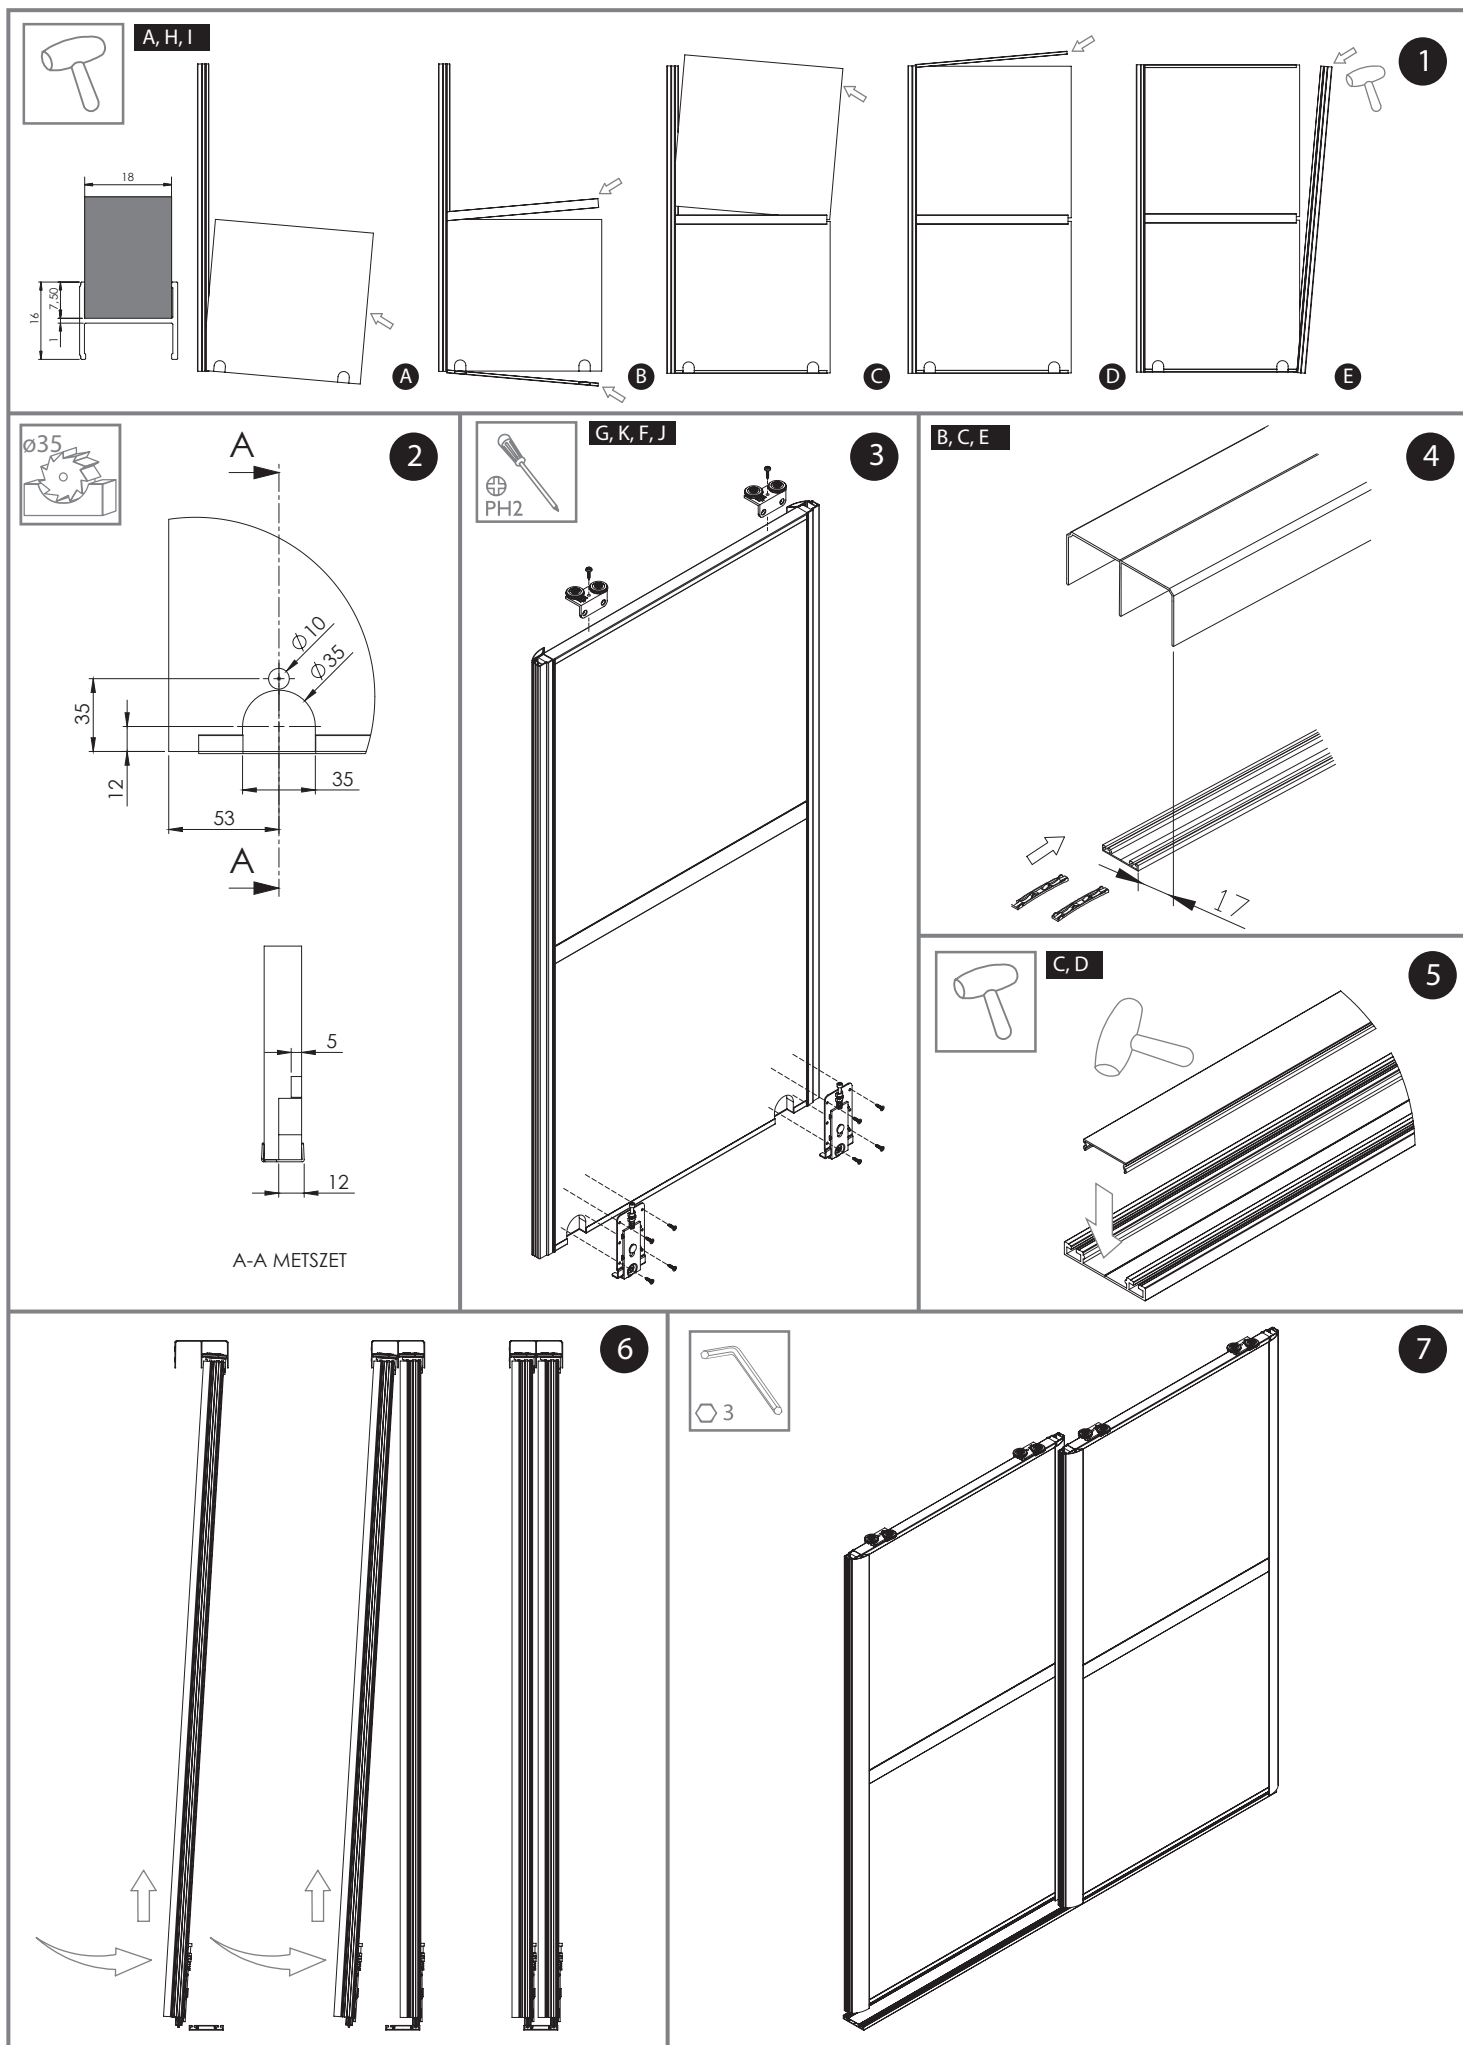

A LAGUNA vasalatain kívüli anyagok nem megfelelő minőségéből eredő hibákért felelősséget nem vállalunk.

A gyártó fenntartja magának a jogot a termék méretének, színének és szerelési módjának megváltoztatására előzetes értesítés nélkül.

Gyártó: Laguna sp. z o.o sk. ul. Grundwanlaska 103A, 83-00 Pruszcz Gdanski, tel. (+48 58) 683 57 25 (26,27) www.laguna.pl.

Kizárólagos magyarországi forgalmazó: KAMEX Group Kft., 8900 Zalaegerszeg, Hock János út 51., tel.: +36 92/320 600, email: info@kamex.co.hu, www.kamex.co.hu