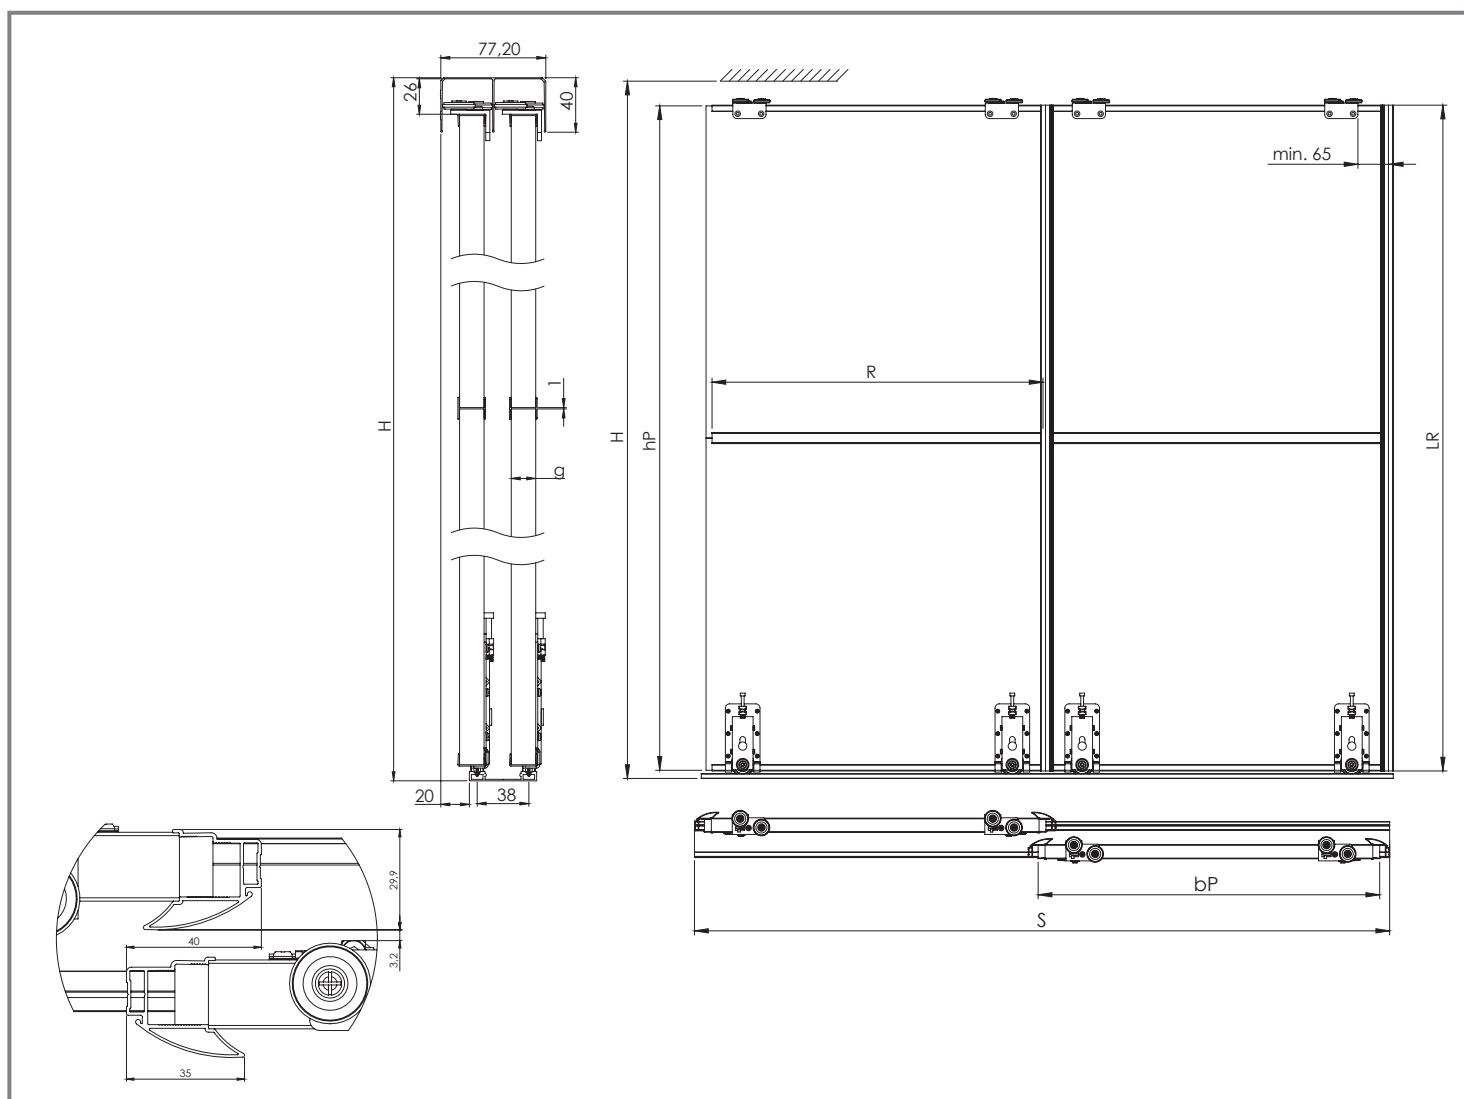

SILVER DOOR KFT.
 1097 Budapest, Timót utca 4/a. 3 sz.
 Tel.: 20/445-8988
 silverdoorkft@gmail.com
 www.silverdoor.hu

18 mm BÚTORLAP	Ajtók száma (n)	n = 2	n = 3	n = 4	n = 5	n = 6	n = 7	n = 8	
	Bútorlap magassága hP [mm]	hP = H-44							
	Bútorlap szélessége bP [mm]	$bP=(S-17)/2$	$bP=(S-6)/3$	$bP=(S+5)/4$	$bP=(S+16)/5$	$bP=(S+28)/6$	$bP=(S+39)/7$	$bP=(S+50)/8$	
	Vízszintes profilok hossza R [mm]	R = bP-20							
	Fogantyú profil hossza LR [mm]	LR = H-42							