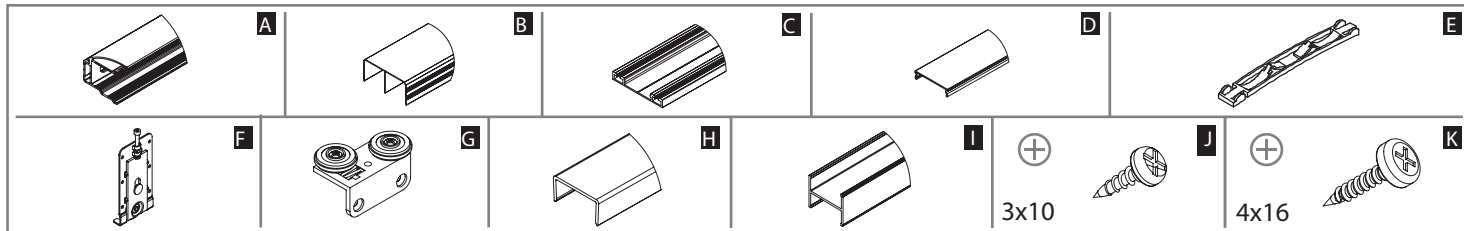

SILVER DOOR KFT.
 1097 Budapest, Timót utca 4/a. 3 sz.
 Tel.: 20/445-8988
 silverdoorkft@gmail.com
 www.silverdoor.hu

18 mm BÚTORLAP	Ajtók száma (n)	n = 2	n = 3	n = 4	n = 5	n = 6	n = 7	n = 8	
	Bútorlap magassága hP [mm]	hP = H-44							
	Bútorlap szélessége bP [mm]	$bP=(S-17)/2$	$bP=(S-6)/3$	$bP=(S+5)/4$	$bP=(S+16)/5$	$bP=(S+28)/6$	$bP=(S+39)/7$	$bP=(S+50)/8$	
	Vízszintes profilok hossza R [mm]	R = bP-20							
	Fogantyú profil hossza LR [mm]	LR = H-42							