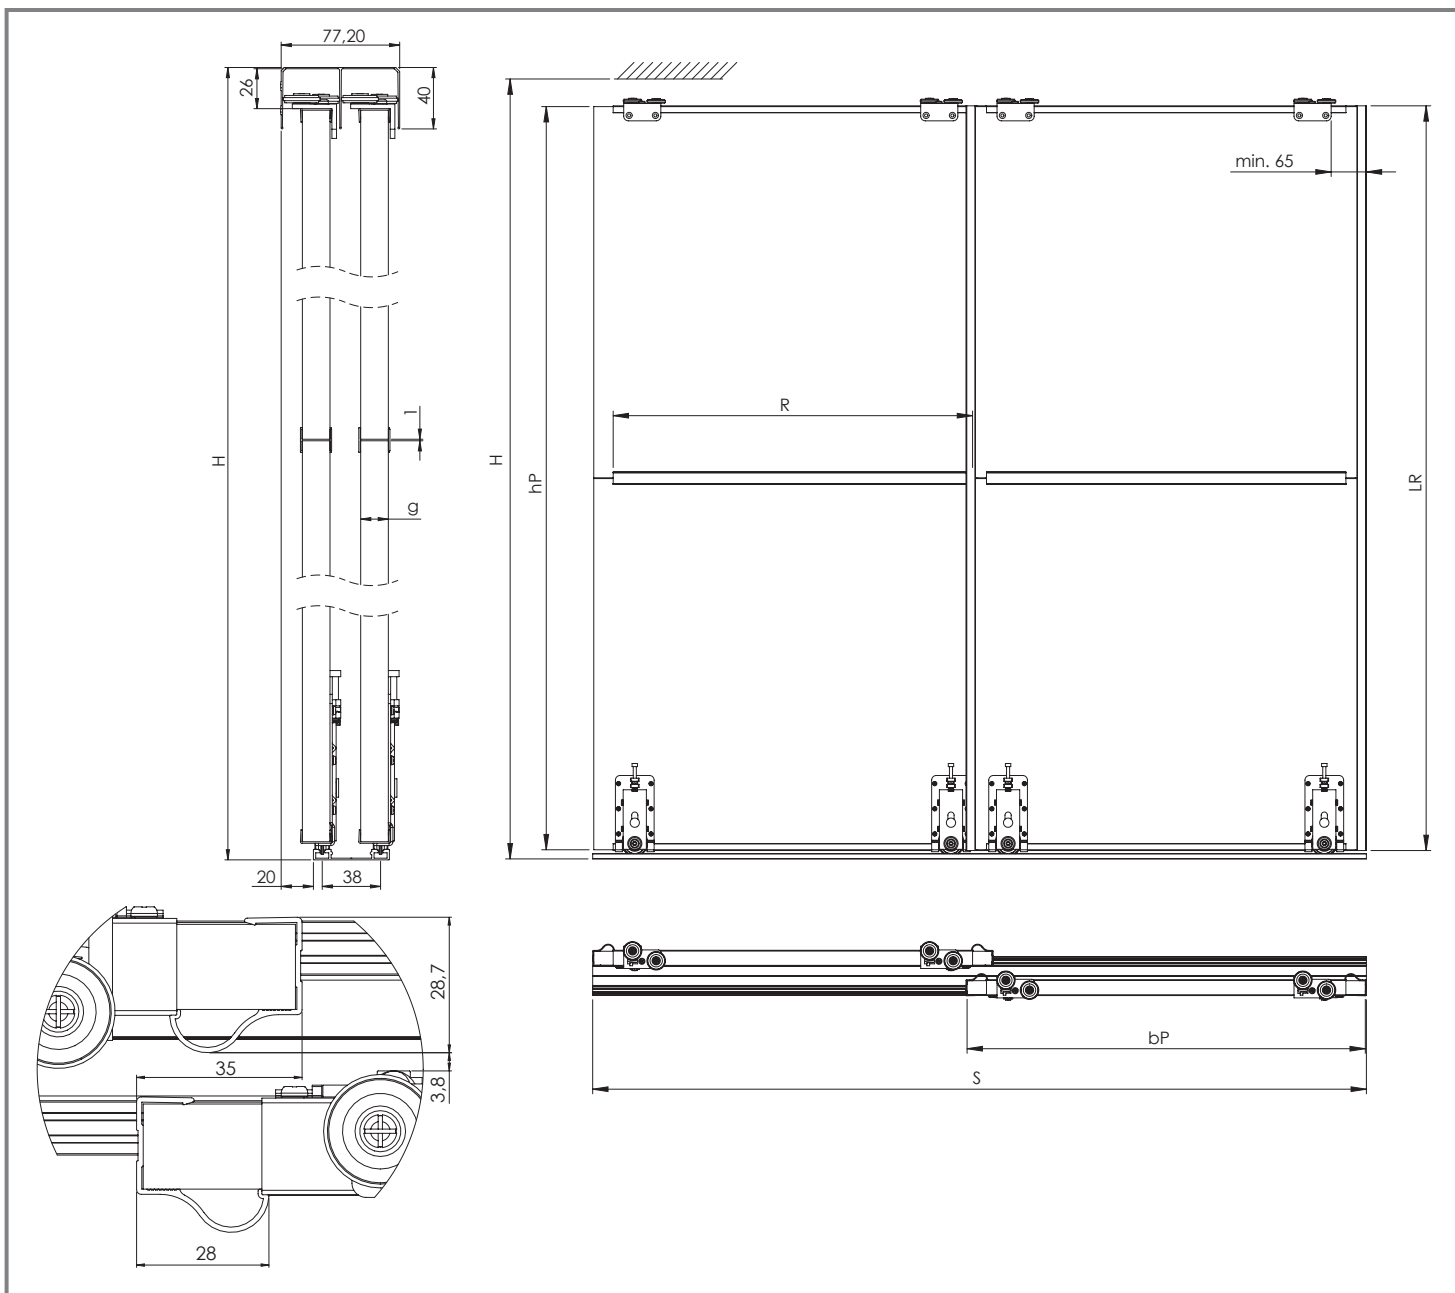

SILVER DOOR KFT.
1097 Budapest, Timót utca 4/a. 3 sz.
Tel.: 20/445-8988
silverdoorkft@gmail.com
www.silverdoor.hu

Ajtók száma (n)		n=2	n=3	n=4	n=5	n=6	n=7	n=8
18 mm BÚTORLAP	Bútorlap magassága hP [mm]	hP=H-44						
	Bútorlap szélessége bP [mm]	$bP=(S+29)/2$	$bP=(S+61)/3$	$bP=(S+94)/4$	$bP=(S+126)/5$	$bP=(S+158)/6$	$bP=(S+190)/7$	$bP=(S+222)/8$
	Vízszintes profilok hossza R [mm]	R=bP-51						
	Fogantyú profil hossza LR [mm]	LR=H-42						