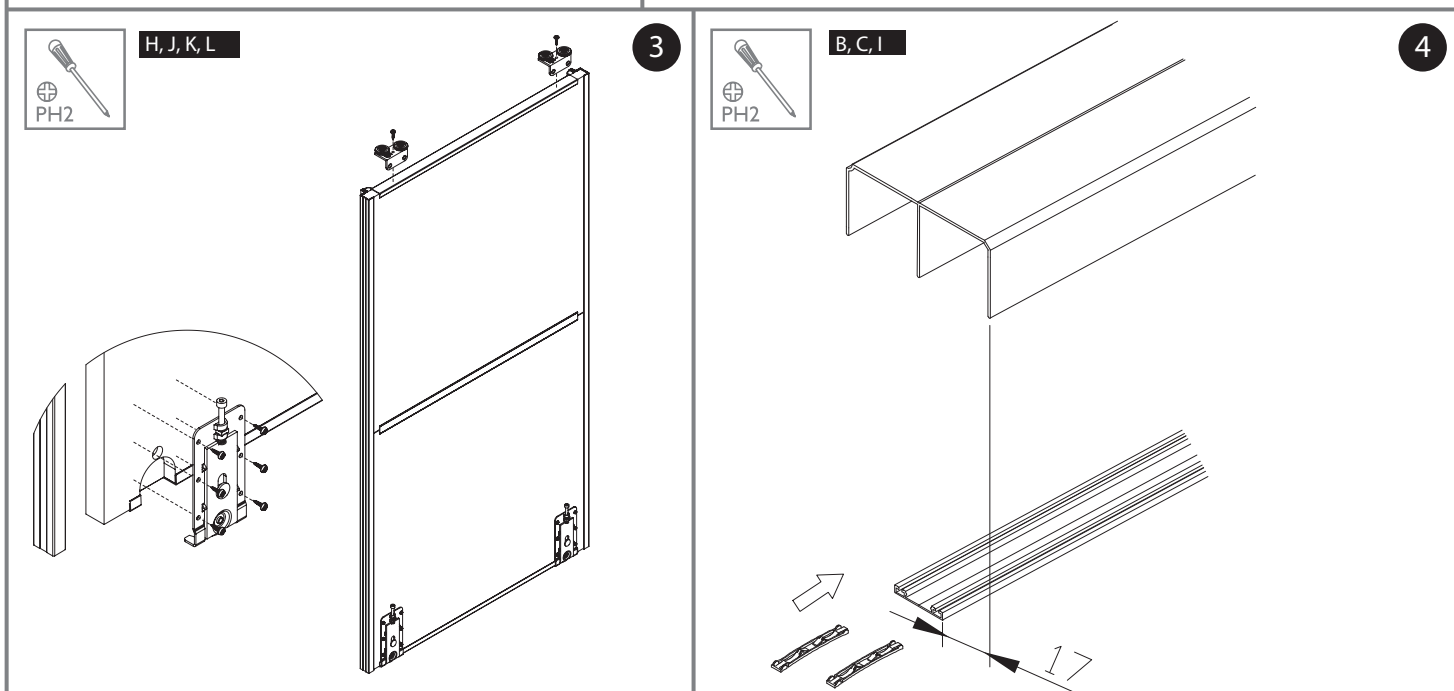

A LAGUNA vasalatain kívüli anyagok nem megfelelő minőségéből eredő hibákért felelősséget nem vállalunk.

A gyártó fenntartja magának a jogot a termék méreteinek, színének és szerelési módjának megváltoztatására előzetes értesítés nélkül.

Gyártó: Laguna sp. z o.o sk. ul. Grundwanlaska 103A, 83-00 Pruszcz Gdanski, tel. (+48 58) 683 57 25 (26,27) www.laguna.pl.

Kizárólagos magyarországi forgalmazó: KAMEX Group Kft., 8900 Zalaegerszeg, Hock János út 51., tel.: +36 92/320 600, email: info@kamex.co.hu, www.kamex.co.hu

Laguna