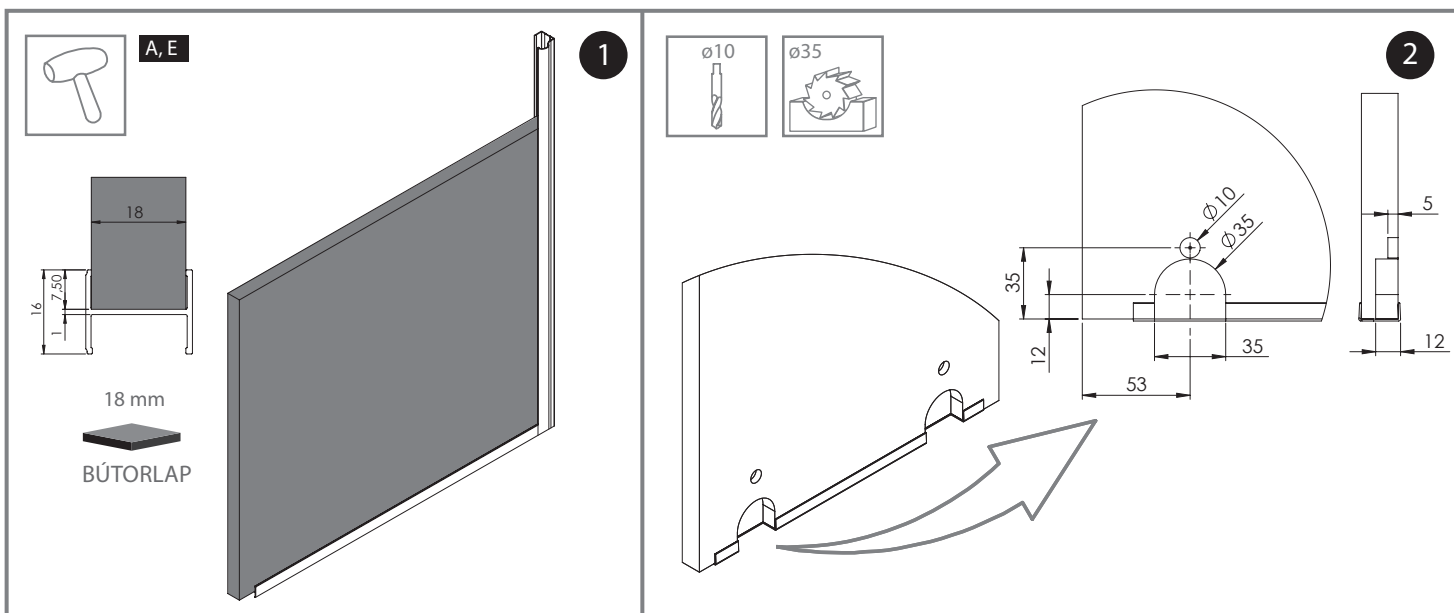

A LAGUNA vasalatain kívüli anyagok nem megfelelő minőségéből eredő hibákért felelősséget nem vállalunk.

A gyártó fenntartja magának a jogot a termék méreteinek, színének és szerelési módjának megváltoztatására előzetes értesítés nélkül.

Gyártó: Laguna sp. z o.o sk. ul. Grundwanlaska 103A, 83-00 Pruszcz Gdanski, tel. (+48 58) 683 57 25 (26,27) www.laguna.pl.

Kizárólagos magyarországi forgalmazó: KAMEX Group Kft., 8900 Zalaegerszeg, Hock János út 51., tel.: +36 92/320 600, email: info@kamex.co.hu, www.kamex.co.hu

Laguna