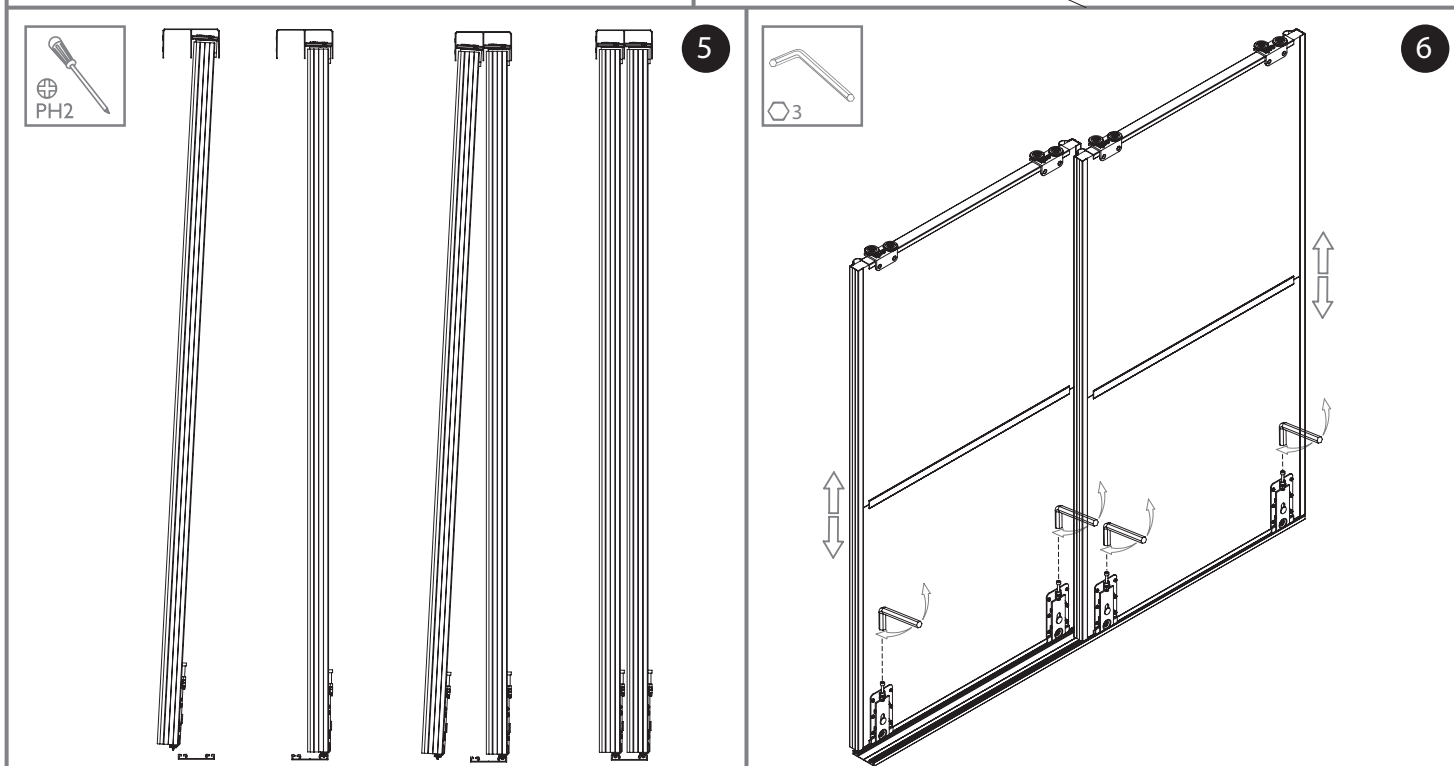

A LAGUNA vasalatain kívüli anyagok nem megfelelő minőségéből eredő hibákért felelősséget nem vállalunk.

A gyártó fenntartja magának a jogot a termék méreteinek, színének és szerelési módjának megváltoztatására előzetes értesítés nélkül.

Gyártó: Laguna sp. z o.o sk. ul. Grundwanlaska 103A, 83-00 Pruszcz Gdanski, tel. (+48 58) 683 57 25 (26,27) www.laguna.pl.

Kizárólagos magyarországi forgalmazó: KAMEX Group Kft., 8900 Zalaegerszeg, Hock János út 51., tel.: +36 92/320 600, email: info@kamex.co.hu, www.kamex.co.hu

Laguna