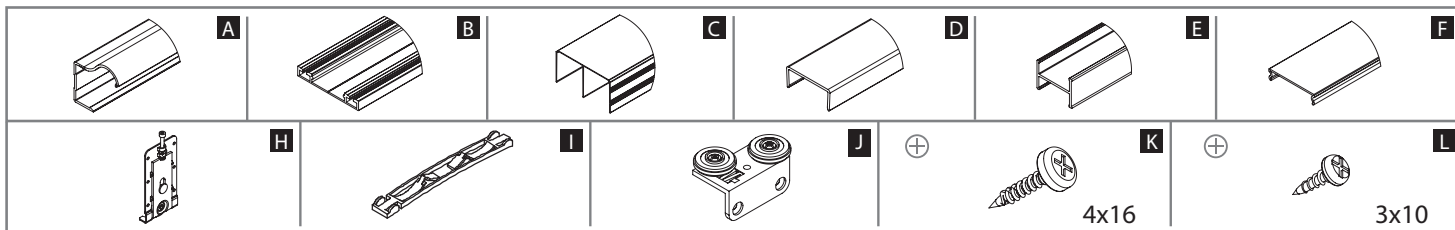

SILVER DOOR KFT.
1097 Budapest, Timót utca 4/a. 3 sz.
Tel.: 20/445-8988
silverdoorkft@gmail.com
www.silverdoor.hu

Ajtók száma (n)		n=2	n=3	n=4	n=5	n=6	n=7	n=8
18 mm BÚTORLAP	Bútorlap magassága hP [mm]	hP=H-44						
	Bútorlap szélessége bP [mm]	$bP=(S+29)/2$	$bP=(S+61)/3$	$bP=(S+94)/4$	$bP=(S+126)/5$	$bP=(S+158)/6$	$bP=(S+190)/7$	$bP=(S+222)/8$
	Vízszintes profilok hossza R [mm]	R=bP-51						
	Fogantyú profil hossza LR [mm]	LR=H-42						