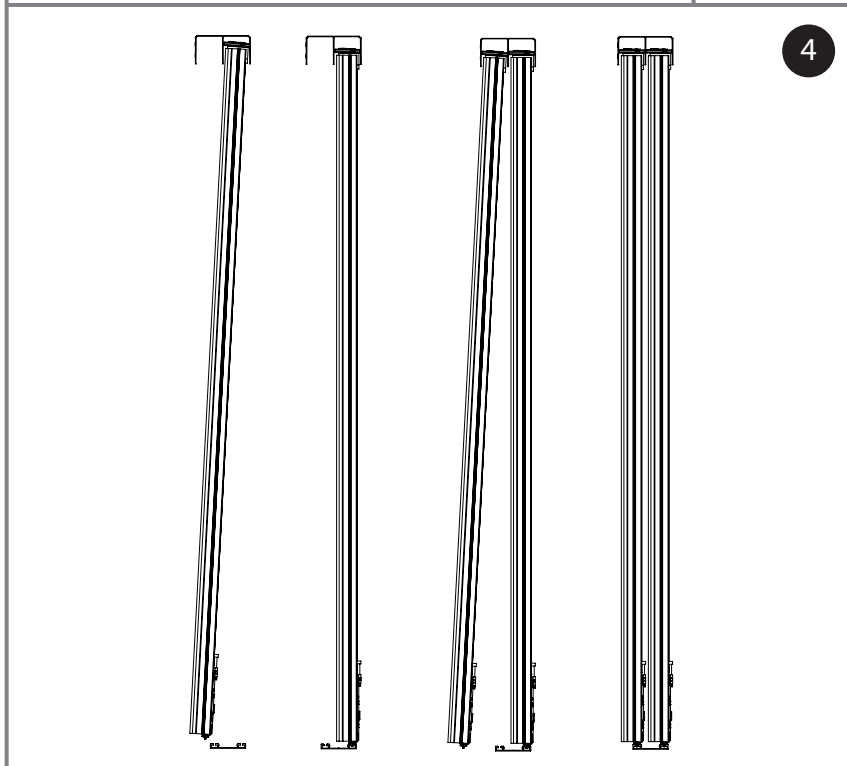

A LAGUNA vasalatain kívüli anyagok nem megfelelő minőségéből eredő hibákért felelősséget nem vállalunk.

A gyártó fenntartja magának a jogot a termék méretének, színének és szerelési módjának megváltoztatására előzetes értesítés nélkül.

Gyártó: Laguna sp. z o.o sk. ul. Grundwanlidska 103A, 83-00 Pruszcz Gdanski, tel. (+48 58) 683 57 25 (26,27) www.laguna.pl

Kizárólagos magyarországi forgalmazó: KAMEX Group Kft., 8900 Zalaegerszeg, Hock János út 51., tel.: +36 92/320 600, email: info@kamex.co.hu, www.kamex.co.hu