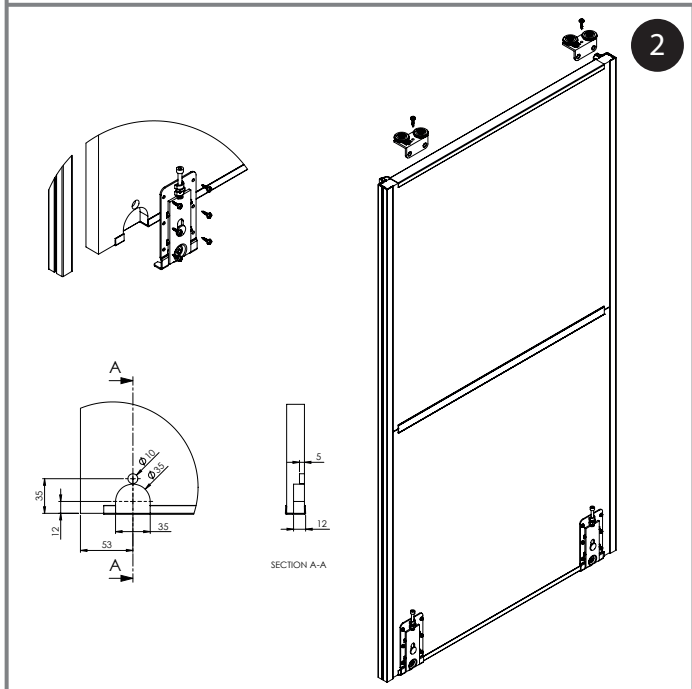

A LAGUNA vasalatain kívüli anyagok nem megfelelő minőségéből eredő hibákért felelősséget nem vállalunk.

A gyártó fenntartja magának a jogot a termék méretének, színének és szerelési módjának megváltoztatására előzetes értesítés nélkül.

Gyártó: Laguna sp. z o.o sk. ul. Grundwanlidska 103A, 83-00 Pruszcz Gdanski, tel. (+48 58) 683 57 25 (26,27) www.laguna.pl

Kizárólagos magyarországi forgalmazó: KAMEX Group Kft., 8900 Zalaegerszeg, Hock János út 51., tel.: +36 92/320 600, email: info@kamex.co.hu, www.kamex.co.hu