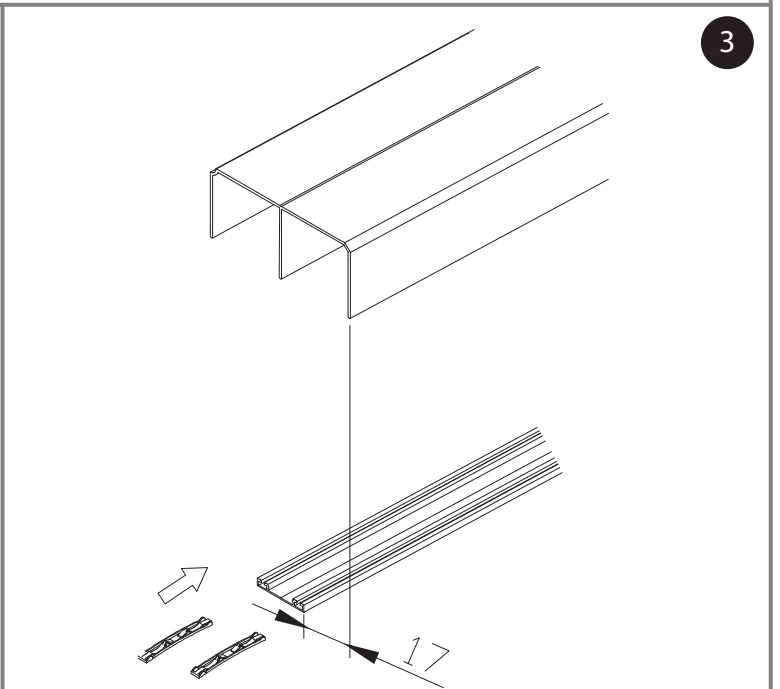

A LAGUNA vasalatain kívüli anyagok nem megfelelő minőségéből eredő hibákért felelősséget nem vállalunk.

A gyártó fenntartja magának a jogot a termék méretének, színének és szerelési módjának megváltoztatására előzetes értesítés nélkül.

Gyártó: Laguna sp. z o.o sk. ul. Grundwanlidska 103A, 83-00 Pruszcz Gdanski, tel. (+48 58) 683 57 25 (26,27) www.laguna.pl

Kizárólagos magyarországi forgalmazó: KAMEX Group Kft., 8900 Zalaegerszeg, Hock János út 51., tel.: +36 92/320 600, email: info@kamex.co.hu, www.kamex.co.hu