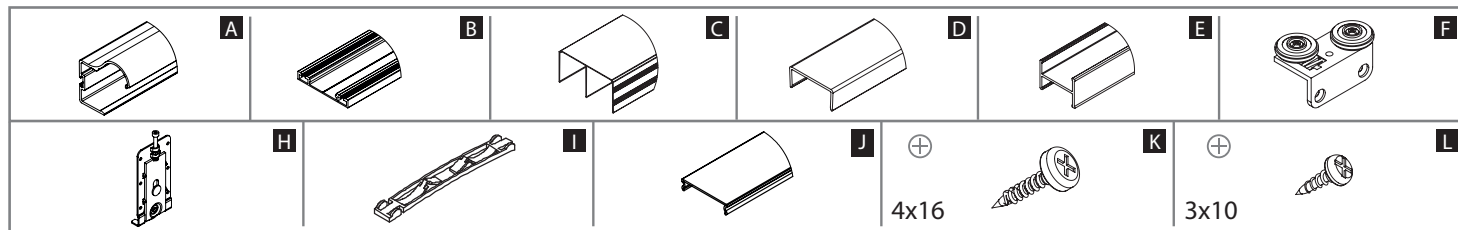

OMEGA BRUSH

SZERELÉSI SEGÉDLET

50 kg

Rapid

18 mm

SILVER DOOR SILVER DOOR KFT.
1097 Budapest, Timót utca 4/a. 3 sz.
Tel.: 20/445-8988
silverdoorkft@gmail.com
www.silverdoor.hu

Ajtók száma (n)		n=2	n=3	n=4	n=5	n=6	n=7	n=8
18 mm BÚTORLAP	Bútorlap magassága hP [mm]	hP=H-44						
	Bútorlap szélessége bP [mm]	$bP=(S+23)/2$	$bP=(S+52)/3$	$bP=(S+81)/4$	$bP=(S+110)/5$	$bP=(S+139)/6$	$bP=(S+168)/7$	$bP=(S+198)/8$
	Vízszintes profilok hossza R [mm]	R=bP-46						
	Fogantyú profil hossza LR [mm]	LR=H-42						