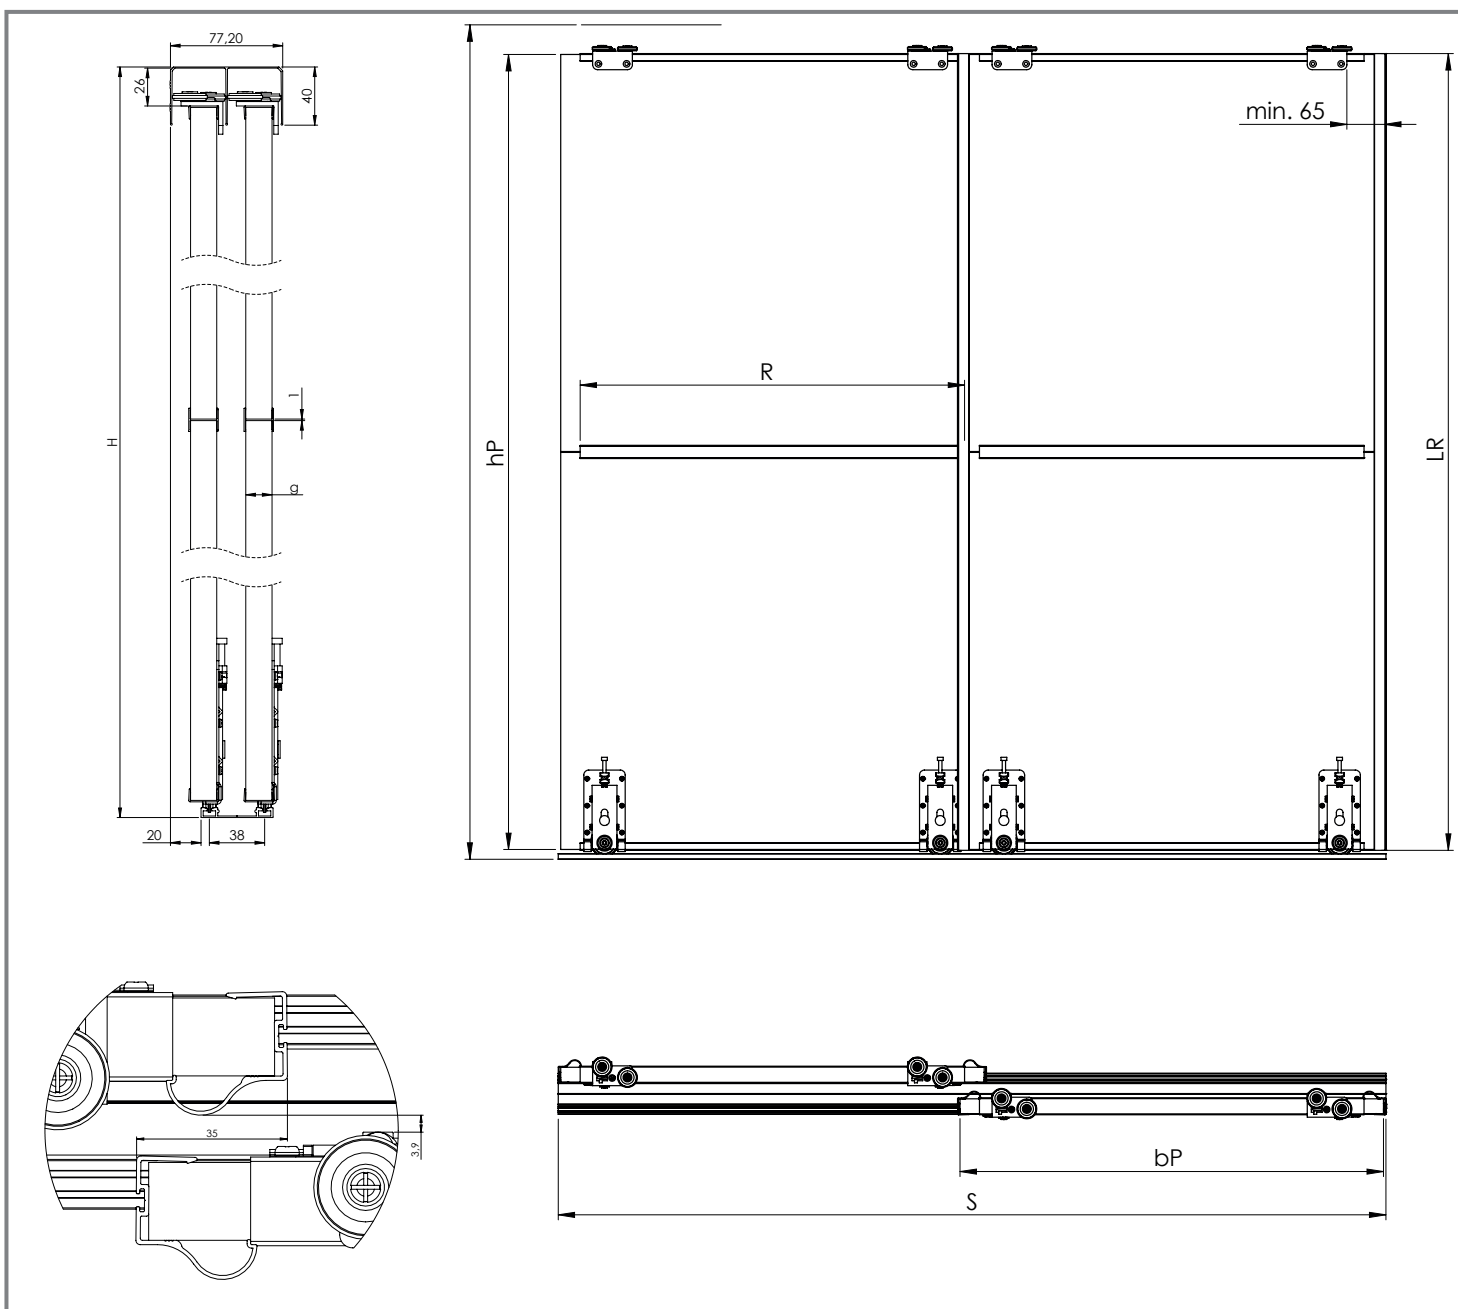

OMEGA BRUSH

SZERELÉSI SEGÉDLET

50 kg

Rapid

18 mm

SILVER DOOR SILVER DOOR KFT.
1097 Budapest, Timót utca 4/a. 3 sz.
Tel.: 20/445-8988
silverdoorkft@gmail.com
www.silverdoor.hu

Ajtók száma (n)		n=2	n=3	n=4	n=5	n=6	n=7	n=8
18 mm BÚTORLAP	Bútorlap magassága hP [mm]	hP=H-44						
	Bútorlap szélessége bP [mm]	$bP=(S+23)/2$	$bP=(S+52)/3$	$bP=(S+81)/4$	$bP=(S+110)/5$	$bP=(S+139)/6$	$bP=(S+168)/7$	$bP=(S+198)/8$
	Vízszintes profilok hossza R [mm]	R=bP-46						
	Fogantyú profil hossza LR [mm]	LR=H-42						