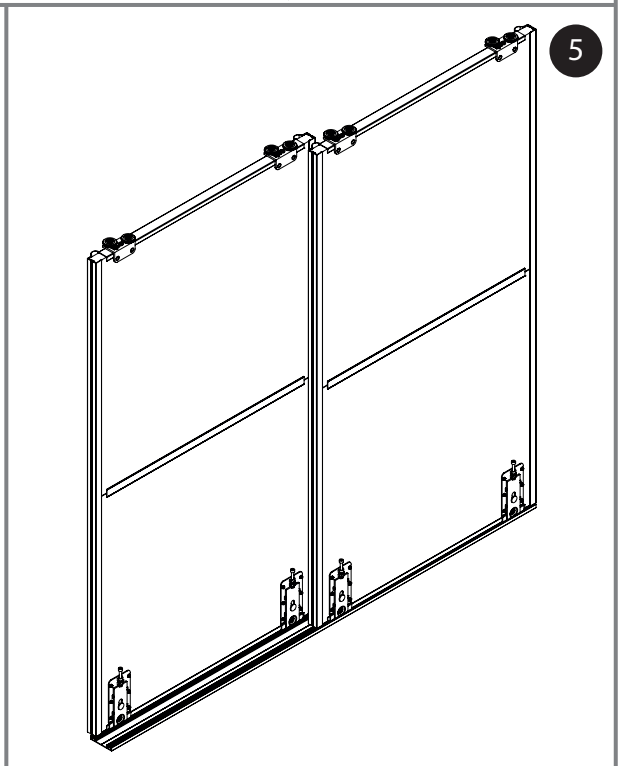

A LAGUNA vasalatain kívüli anyagok nem megfelelő minőségéből eredő hibákért felelősséget nem vállalunk.

A gyártó fenntartja magának a jogot a termék méretének, színének és szerelési módjának megváltoztatására előzetes értesítés nélkül.

Gyártó: Laguna sp. z o.o sk. ul. Grundwanlidska 103A, 83-00 Pruszcz Gdanski, tel. (+48 58) 683 57 25 (26,27) www.laguna.pl

Kizárólagos magyarországi forgalmazó: KAMEX Group Kft., 8900 Zalaegerszeg, Hock János út 51., tel.: +36 92/320 600, email: info@kamex.co.hu, www.kamex.co.hu