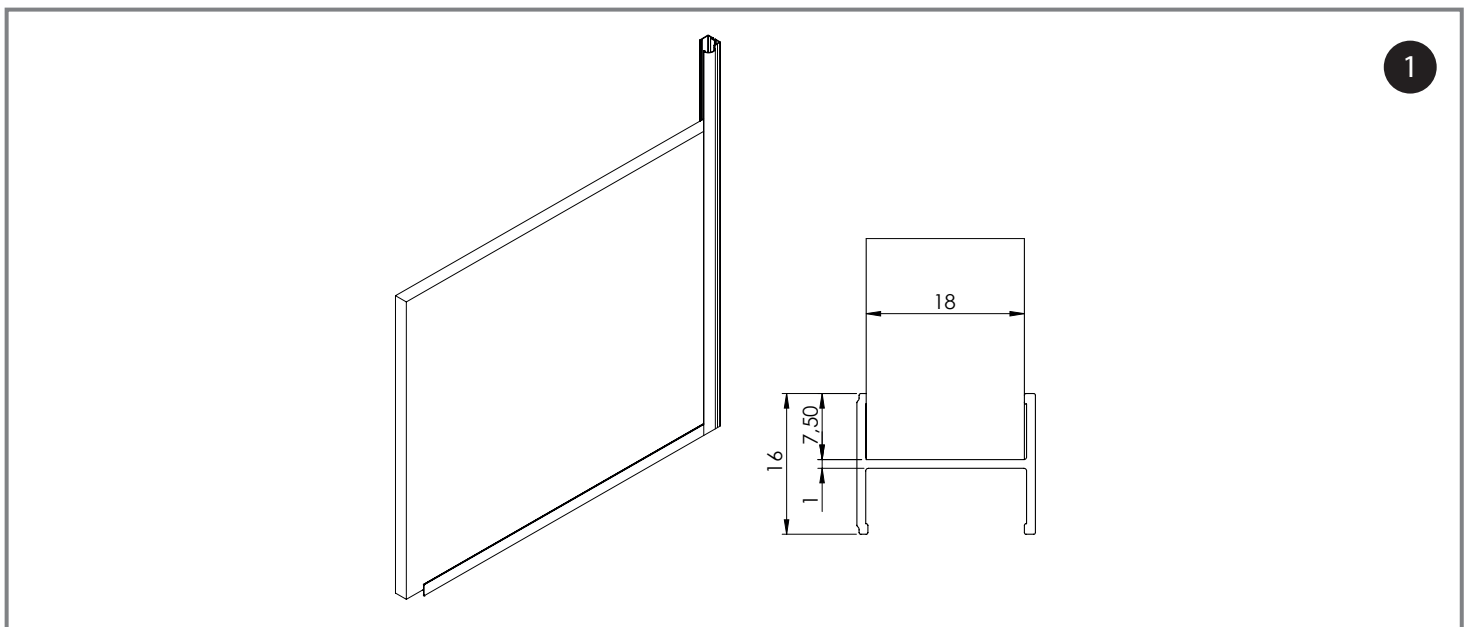

A LAGUNA vasalatain kívüli anyagok nem megfelelő minőségéből eredő hibákért felelősséget nem vállalunk.

A gyártó fenntartja magának a jogot a termék méretének, színének és szerelési módjának megváltoztatására előzetes értesítés nélkül.

Gyártó: Laguna sp. z o.o sk. ul. Grundwanlidska 103A, 83-00 Pruszcz Gdanski, tel. (+48 58) 683 57 25 (26,27) www.laguna.pl

Kizárólagos magyarországi forgalmazó: KAMEX Group Kft., 8900 Zalaegerszeg, Hock János út 51., tel.: +36 92/320 600, email: info@kamex.co.hu, www.kamex.co.hu