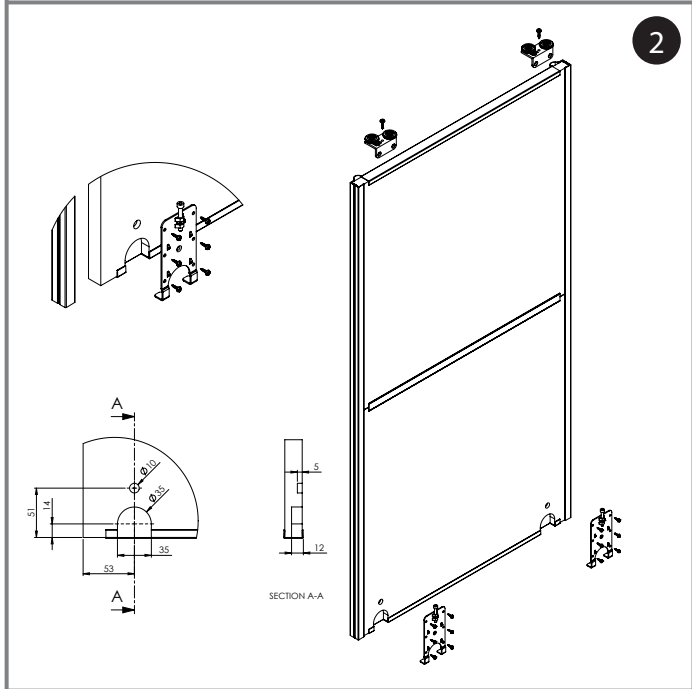

A LAGUNA vasalatain kívüli anyagok nem megfelelő minőségéből eredő hibákért felelősséget nem vállalunk.

A gyártó fenntartja magának a jogot a termék méretének, színének és szerelési módjának megváltoztatására előzetes értesítés nélkül.

Gyártó: Laguna sp. z o.o sk. ul. Grundwanlaska 103A, 83-00 Pruszcz Gdanski, tel. (+48 58) 683 57 25 (26,27) www.laguna.pl

Kizárólagos magyarországi forgalmazó: KAMEX Group Kft., 8900 Zalaegerszeg, Hock János út 51., tel.: +36 92/320 600, email: info@kamex.co.hu, www.kamex.co.hu