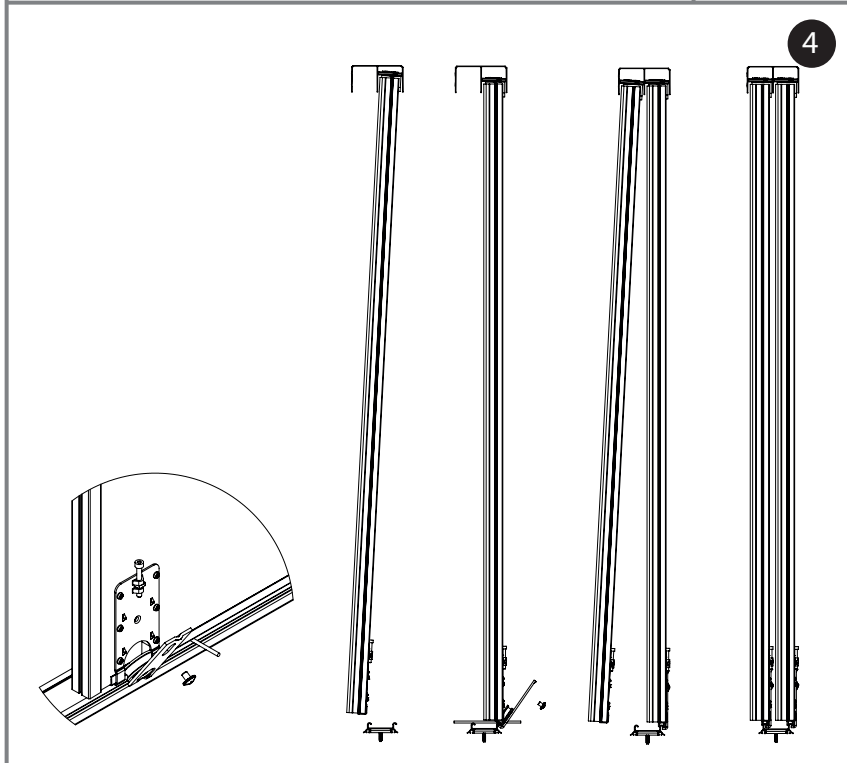

A LAGUNA vasalatain kívüli anyagok nem megfelelő minőségéből eredő hibákért felelősséget nem vállalunk.

A gyártó fenntartja magának a jogot a termék méretének, színének és szerelési módjának megváltoztatására előzetes értesítés nélkül.

Gyártó: Laguna sp. z o.o sk. ul. Grundwanlaska 103A, 83-00 Pruszcz Gdanski, tel. (+48 58) 683 57 25 (26,27) www.laguna.pl

Kizárólagos magyarországi forgalmazó: KAMEX Group Kft., 8900 Zalaegerszeg, Hock János út 51., tel.: +36 92/320 600, email: info@kamex.co.hu, www.kamex.co.hu