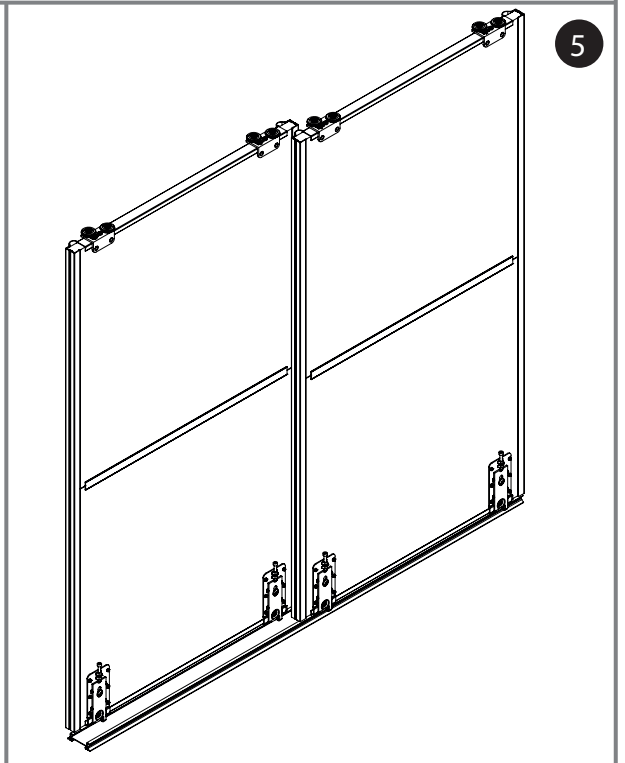

A LAGUNA vasalatain kívüli anyagok nem megfelelő minőségéből eredő hibákért felelősséget nem vállalunk.

A gyártó fenntartja magának a jogot a termék méretének, színének és szerelési módjának megváltoztatására előzetes értesítés nélkül.

Gyártó: Laguna sp. z o.o sk. ul. Grundwanlaska 103A, 83-00 Pruszcz Gdanski, tel. (+48 58) 683 57 25 (26,27) www.laguna.pl

Kizárólagos magyarországi forgalmazó: KAMEX Group Kft., 8900 Zalaegerszeg, Hock János út 51., tel.: +36 92/320 600, email: info@kamex.co.hu, www.kamex.co.hu