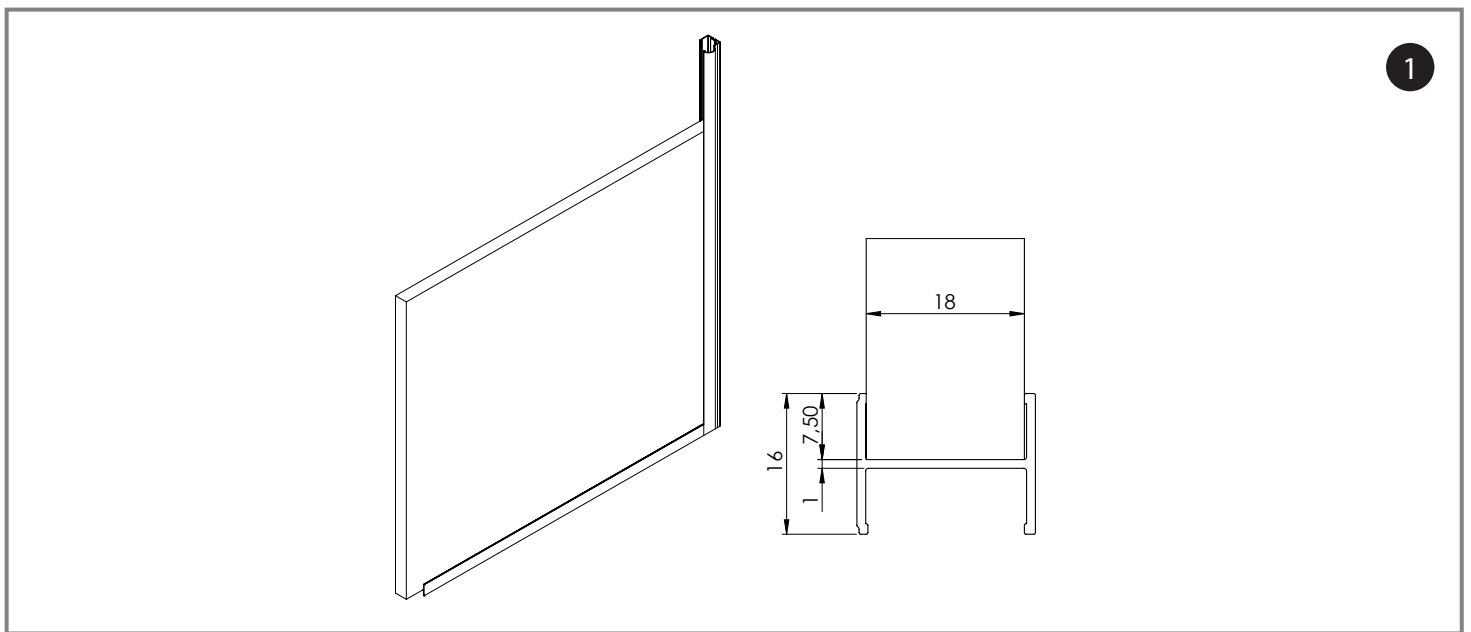

A LAGUNA vasalatain kívüli anyagok nem megfelelő minőségéből eredő hibákért felelősséget nem vállalunk.

A gyártó fenntartja magának a jogot a termék méretének, színének és szerelési módjának megváltoztatására előzetes értesítés nélkül.

Gyártó: Laguna sp. z o.o sk. ul. Grundwanlaska 103A, 83-00 Pruszcz Gdanski, tel. (+48 58) 683 57 25 (26,27) www.laguna.pl

Kizárólagos magyarországi forgalmazó: KAMEX Group Kft., 8900 Zalaegerszeg, Hock János út 51., tel.: +36 92/320 600, email: info@kamex.co.hu, www.kamex.co.hu