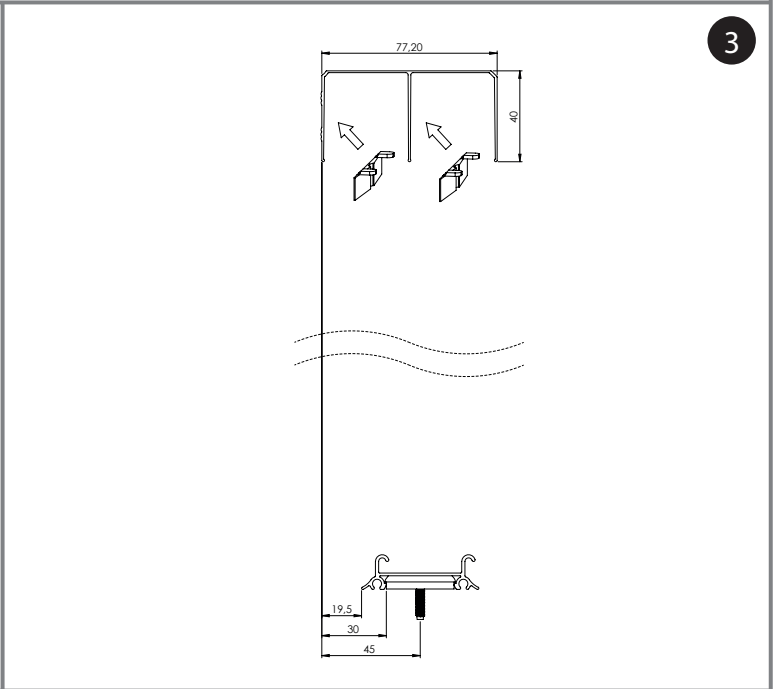

A LAGUNA vasalatain kívüli anyagok nem megfelelő minőségéből eredő hibákért felelősséget nem vállalunk.

A gyártó fenntartja magának a jogot a termék méretének, színének és szerelési módjának megváltoztatására előzetes értesítés nélkül.

Gyártó: Laguna sp. z o.o sk. ul. Grundwanlaska 103A, 83-00 Pruszcz Gdanski, tel. (+48 58) 683 57 25 (26,27) www.laguna.pl

Kizárólagos magyarországi forgalmazó: KAMEX Group Kft., 8900 Zalaegerszeg, Hock János út 51., tel.: +36 92/320 600, email: info@kamex.co.hu, www.kamex.co.hu