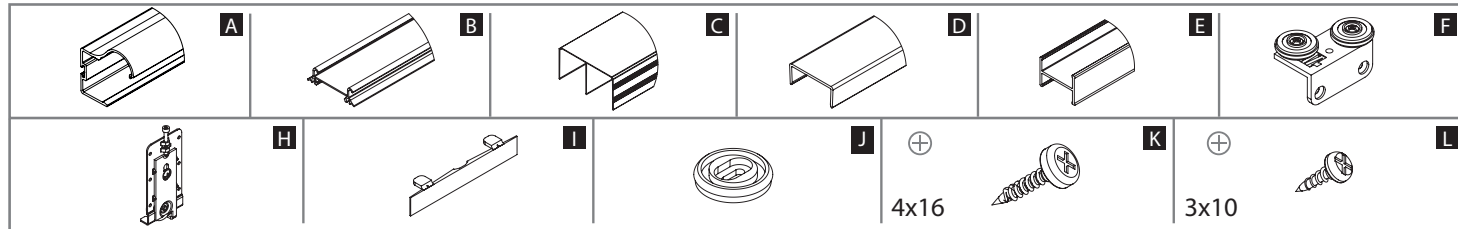

SILVER SILVER DOOR KFT.
 1097 Budapest, Timót utca 4/a. 3 sz.
 Tel.: 20/445-8988
DOOR silverdoorkft@gmail.com
 TOLÓAJTÓ SZAKÜZLET www.silverdoor.hu

Ajtók száma (n)		n=2	n=3	n=4	n=5	n=6	n=7	n=8
18 mm BÚTORLAP	Bútorlap magassága hP [mm]	hP=H-49						
	Bútorlap szélessége bP [mm]	$bP=(S+23)/2$	$bP=(S+52)/3$	$bP=(S+81)/4$	$bP=(S+110)/5$	$bP=(S+139)/6$	$bP=(S+168)/7$	$bP=(S+198)/8$
	Vízszintes profilok hossza R [mm]	R=bP-46						
	Fogantyú profil hossza LR [mm]	LR=H-47						