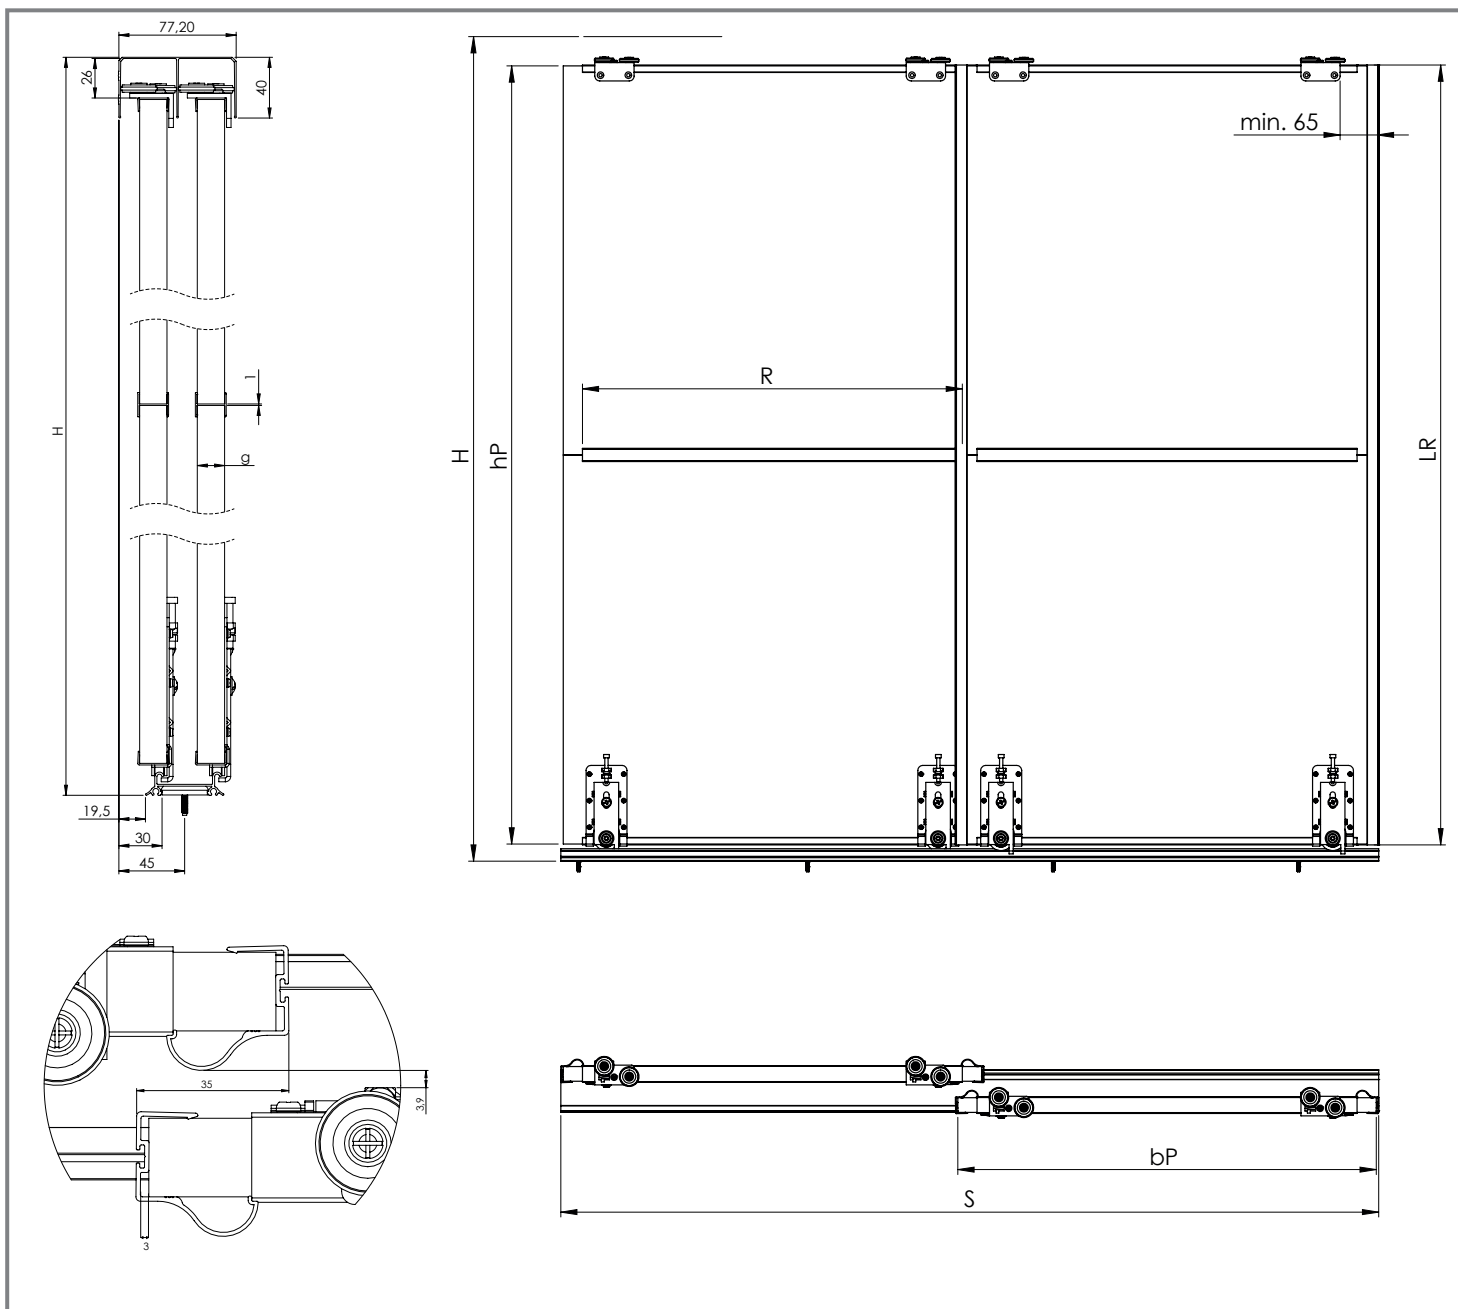

SILVER SILVER DOOR KFT.
 1097 Budapest, Timót utca 4/a. 3 sz.
 Tel.: 20/445-8988
DOOR silverdoorkft@gmail.com
 TOLÓAJTÓ SZAKÜZLET www.silverdoor.hu

Ajtók száma (n)		n=2	n=3	n=4	n=5	n=6	n=7	n=8
18 mm BÚTORLAP	Bútorlap magassága hP [mm]	hP=H-49						
	Bútorlap szélessége bP [mm]	$bP=(S+23)/2$	$bP=(S+52)/3$	$bP=(S+81)/4$	$bP=(S+110)/5$	$bP=(S+139)/6$	$bP=(S+168)/7$	$bP=(S+198)/8$
	Vízszintes profilok hossza R [mm]	R=bP-46						
	Fogantyú profil hossza LR [mm]	LR=H-47						