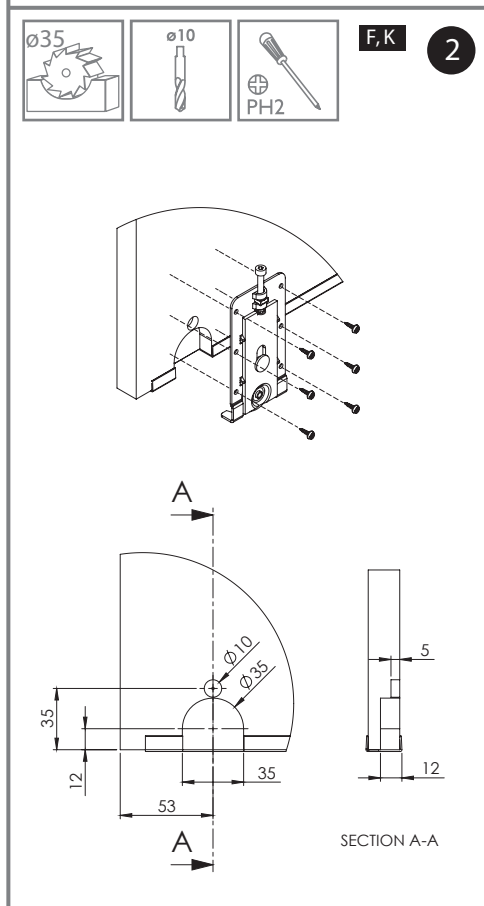

A LAGUNA vasalatain kívüli anyagok nem megfelelő minőségéből eredő hibákért felelősséget nem vállalunk.

A gyártó fenntartja magának a jogot a termék méretének, színének és szerelési módjának megváltoztatására előzetes értesítés nélkül.

Gyártó: Laguna sp. z o.o sk. ul. Grundwanlaska 103A, 83-00 Pruszcz Gdanski, tel. (+48 58) 683 57 25 (26,27) www.laguna.pl.

Kizárólagos magyarországi forgalmazó: KAMEX Group Kft., 8900 Zalaegerszeg, Hock János út 51., tel.: +36 92/320 600, email: info@kamex.co.hu, www.kamex.co.hu