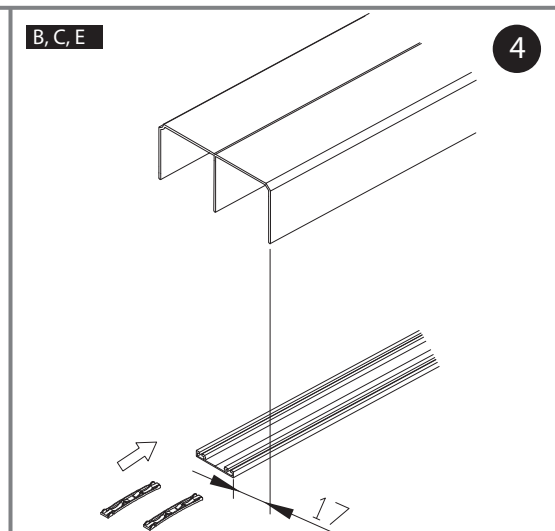

A LAGUNA vasalatain kívüli anyagok nem megfelelő minőségéből eredő hibákért felelősséget nem vállalunk.

A gyártó fenntartja magának a jogot a termék méretének, színének és szerelési módjának megváltoztatására előzetes értesítés nélkül.

Gyártó: Laguna sp. z o.o sk. ul. Grundwanlaska 103A, 83-00 Pruszcz Gdanski, tel. (+48 58) 683 57 25 (26,27) www.laguna.pl.

Kizárólagos magyarországi forgalmazó: KAMEX Group Kft., 8900 Zalaegerszeg, Hock János út 51., tel.: +36 92/320 600, email: info@kamex.co.hu, www.kamex.co.hu