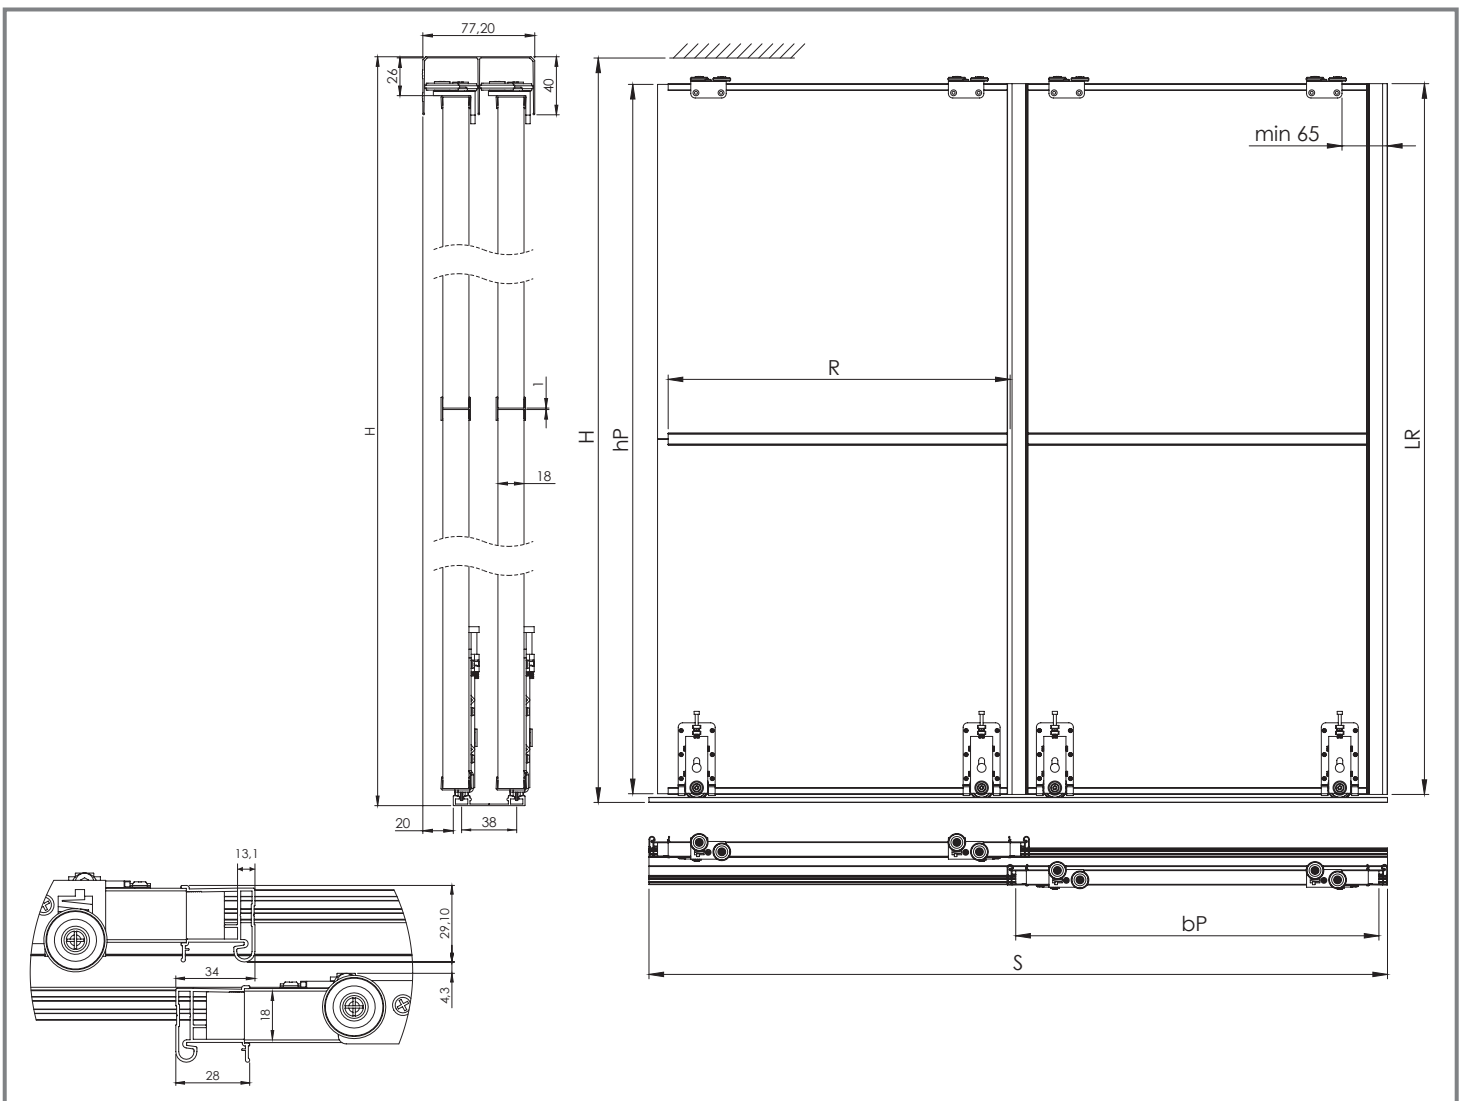

**SILVER DOOR KFT.**  
1097 Budapest, Timót utca 4/a. 3 sz.  
Tel.: 20/445-8988  
silverdoorkft@gmail.com  
www.silverdoor.hu

18 mm BÚTORLAP	Ajtók száma (n)	n = 2	n = 3	n = 4	n = 5	n = 6	n = 7	n = 8
	Bútorlap magassága hP [mm]	hP = H-44						
Bútorlap szélessége bP [mm]	$bP=(S-12)/2$	$bP=(S-2)/3$	$bP=(S+9)/4$	$bP=(S+20)/5$	$bP=(S+31)/6$	$bP=(S+41)/7$	$bP=(S+52)/8$	
Vízszintes profilok hossza R [mm]	R = bP-29							
Fogantyú profil hossza LR [mm]	LR = H-42							