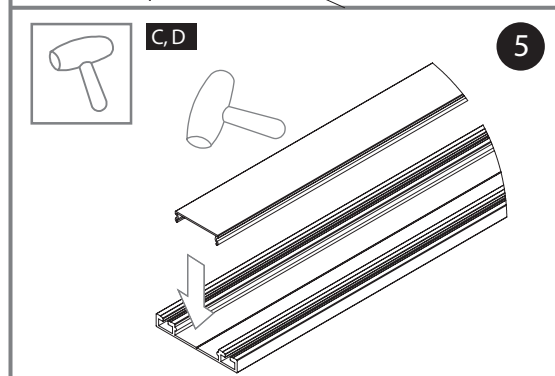

A LAGUNA vasalatain kívüli anyagok nem megfelelő minőségéből eredő hibákért felelősséget nem vállalunk.

A gyártó fenntartja magának a jogot a termék méretének, színének és szerelési módjának megváltoztatására előzetes értesítés nélkül.

Gyártó: Laguna sp. z o.o sk. ul. Grundwanlaska 103A, 83-00 Pruszcz Gdanski, tel. (+48 58) 683 57 25 (26,27) www.laguna.pl.

Kizárólagos magyarországi forgalmazó: KAMEX Group Kft., 8900 Zalaegerszeg, Hock János út 51., tel.: +36 92/320 600, email: info@kamex.co.hu, www.kamex.co.hu