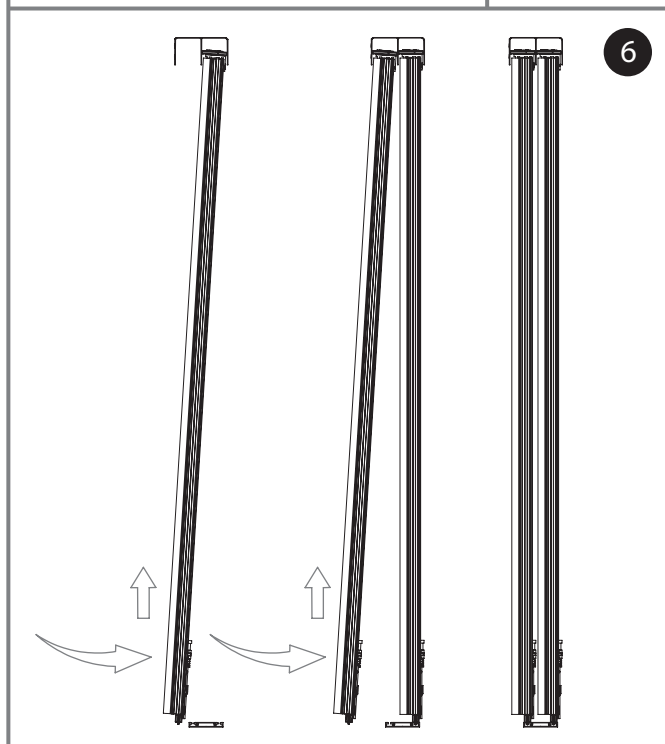

A LAGUNA vasalatain kívüli anyagok nem megfelelő minőségéből eredő hibákért felelősséget nem vállalunk.

A gyártó fenntartja magának a jogot a termék méretének, színének és szerelési módjának megváltoztatására előzetes értesítés nélkül.

Gyártó: Laguna sp. z o.o sk. ul. Grundwanlaska 103A, 83-00 Pruszcz Gdanski, tel. (+48 58) 683 57 25 (26,27) www.laguna.pl.

Kizárólagos magyarországi forgalmazó: KAMEX Group Kft., 8900 Zalaegerszeg, Hock János út 51., tel.: +36 92/320 600, email: info@kamex.co.hu, www.kamex.co.hu