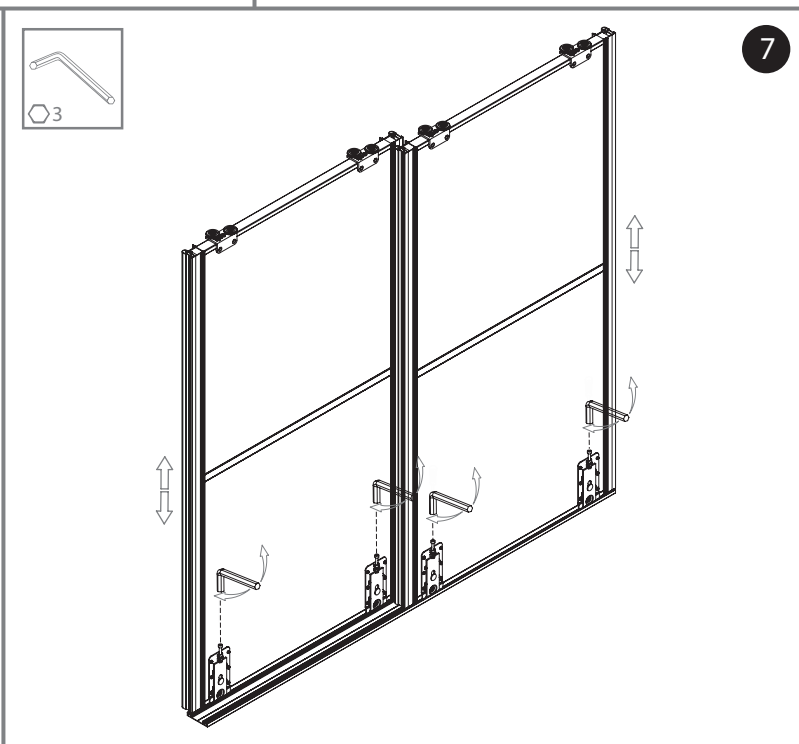

A LAGUNA vasalatain kívüli anyagok nem megfelelő minőségéből eredő hibákért felelősséget nem vállalunk.

A gyártó fenntartja magának a jogot a termék méretének, színének és szerelési módjának megváltoztatására előzetes értesítés nélkül.

Gyártó: Laguna sp. z o.o sk. ul. Grundwanlaska 103A, 83-00 Pruszcz Gdanski, tel. (+48 58) 683 57 25 (26,27) www.laguna.pl.

Kizárólagos magyarországi forgalmazó: KAMEX Group Kft., 8900 Zalaegerszeg, Hock János út 51., tel.: +36 92/320 600, email: info@kamex.co.hu, www.kamex.co.hu