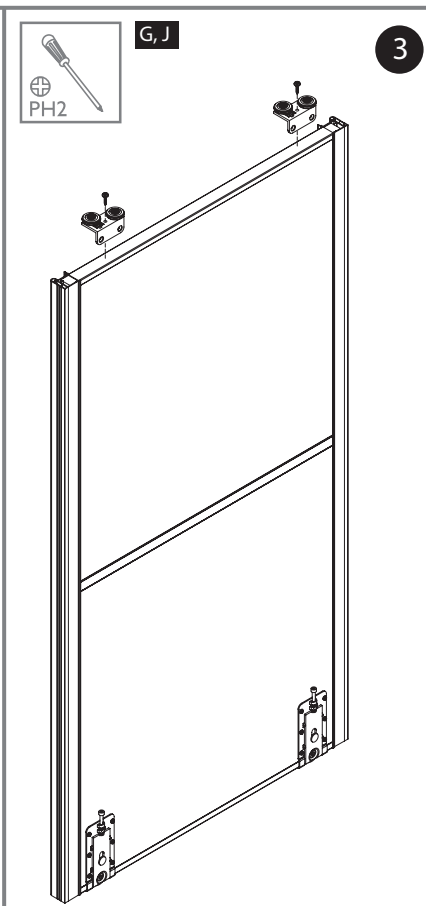

A LAGUNA vasalatain kívüli anyagok nem megfelelő minőségéből eredő hibákért felelősséget nem vállalunk.

A gyártó fenntartja magának a jogot a termék méretének, színének és szerelési módjának megváltoztatására előzetes értesítés nélkül.

Gyártó: Laguna sp. z o.o sk. ul. Grundwanlaska 103A, 83-00 Pruszcz Gdanski, tel. (+48 58) 683 57 25 (26,27) www.laguna.pl.

Kizárólagos magyarországi forgalmazó: KAMEX Group Kft., 8900 Zalaegerszeg, Hock János út 51., tel.: +36 92/320 600, email: info@kamex.co.hu, www.kamex.co.hu