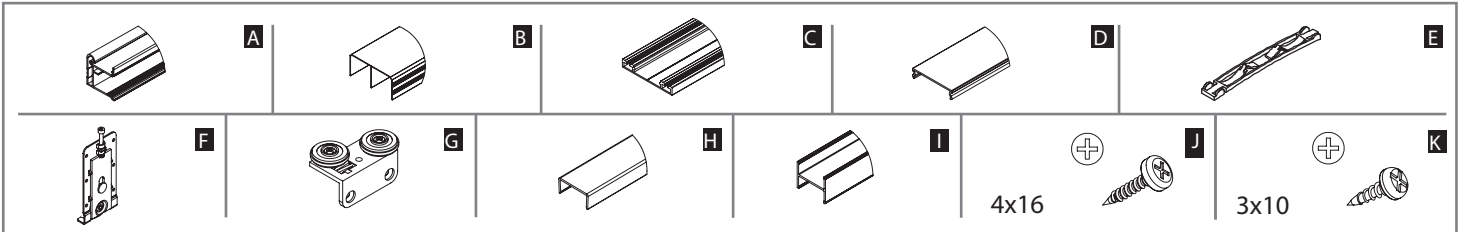

**SILVER DOOR KFT.**  
1097 Budapest, Timót utca 4/a. 3 sz.  
Tel.: 20/445-8988  
silverdoorkft@gmail.com  
www.silverdoor.hu

18 mm BÚTORLAP	Ajtók száma (n)	n = 2	n = 3	n = 4	n = 5	n = 6	n = 7	n = 8
	Bútorlap magassága hP [mm]	hP = H-44						
Bútorlap szélessége bP [mm]	$bP=(S-12)/2$	$bP=(S-2)/3$	$bP=(S+9)/4$	$bP=(S+20)/5$	$bP=(S+31)/6$	$bP=(S+41)/7$	$bP=(S+52)/8$	
Vízszintes profilok hossza R [mm]	R = bP-29							
Fogantyú profil hossza LR [mm]	LR = H-42							