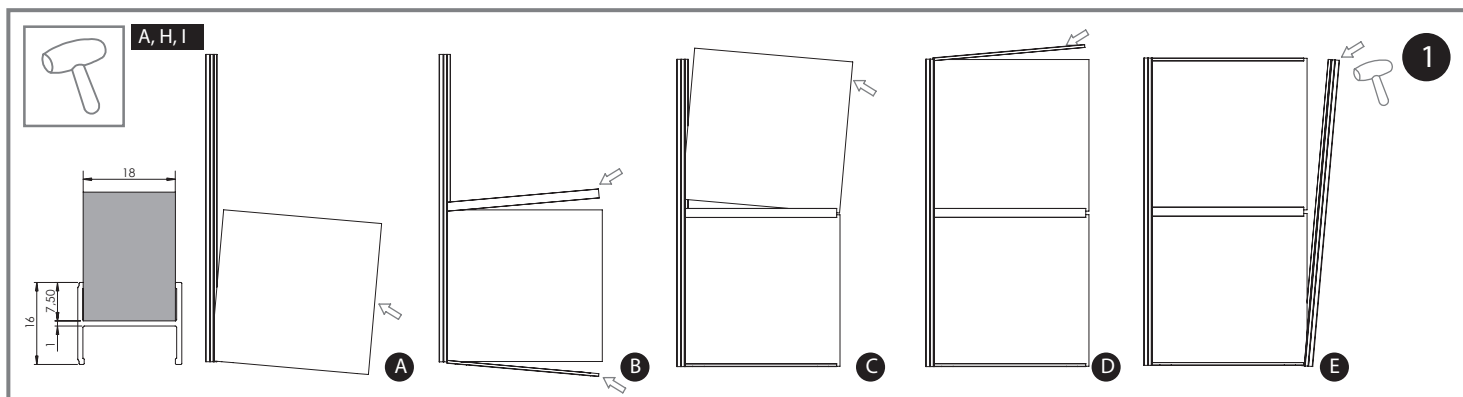

A LAGUNA vasalatain kívüli anyagok nem megfelelő minőségéből eredő hibákért felelősséget nem vállalunk.

A gyártó fenntartja magának a jogot a termék méretének, színének és szerelési módjának megváltoztatására előzetes értesítés nélkül.

Gyártó: Laguna sp. z o.o sk. ul. Grundwanlaska 103A, 83-00 Pruszcz Gdanski, tel. (+48 58) 683 57 25 (26,27) www.laguna.pl.

Kizárólagos magyarországi forgalmazó: KAMEX Group Kft., 8900 Zalaegerszeg, Hock János út 51., tel.: +36 92/320 600, email: info@kamex.co.hu, www.kamex.co.hu