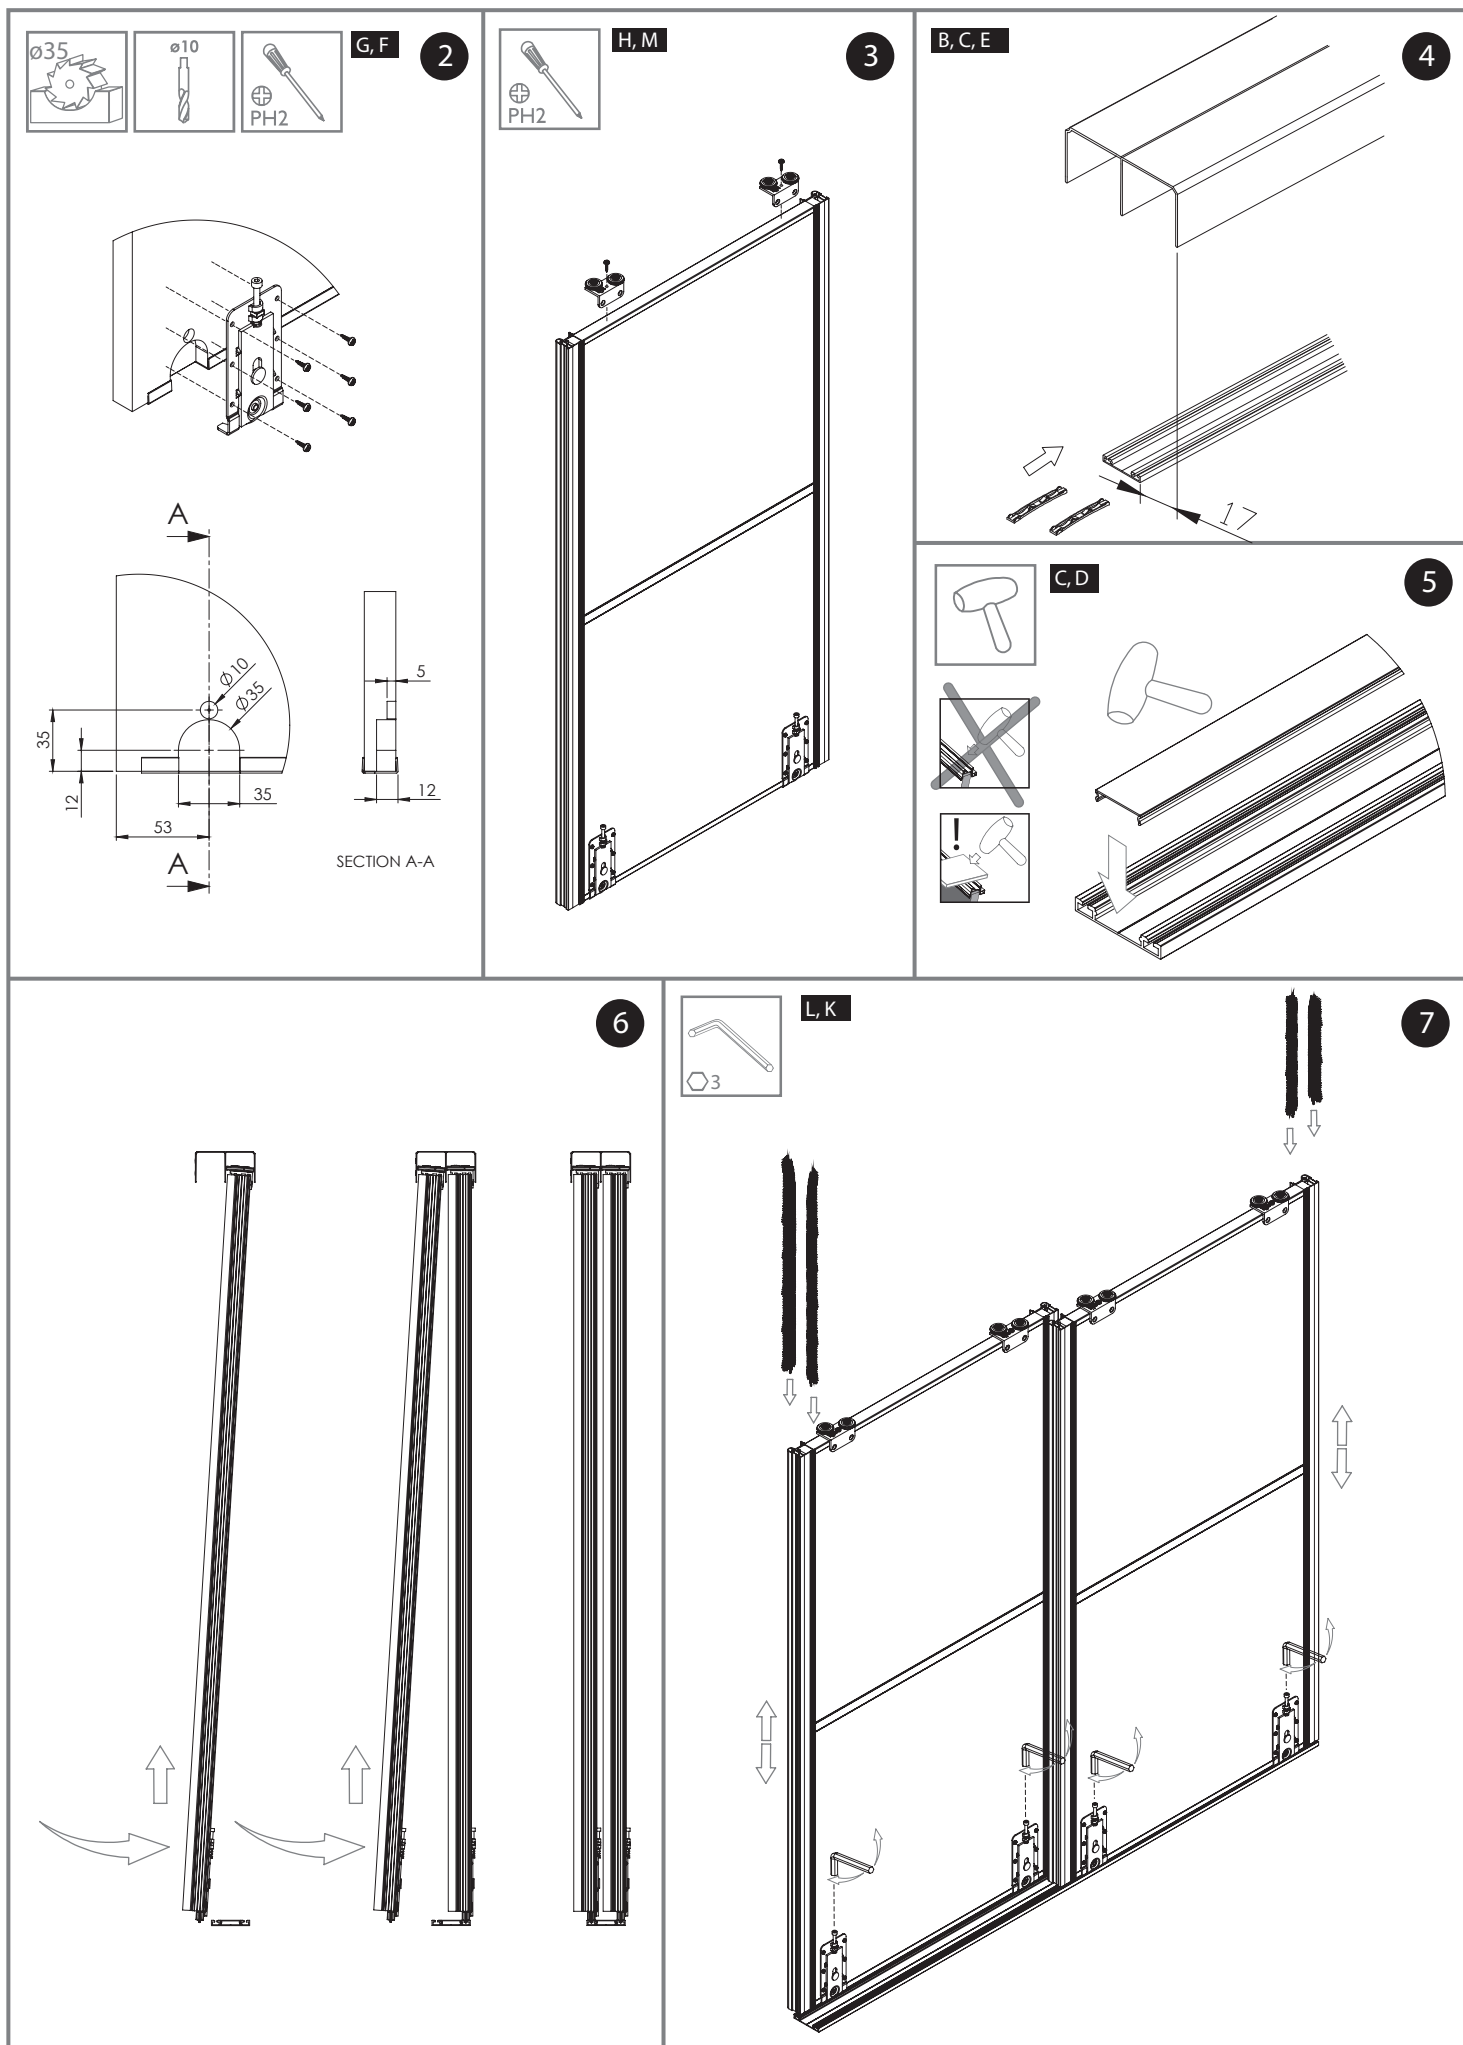

A LAGUNA vasalatain kívüli anyagok nem megfelelő minőségéből eredő hibákért felelősséget nem vállalunk.

A gyártó fenntartja magának a jogot a termék méreteinek, színének és szerelési módjának megváltoztatására előzetes értesítés nélkül.

Gyártó: Laguna sp. z o.o sk. ul. Grundwanlaska 103A, 83-00 Pruszcz Gdanski, tel. (+48 58) 683 57 25 (26,27) www.laguna.pl.

Kizárólagos magyarországi forgalmazó: KAMEX Group Kft., 8900 Zalaegerszeg, Hock János út 51., tel.: +36 92/320 600, email: info@kamex.co.hu, www.kamex.co.hu