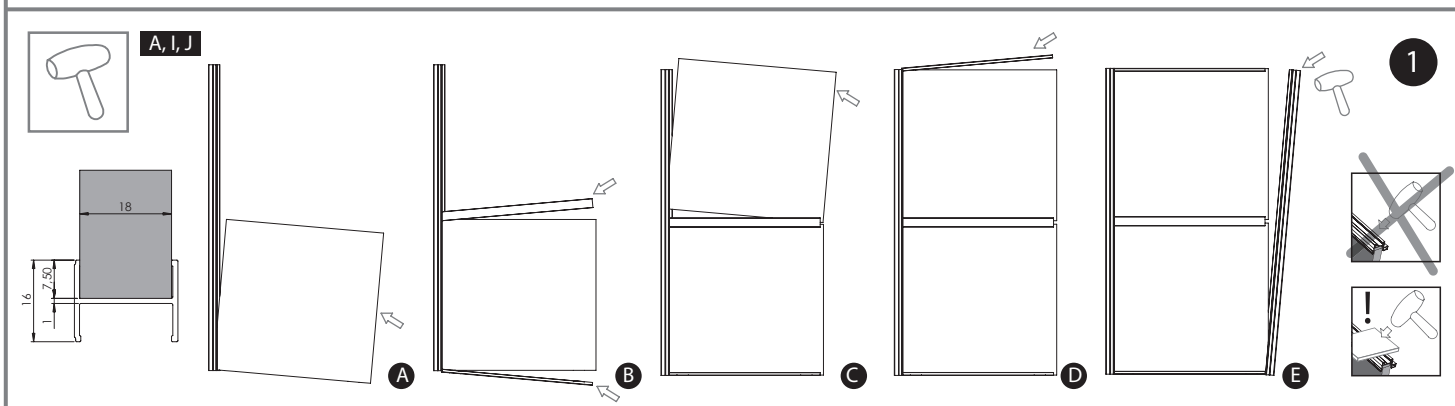

RAMA WIDE

SZERELÉSI SEGÉDLET

50 kg

Rapid

18 mm

BÚTORLAP

SILVER DOOR KFT.
 1097 Budapest, Timót utca 4/a. 3 sz.
 Tel.: 20/445-8988
 silverdoorkft@gmail.com
DOOR
 TOLÓAJTÓ SZAKÜZLET www.silverdoor.hu

18 mm BÚTORLAP	Ajtók száma (n)	n = 2	n = 3	n = 4	n = 5	n = 6	n = 7	n = 8
	Bútorlap magassága hP [mm]	hP = H-44						
	Bútorlap szélessége bP [mm]	$bP=(S-21)/2$	$bP=(S-15)/3$	$bP=(S-8)/4$	$bP=(S-2)/5$	$bP=(S+4)/6$	$bP=(S+11)/7$	$bP=(S+17)/8$
	Vízszintes proflok hossza R [mm]	R = bP-29						
	Fogantyú profil hossza LR [mm]	LR = H-42						