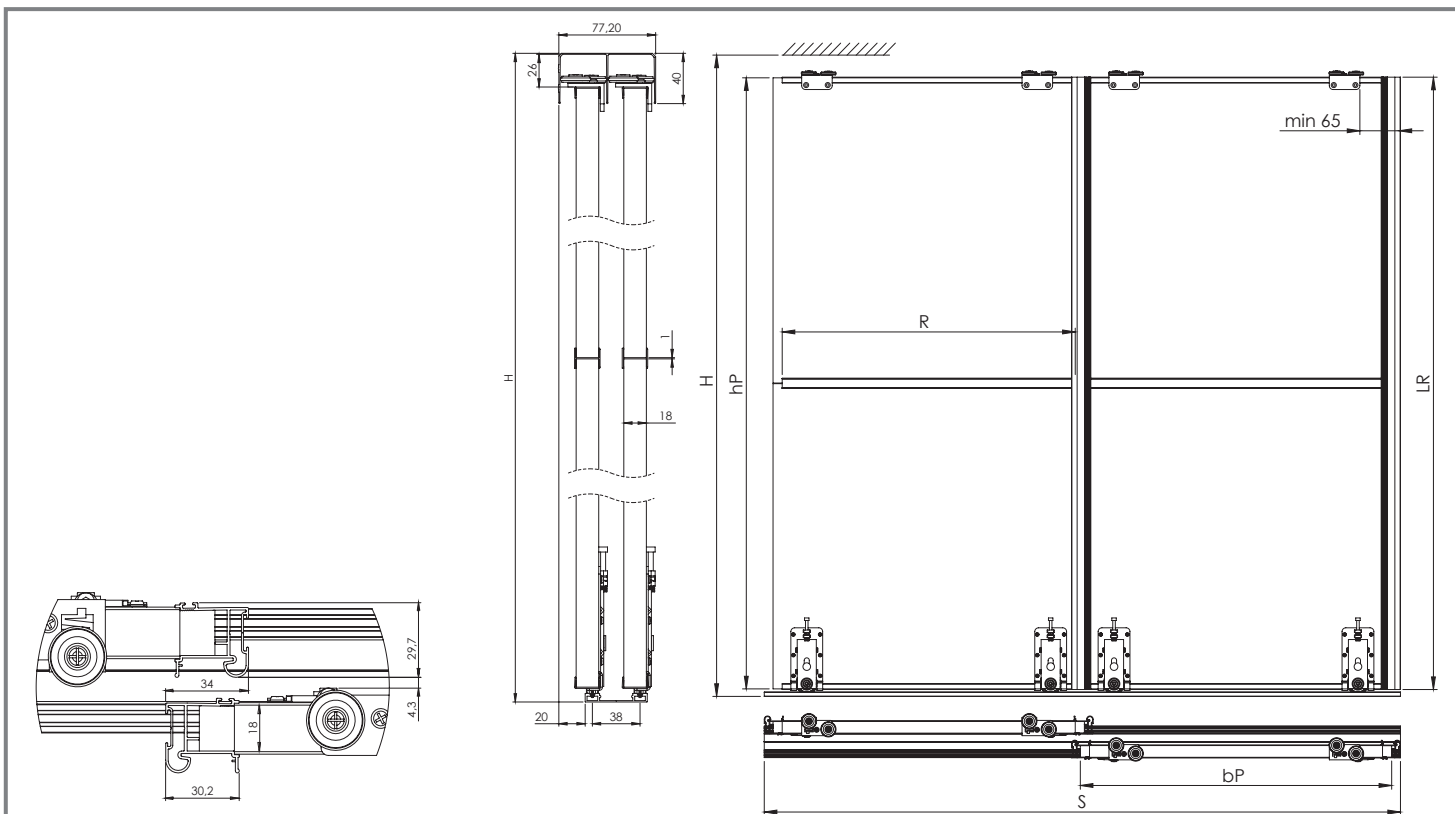

RAMA WIDE

SZERELÉSI SEGÉDLET

50 kg

Rapid

18 mm

BÚTORLAP

SILVER DOOR KFT.
 1097 Budapest, Timót utca 4/a. 3 sz.
 Tel.: 20/445-8988
 silverdoorkft@gmail.com
DOOR
 TOLÓAJTÓ SZAKÜZLET www.silverdoor.hu

18 mm BÚTORLAP	Ajtók száma (n)	n = 2	n = 3	n = 4	n = 5	n = 6	n = 7	n = 8
	Bútorlap magassága hP [mm]	hP = H-44						
	Bútorlap szélessége bP [mm]	$bP=(S-21)/2$	$bP=(S-15)/3$	$bP=(S-8)/4$	$bP=(S-2)/5$	$bP=(S+4)/6$	$bP=(S+11)/7$	$bP=(S+17)/8$
	Vízszintes proflok hossza R [mm]	R = bP-29						
	Fogantyú profil hossza LR [mm]	LR = H-42						