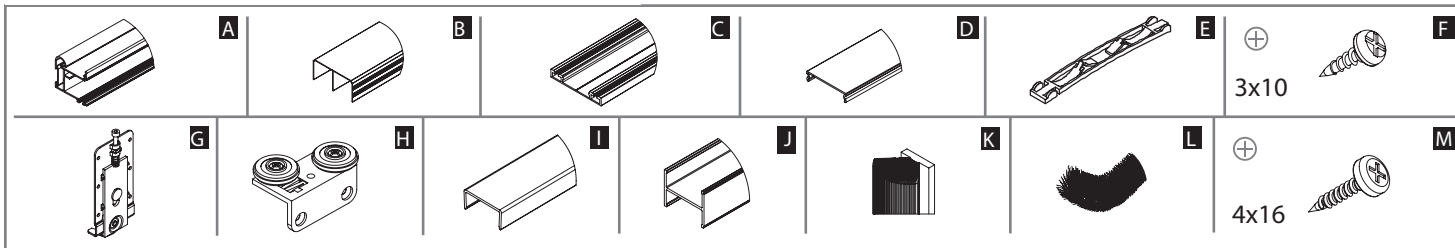

RAMA WIDE

SZERELÉSI SEGÉDLET

50 kg

Rapid

18 mm

BÚTORLAP

SILVER DOOR KFT.
 1097 Budapest, Timót utca 4/a. 3 sz.
 Tel.: 20/445-8988
 silverdoorkft@gmail.com
DOOR
 TOLÓAJTÓ SZAKÜZLET www.silverdoor.hu

18 mm BÚTORLAP	Ajtók száma (n)	n = 2	n = 3	n = 4	n = 5	n = 6	n = 7	n = 8
	Bútorlap magassága hP [mm]	hP = H-44						
	Bútorlap szélessége bP [mm]	$bP=(S-21)/2$	$bP=(S-15)/3$	$bP=(S-8)/4$	$bP=(S-2)/5$	$bP=(S+4)/6$	$bP=(S+11)/7$	$bP=(S+17)/8$
	Vízszintes proflok hossza R [mm]	R = bP-29						
	Fogantyú profil hossza LR [mm]	LR = H-42						