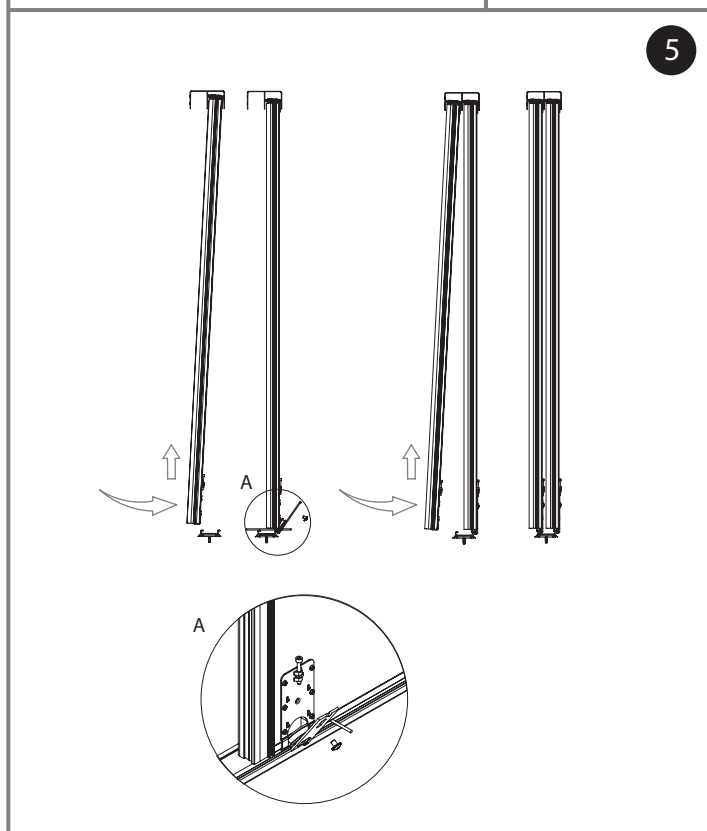

A LAGUNA vasalatain kívüli anyagok nem megfelelő minőségéből eredő hibákért felelősséget nem vállalunk.

A gyártó fenntartja magának a jogot a termék méreteinek, színének és szerelési módjának megváltoztatására előzetes értesítés nélkül.

Gyártó: Laguna sp. z o.o sk. ul. Grundwanlaska 103A, 83-00 Pruszcz Gdanski, tel. (+48 58) 683 57 25 (26,27) www.laguna.pl

Kizárólagos magyarországi forgalmazó: KAMEX Group Kft., 8900 Zalaegerszeg, Hock János út 51., tel.: +36 92/320 600, email: info@kamex.co.hu, www.kamex.co.hu

Laguna