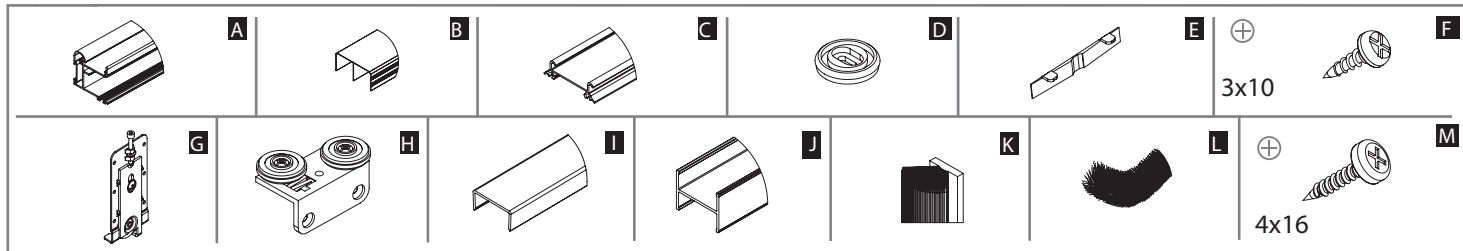

RAMA WIDE

SZERELÉSI SEGÉDLET

50 kg

Gama

18 mm

BÚTORLAP

SILVER DOOR KFT.
 1097 Budapest, Timót utca 4/a. 3 sz.
 Tel.: 20/445-8988
 silverdoorkft@gmail.com
DOOR
 TOLÓAJTÓ SZAKÜZLET www.silverdoor.hu

18 mm BÚTORLAP	Ajtók száma (n)	n = 2	n = 3	n = 4	n = 5	n = 6	n = 7	n = 8
	Bútorlap magassága hP [mm]	hP = H-49						
	Bútorlap szélessége bP [mm]	bP=(S-21)/2	bP=(S-15)/3	bP=(S-8)/4	bP=(S-2)/5	bP=(S+4)/6	bP=(S+11)/7	bP=(S+17)/8
	Vízszintes profilok hossza R [mm]	R = bP-29						
	Fogantyú profil hossza LR [mm]	LR = H-47						