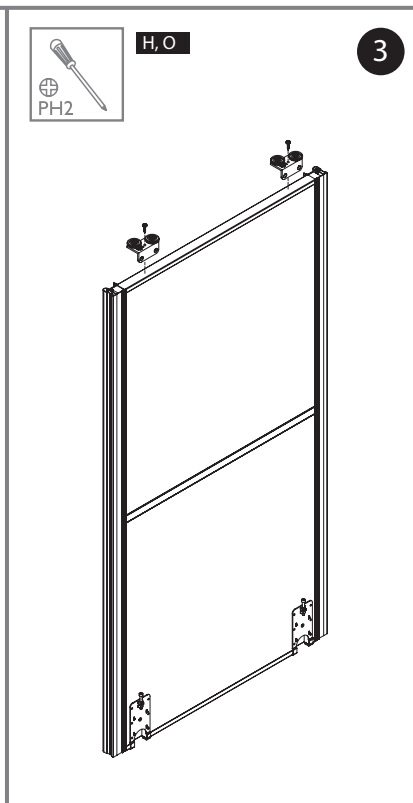

A LAGUNA vasalatain kívüli anyagok nem megfelelő minőségéből eredő hibákért felelősséget nem vállalunk.

A gyártó fenntartja magának a jogot a termék méreteinek, színének és szerelési módjának megváltoztatására előzetes értesítés nélkül.

Gyártó: Laguna sp. z o.o sk. ul. Grundwanlaska 103A, 83-00 Pruszcz Gdanski, tel. (+48 58) 683 57 25 (26,27) www.laguna.pl

Kizárólagos magyarországi forgalmazó: KAMEX Group Kft., 8900 Zalaegerszeg, Hock János út 51., tel.: +36 92/320 600, email: info@kamex.co.hu, www.kamex.co.hu

Laguna