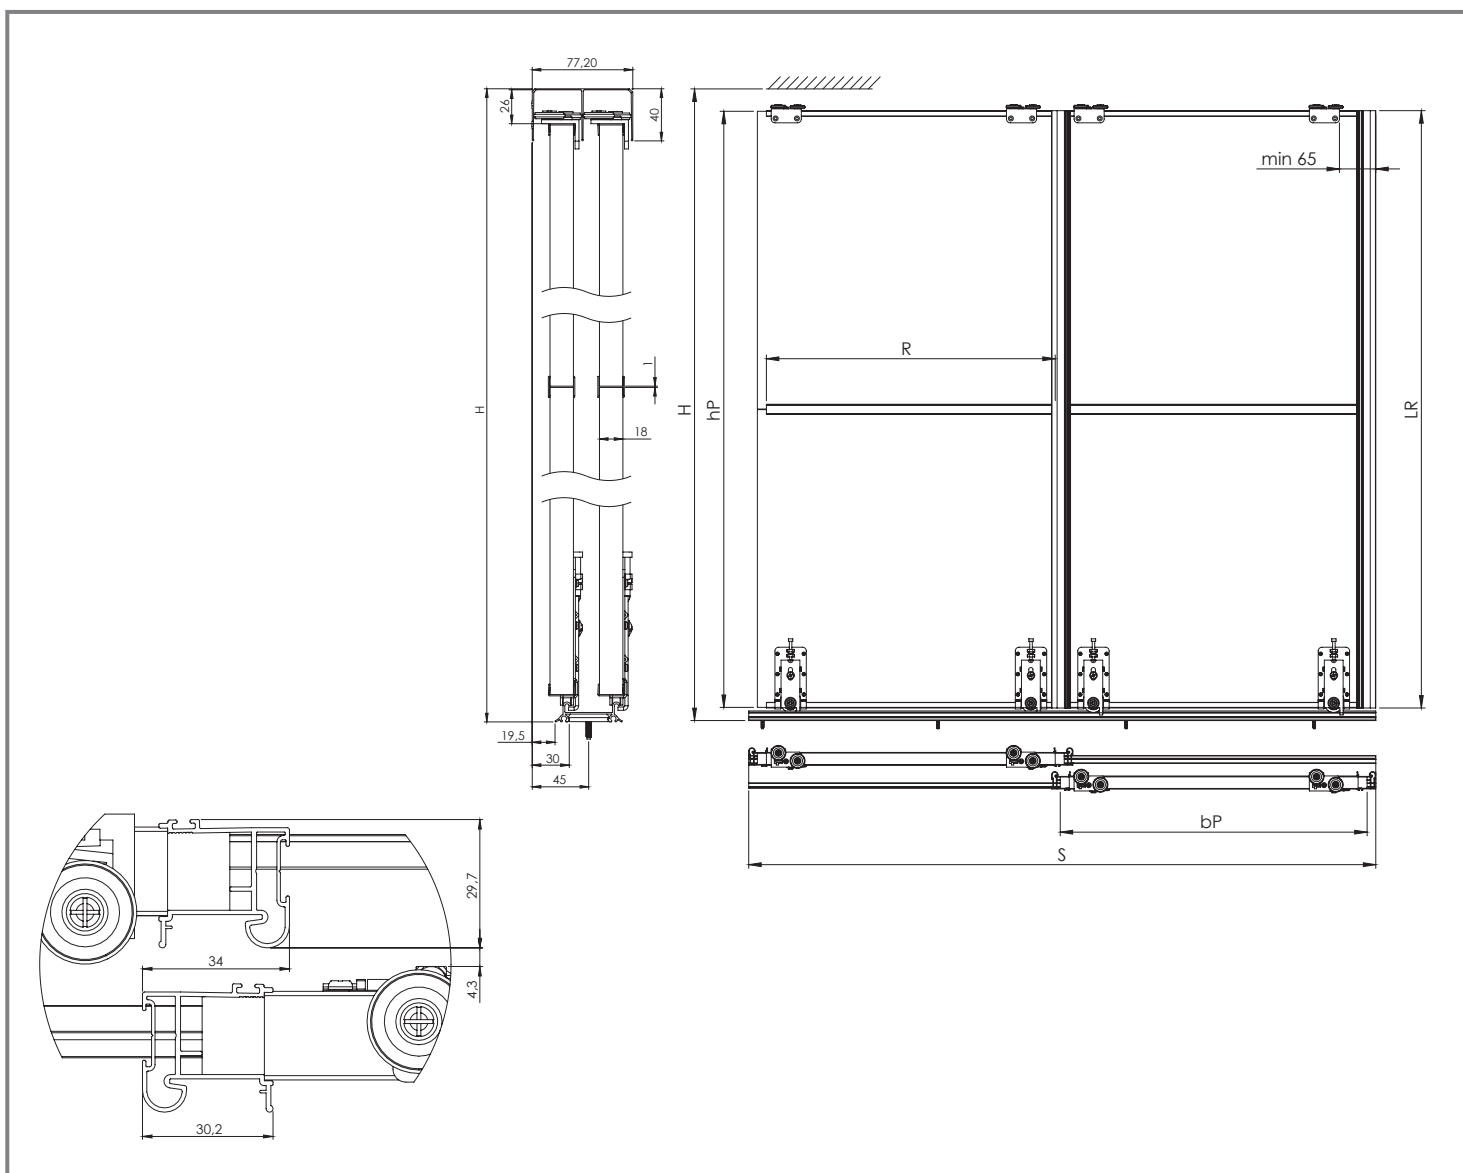

RAMA WIDE

SZERELÉSI SEGÉDLET

50 kg

Gama

18 mm

BÚTORLAP

SILVER DOOR KFT.
 1097 Budapest, Timót utca 4/a. 3 sz.
 Tel.: 20/445-8988
 silverdoorkft@gmail.com
DOOR
 TOLÓAJTÓ SZAKÜZLET www.silverdoor.hu

18 mm BÚTORLAP	Ajtók száma (n)	n = 2	n = 3	n = 4	n = 5	n = 6	n = 7	n = 8
	Bútorlap magassága hP [mm]	hP = H-49						
	Bútorlap szélessége bP [mm]	bP=(S-21)/2	bP=(S-15)/3	bP=(S-8)/4	bP=(S-2)/5	bP=(S+4)/6	bP=(S+11)/7	bP=(S+17)/8
	Vízszintes profilok hossza R [mm]	R = bP-29						
	Fogantyú profil hossza LR [mm]	LR = H-47						