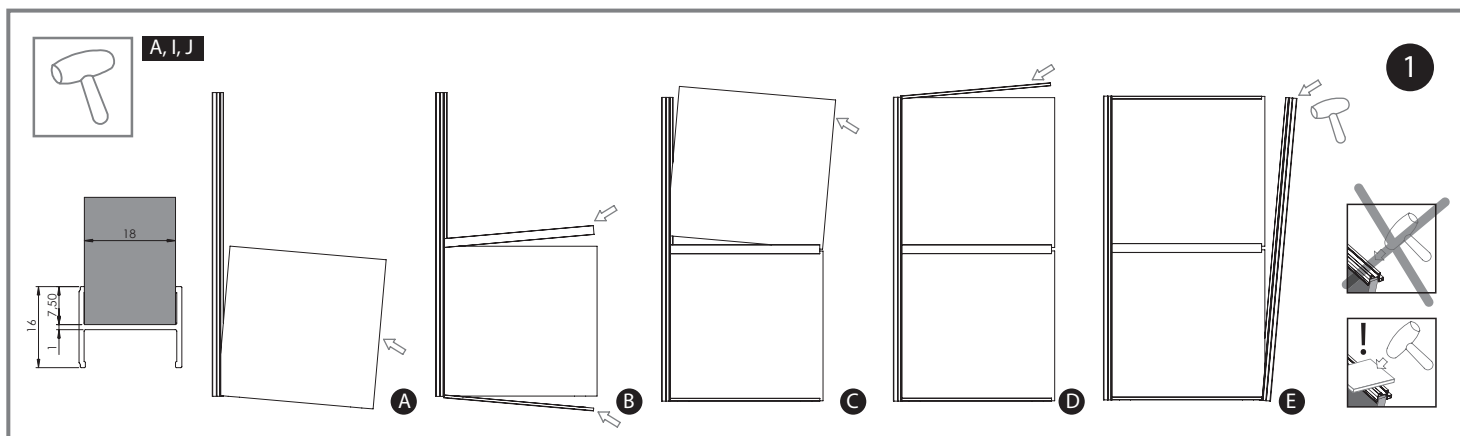

A LAGUNA vasalatain kívüli anyagok nem megfelelő minőségéből eredő hibákért felelősséget nem vállalunk.

A gyártó fenntartja magának a jogot a termék méreteinek, színének és szerelési módjának megváltoztatására előzetes értesítés nélkül.

Gyártó: Laguna sp. z o.o sk. ul. Grundwanlaska 103A, 83-00 Pruszcz Gdanski, tel. (+48 58) 683 57 25 (26,27) www.laguna.pl

Kizárólagos magyarországi forgalmazó: KAMEX Group Kft., 8900 Zalaegerszeg, Hock János út 51., tel.: +36 92/320 600, email: info@kamex.co.hu, www.kamex.co.hu

Laguna