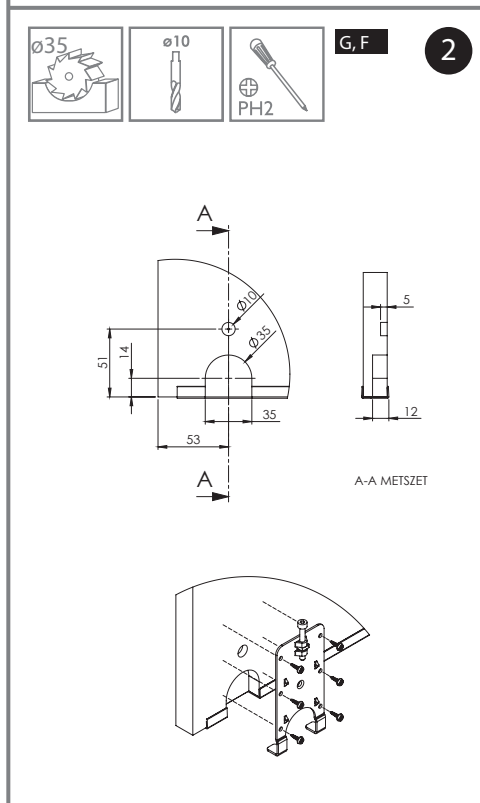

A LAGUNA vasalatain kívüli anyagok nem megfelelő minőségéből eredő hibákért felelősséget nem vállalunk.

A gyártó fenntartja magának a jogot a termék méreteinek, színének és szerelési módjának megváltoztatására előzetes értesítés nélkül.

Gyártó: Laguna sp. z o.o sk. ul. Grundwanlaska 103A, 83-00 Pruszcz Gdanski, tel. (+48 58) 683 57 25 (26,27) www.laguna.pl

Kizárólagos magyarországi forgalmazó: KAMEX Group Kft., 8900 Zalaegerszeg, Hock János út 51., tel.: +36 92/320 600, email: info@kamex.co.hu, www.kamex.co.hu

Laguna