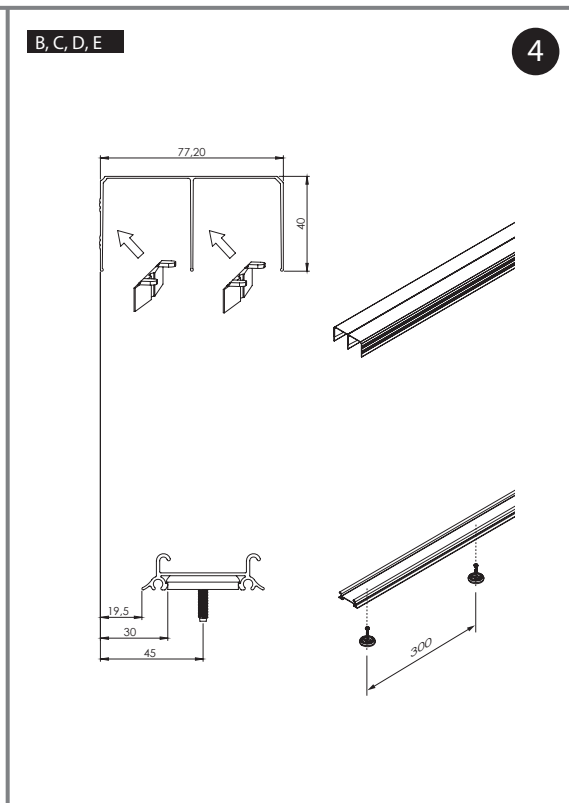

A LAGUNA vasalatain kívüli anyagok nem megfelelő minőségéből eredő hibákért felelősséget nem vállalunk.

A gyártó fenntartja magának a jogot a termék méreteinek, színének és szerelési módjának megváltoztatására előzetes értesítés nélkül.

Gyártó: Laguna sp. z o.o sk. ul. Grundwanlaska 103A, 83-00 Pruszcz Gdanski, tel. (+48 58) 683 57 25 (26,27) www.laguna.pl

Kizárólagos magyarországi forgalmazó: KAMEX Group Kft., 8900 Zalaegerszeg, Hock János út 51., tel.: +36 92/320 600, email: info@kamex.co.hu, www.kamex.co.hu

Laguna