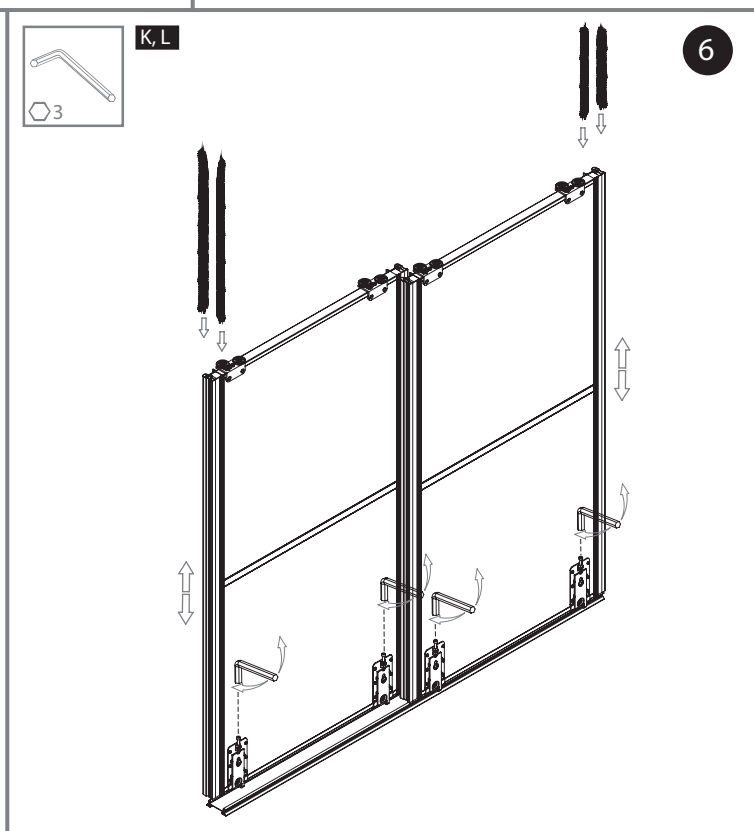

A LAGUNA vasalatain kívüli anyagok nem megfelelő minőségéből eredő hibákért felelősséget nem vállalunk.

A gyártó fenntartja magának a jogot a termék méreteinek, színének és szerelési módjának megváltoztatására előzetes értesítés nélkül.

Gyártó: Laguna sp. z o.o sk. ul. Grundwanlaska 103A, 83-00 Pruszcz Gdanski, tel. (+48 58) 683 57 25 (26,27) www.laguna.pl

Kizárólagos magyarországi forgalmazó: KAMEX Group Kft., 8900 Zalaegerszeg, Hock János út 51., tel.: +36 92/320 600, email: info@kamex.co.hu, www.kamex.co.hu

Laguna