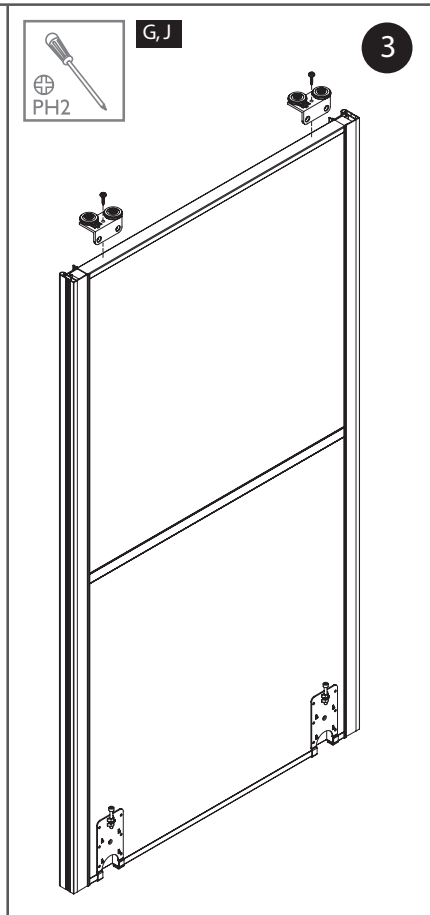

A LAGUNA vasalatain kívüli anyagok nem megfelelő minőségéből eredő hibákért felelősséget nem vállalunk.

A gyártó fenntartja magának a jogot a termék méreteinek, színének és szerelési módjának megváltoztatására előzetes értesítés nélkül.

Gyártó: Laguna sp. z o.o sk. ul. Grundwanlaska 103A, 83-00 Pruszcz Gdanski, tel. (+48 58) 683 57 25 (26,27) www.laguna.pl

Kizárólagos magyarországi forgalmazó: KAMEX Group Kft., 8900 Zalaegerszeg, Hock János út 51., tel.: +36 92/320 600, email: info@kamex.co.hu, www.kamex.co.hu