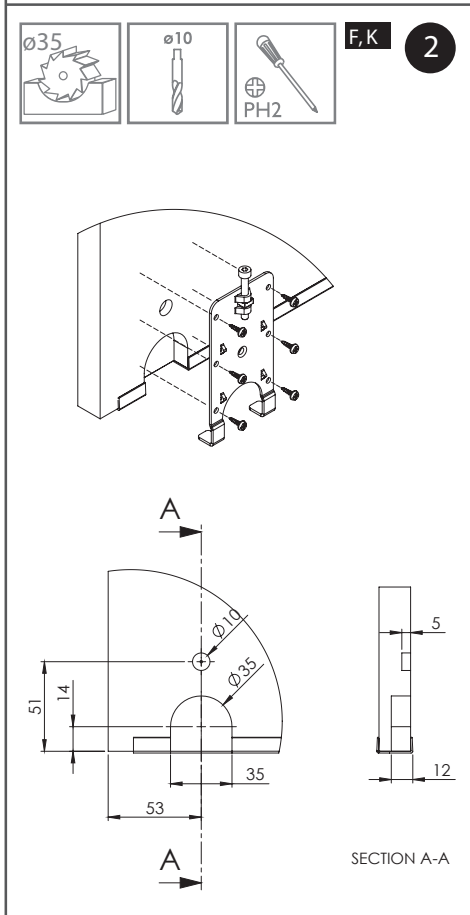

A LAGUNA vasalatain kívüli anyagok nem megfelelő minőségéből eredő hibákért felelősséget nem vállalunk.

A gyártó fenntartja magának a jogot a termék méreteinek, színének és szerelési módjának megváltoztatására előzetes értesítés nélkül.

Gyártó: Laguna sp. z o.o sk. ul. Grundwanlaska 103A, 83-00 Pruszcz Gdanski, tel. (+48 58) 683 57 25 (26,27) www.laguna.pl

Kizárólagos magyarországi forgalmazó: KAMEX Group Kft., 8900 Zalaegerszeg, Hock János út 51., tel.: +36 92/320 600, email: info@kamex.co.hu, www.kamex.co.hu