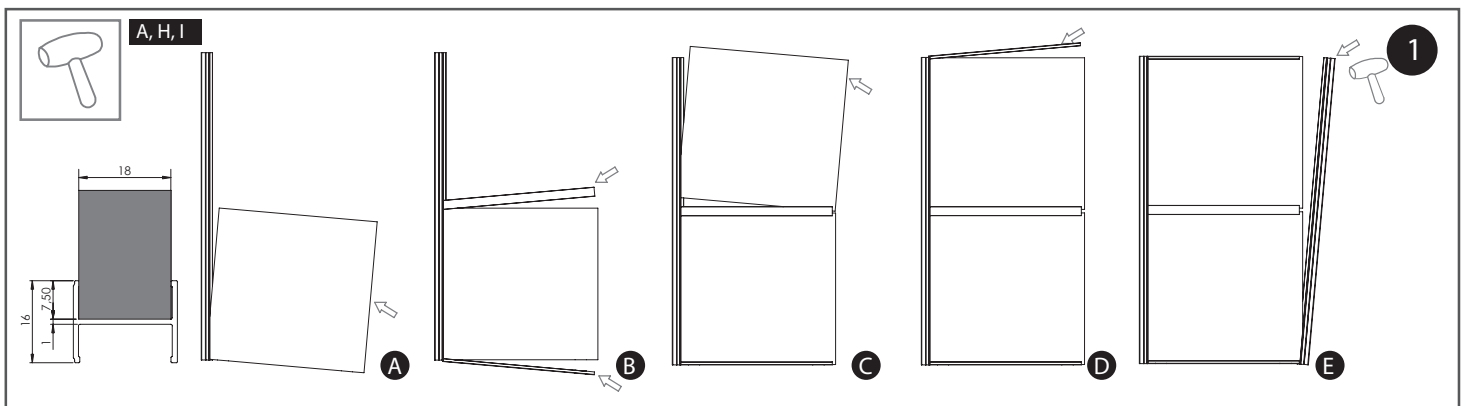

A LAGUNA vasalatain kívüli anyagok nem megfelelő minőségéből eredő hibákért felelősséget nem vállalunk.

A gyártó fenntartja magának a jogot a termék méreteinek, színének és szerelési módjának megváltoztatására előzetes értesítés nélkül.

Gyártó: Laguna sp. z o.o sk. ul. Grundwanlaska 103A, 83-00 Pruszcz Gdanski, tel. (+48 58) 683 57 25 (26,27) www.laguna.pl

Kizárólagos magyarországi forgalmazó: KAMEX Group Kft., 8900 Zalaegerszeg, Hock János út 51., tel.: +36 92/320 600, email: info@kamex.co.hu, www.kamex.co.hu