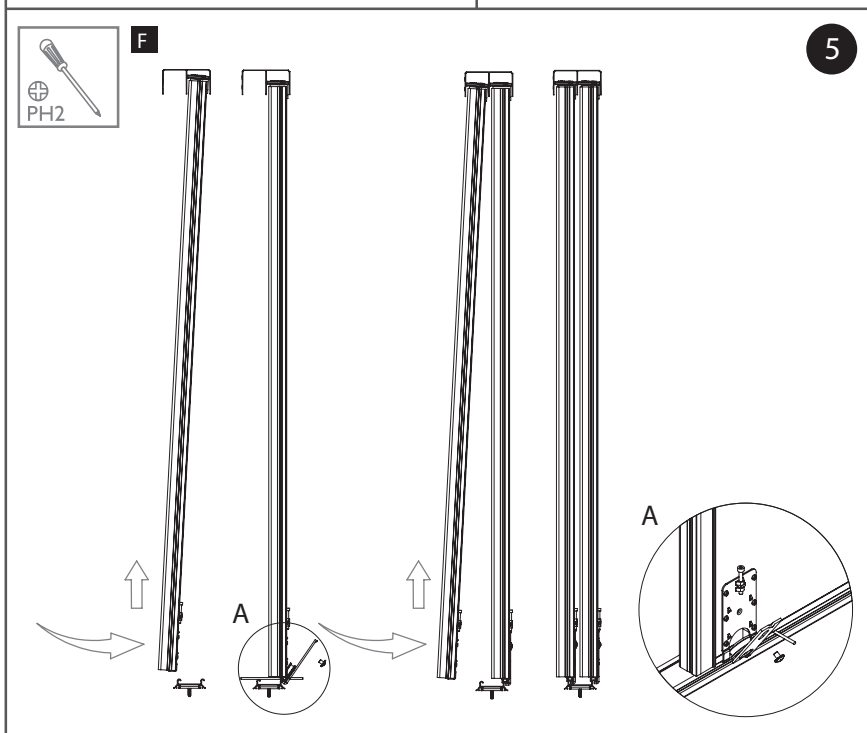

A LAGUNA vasalatain kívüli anyagok nem megfelelő minőségéből eredő hibákért felelősséget nem vállalunk.

A gyártó fenntartja magának a jogot a termék méreteinek, színének és szerelési módjának megváltoztatására előzetes értesítés nélkül.

Gyártó: Laguna sp. z o.o sk. ul. Grundwanlaska 103A, 83-00 Pruszcz Gdanski, tel. (+48 58) 683 57 25 (26,27) www.laguna.pl

Kizárólagos magyarországi forgalmazó: KAMEX Group Kft., 8900 Zalaegerszeg, Hock János út 51., tel.: +36 92/320 600, email: info@kamex.co.hu, www.kamex.co.hu