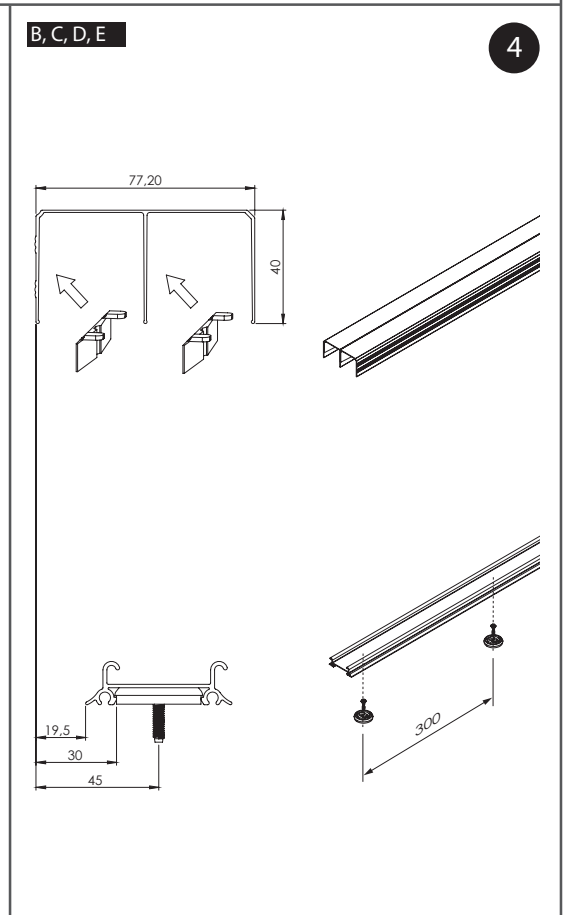

A LAGUNA vasalatain kívüli anyagok nem megfelelő minőségéből eredő hibákért felelősséget nem vállalunk.

A gyártó fenntartja magának a jogot a termék méreteinek, színének és szerelési módjának megváltoztatására előzetes értesítés nélkül.

Gyártó: Laguna sp. z o.o sk. ul. Grundwanlaska 103A, 83-00 Pruszcz Gdanski, tel. (+48 58) 683 57 25 (26,27) www.laguna.pl

Kizárólagos magyarországi forgalmazó: KAMEX Group Kft., 8900 Zalaegerszeg, Hock János út 51., tel.: +36 92/320 600, email: info@kamex.co.hu, www.kamex.co.hu