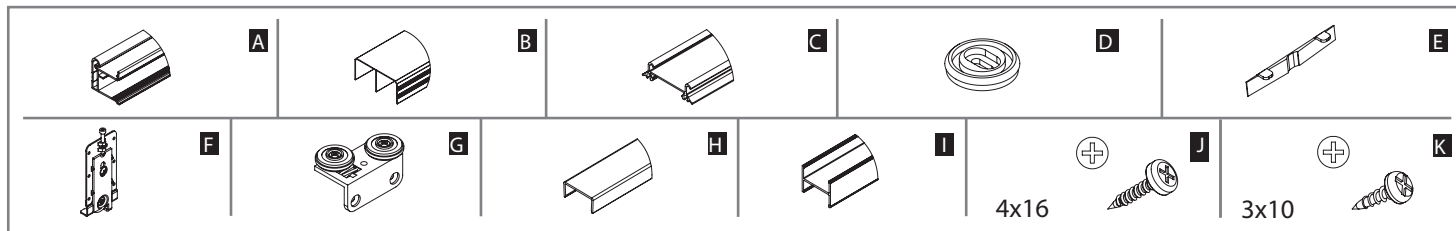

SILVER DOOR KFT.
 1097 Budapest, Timót utca 4/a. 3 sz.
 Tel.: 20/445-8988
 silverdoorkft@gmail.com
DOOR
 TOLÓAJTÓ SZAKÜZLET www.silverdoor.hu

Ajtók száma (n)		n = 2	n = 3	n = 4	n = 5	n = 6	n = 7	n = 8
18 mm BÚTORLAP	Bútorlap magassága hP [mm]	hP = H - 49						
	Bútorlap szélessége bP [mm]	$bP = (S - 12) / 2$	$bP = (S - 2) / 3$	$bP = (S + 9) / 4$	$bP = (S + 20) / 5$	$bP = (S + 31) / 6$	$bP = (S + 41) / 7$	$bP = (S + 52) / 8$
	Vízszintes profilok hossza R [mm]	R = bP - 29						
	Fogantyú profil hossza LR [mm]	LR = H - 47						