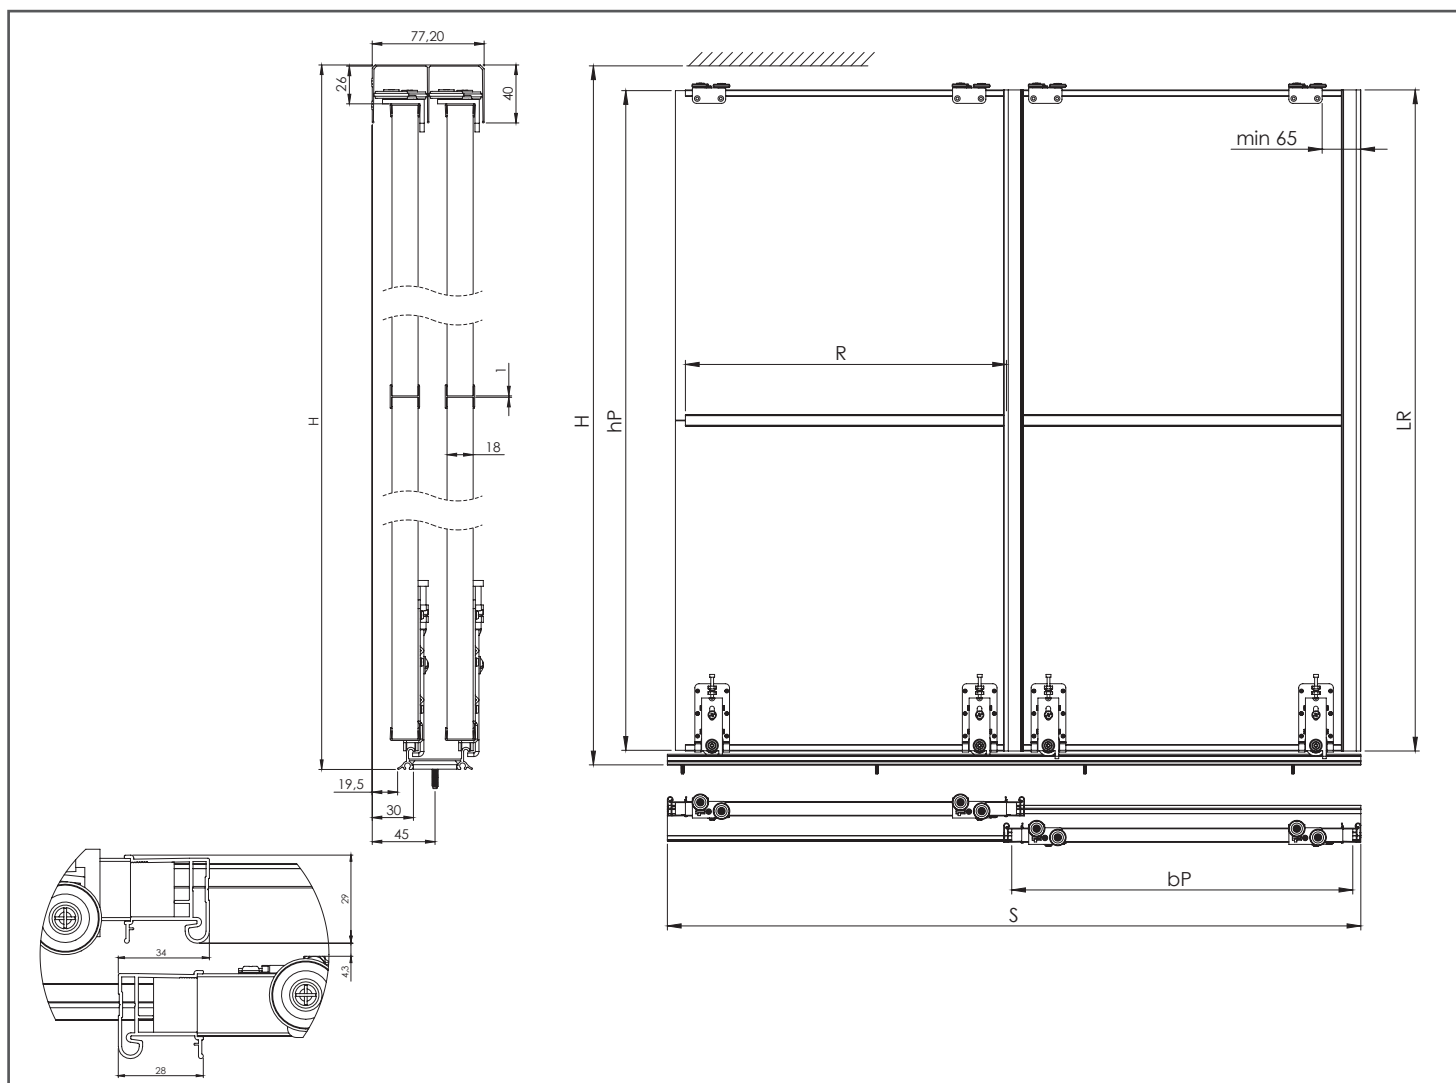

SILVER DOOR KFT.
 1097 Budapest, Timót utca 4/a. 3 sz.
 Tel.: 20/445-8988
 silverdoorkft@gmail.com
DOOR
 TOLÓAJTÓ SZAKÜZLET www.silverdoor.hu

Ajtók száma (n)		n = 2	n = 3	n = 4	n = 5	n = 6	n = 7	n = 8
18 mm BÚTORLAP	Bútorlap magassága hP [mm]	hP = H - 49						
	Bútorlap szélessége bP [mm]	$bP = (S - 12) / 2$	$bP = (S - 2) / 3$	$bP = (S + 9) / 4$	$bP = (S + 20) / 5$	$bP = (S + 31) / 6$	$bP = (S + 41) / 7$	$bP = (S + 52) / 8$
	Vízszintes profilok hossza R [mm]	R = bP - 29						
	Fogantyú profil hossza LR [mm]	LR = H - 47						