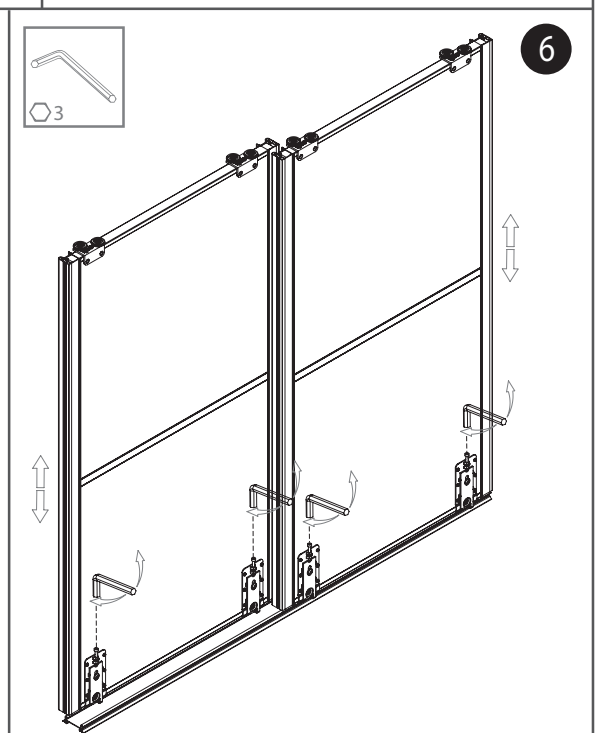

A LAGUNA vasalatain kívüli anyagok nem megfelelő minőségéből eredő hibákért felelősséget nem vállalunk.

A gyártó fenntartja magának a jogot a termék méreteinek, színének és szerelési módjának megváltoztatására előzetes értesítés nélkül.

Gyártó: Laguna sp. z o.o sk. ul. Grundwanlaska 103A, 83-00 Pruszcz Gdanski, tel. (+48 58) 683 57 25 (26,27) www.laguna.pl

Kizárólagos magyarországi forgalmazó: KAMEX Group Kft., 8900 Zalaegerszeg, Hock János út 51., tel.: +36 92/320 600, email: info@kamex.co.hu, www.kamex.co.hu